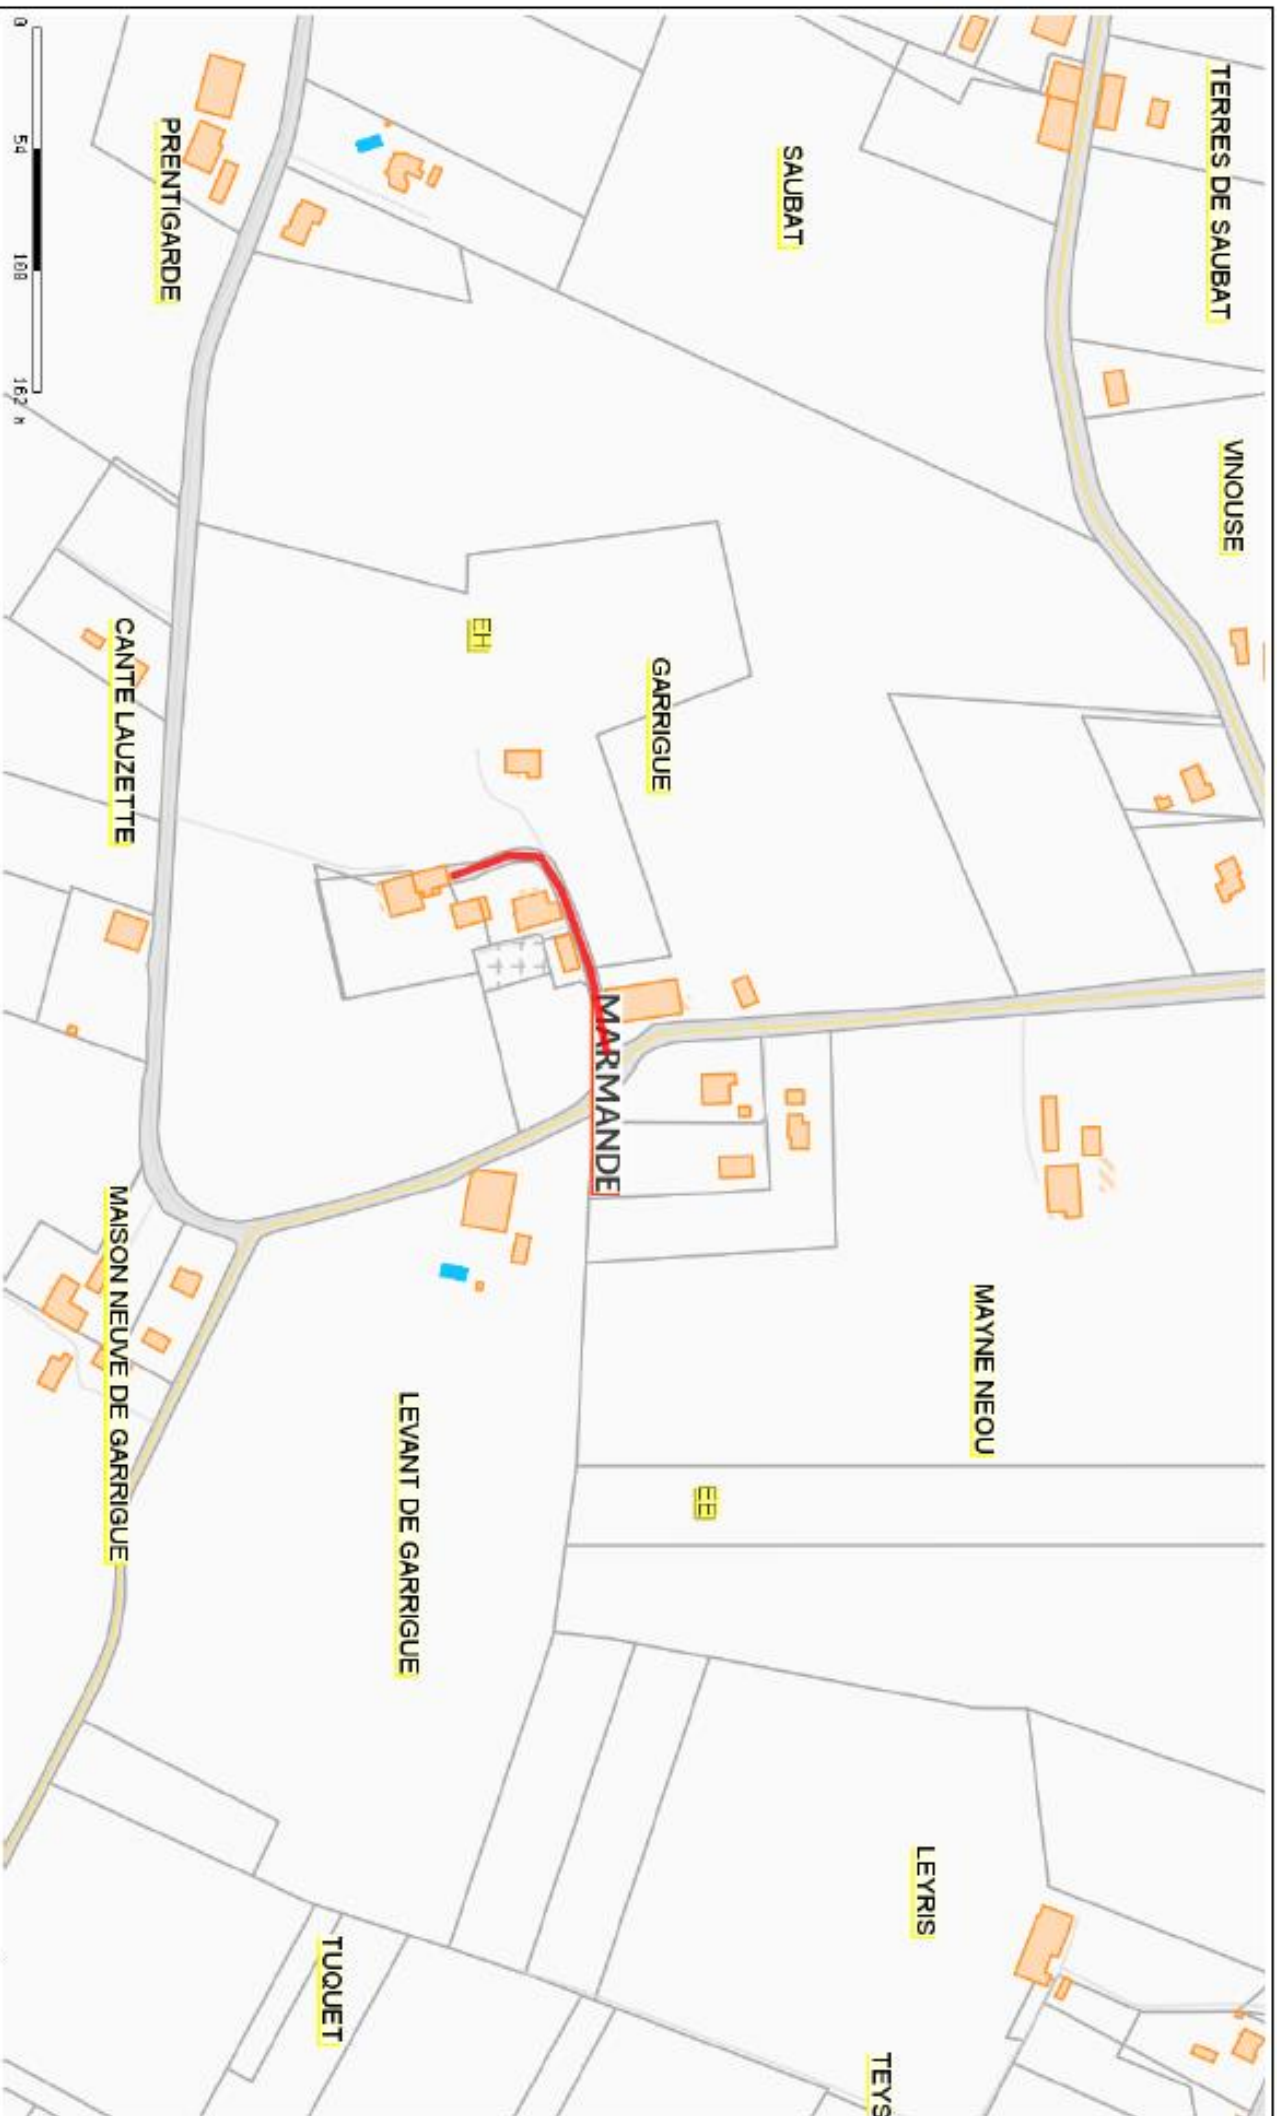

DENOMINATION DE VOIES

QUARTIER GARRIGUES

N°1 : ROUTE DE JARDINEY

Marmande
TERRE DE GARONNE

- Source DGFP

Edité le 19/10/2018 - Echelle : 1/5000

N°2 : PROLONGEMENT DE LA RUE JEAN MERMOZ

N°3 : ROUTE DU COLONEL FROISSARD

Marmande
VILLE DE GARONNE

- Source DGFiP

Établi le 19/10/2018 - Echelle : 1/5000

N°4 : ROUTE DE VINOUSE

Marmande
VILLE DE GARONNE

- Source DGFIP

Edité le 19/10/2018 - Echelle : 1/5000

N°5 : ROUTE PETITE FORET

Marmande
TERRE DE GARONNE

- Source DGFiP

Edité le 19/10/2018 - Echelle : 1/3500

N°6 : ROUTE DE LEYRIS

N°7 : ROUTE DE GARRIGUES

Marmande
LE DÉPARTEMENT DE GARROUNNE

- Source DGFIP

Edité le 19/10/2018 - Echelle : 1/5000

GARRIGUE

MAISON NEUVE DE GARRIGUE

LEVANT DE GARRIGUE

MAYNE NEOU

MARMANDE

LEYRIS

TUQUET

TEYSSIE