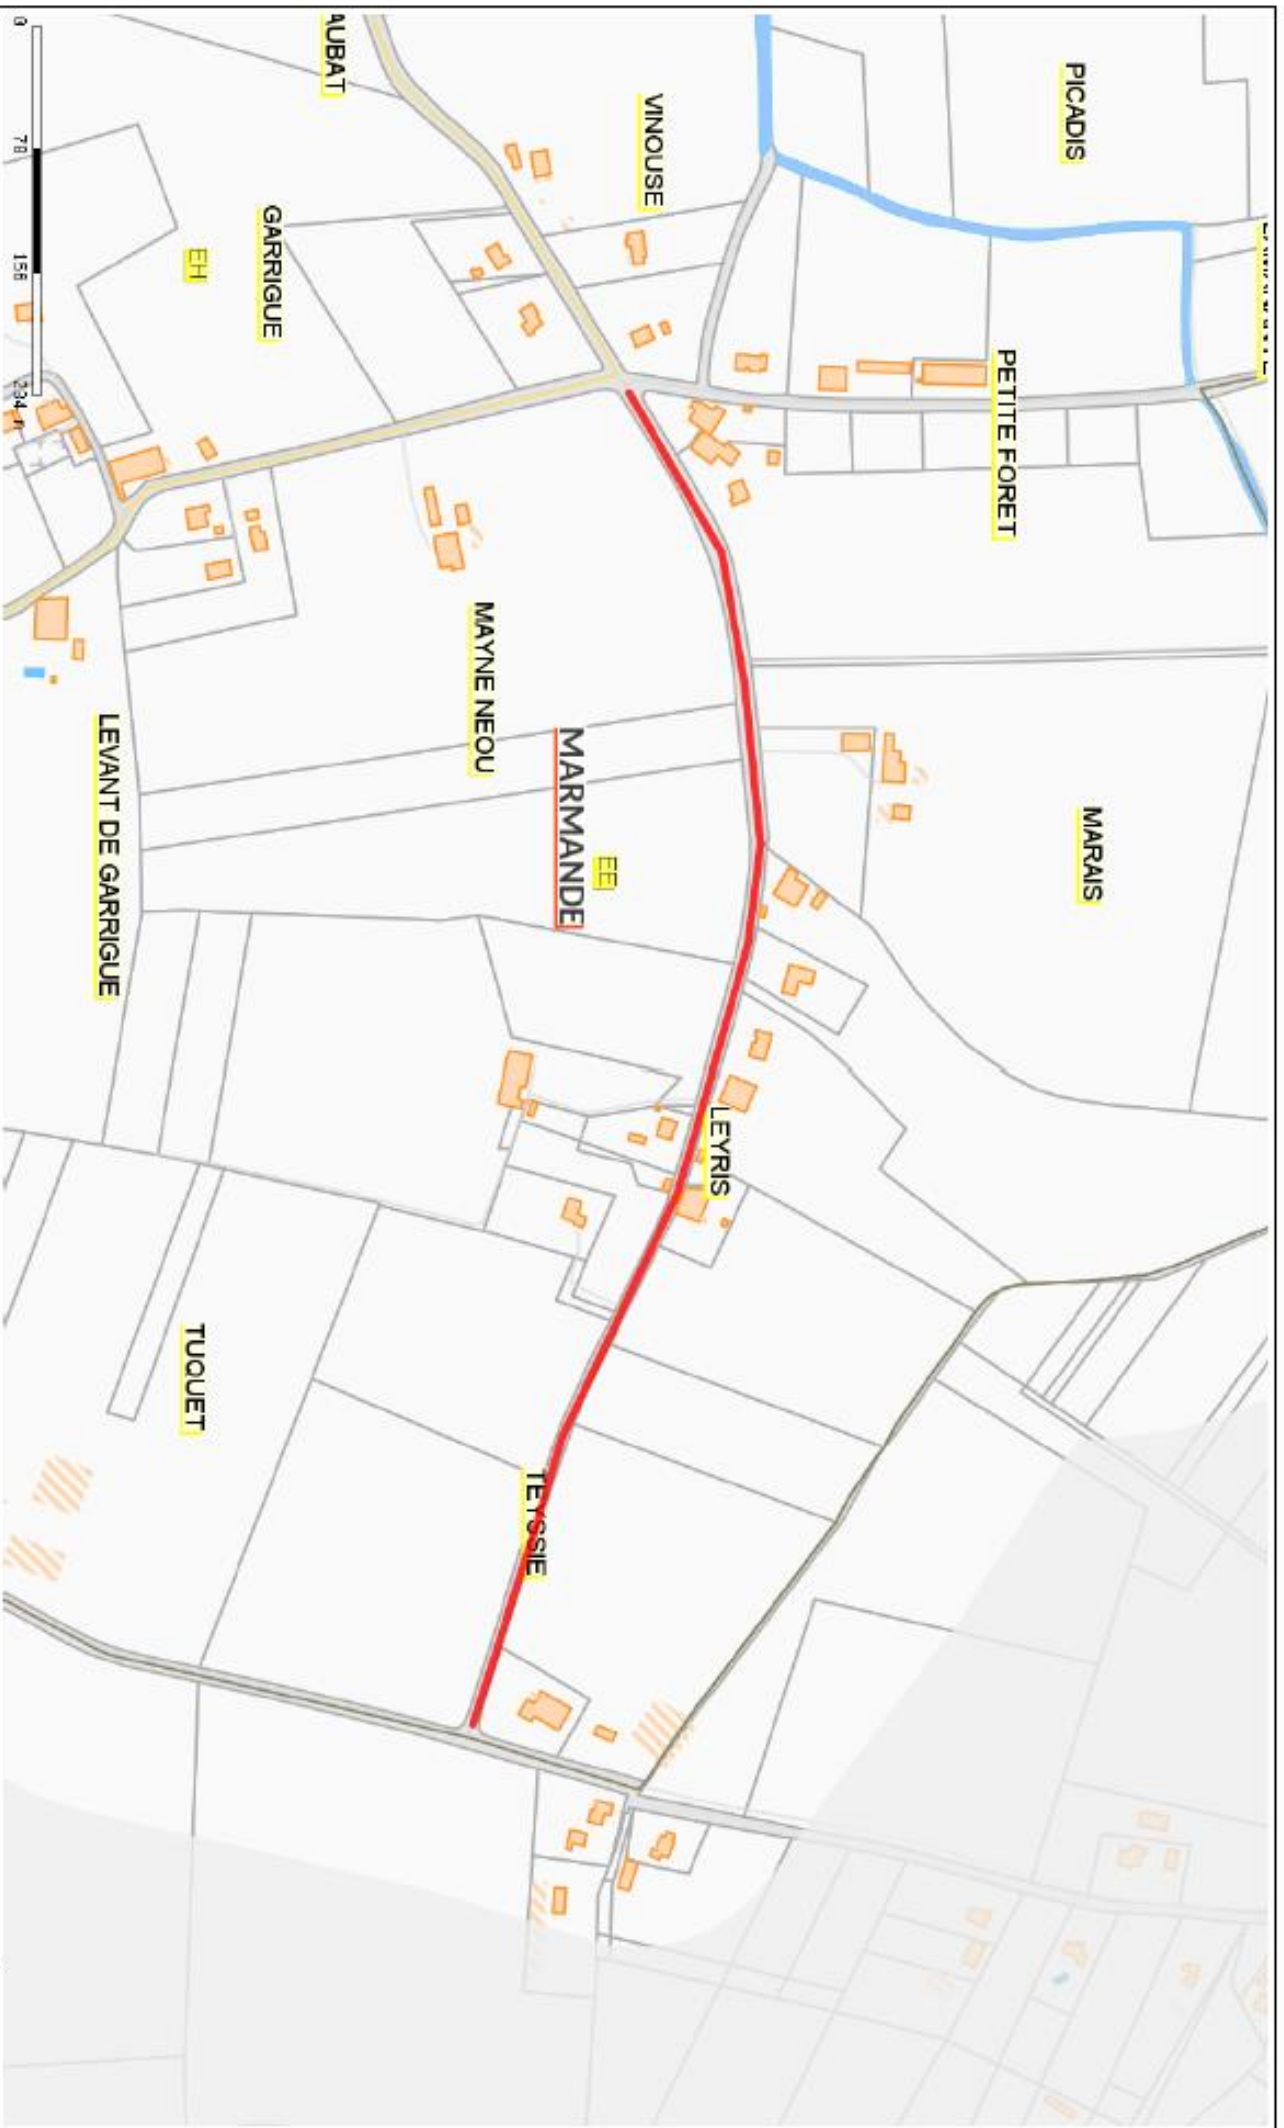

DENOMINATION DE VOIES

QUARTIER GARRIGUES

N°1 : ROUTE DE JARDINEY

Marmande
TERRE DE GARONNE

- Source DGFP

Edité le 19/10/2018 - Echelle : 1/5000

N°2 : PROLONGEMENT DE LA RUE JEAN MERMOZ

N°3 : ROUTE DU COLONEL FROISSARD

Marmande
VILLE DE GARONNE

- Source DGFiP

Établi le 19/10/2018 - Echelle : 1/5000

N°4 : ROUTE DE VINOUSE

Marmande
VILLE DE GARONNE

- Source DGFIP

Edité le 19/10/2018 - Echelle : 1/5000

N°5 : ROUTE PETITE FORET

Marmande
TERRE DE GARONNE

- Source DGFiP

Edité le 19/10/2018 - Echelle : 1/3500

N°6 : ROUTE DE LEYRIS

N°7 : ROUTE DE GARRIGUES

Marmande
LE DÉPARTEMENT DE GARROUNNE

- Source DGFIP

Edité le 19/10/2018 - Echelle : 1/5000

GARRIGUE

MAISON NEUVE DE GARRIGUE

LEVANT DE GARRIGUE

MAYNE NEOU

MARMANDE

LEYRIS

TUQUET

TEYSSIE