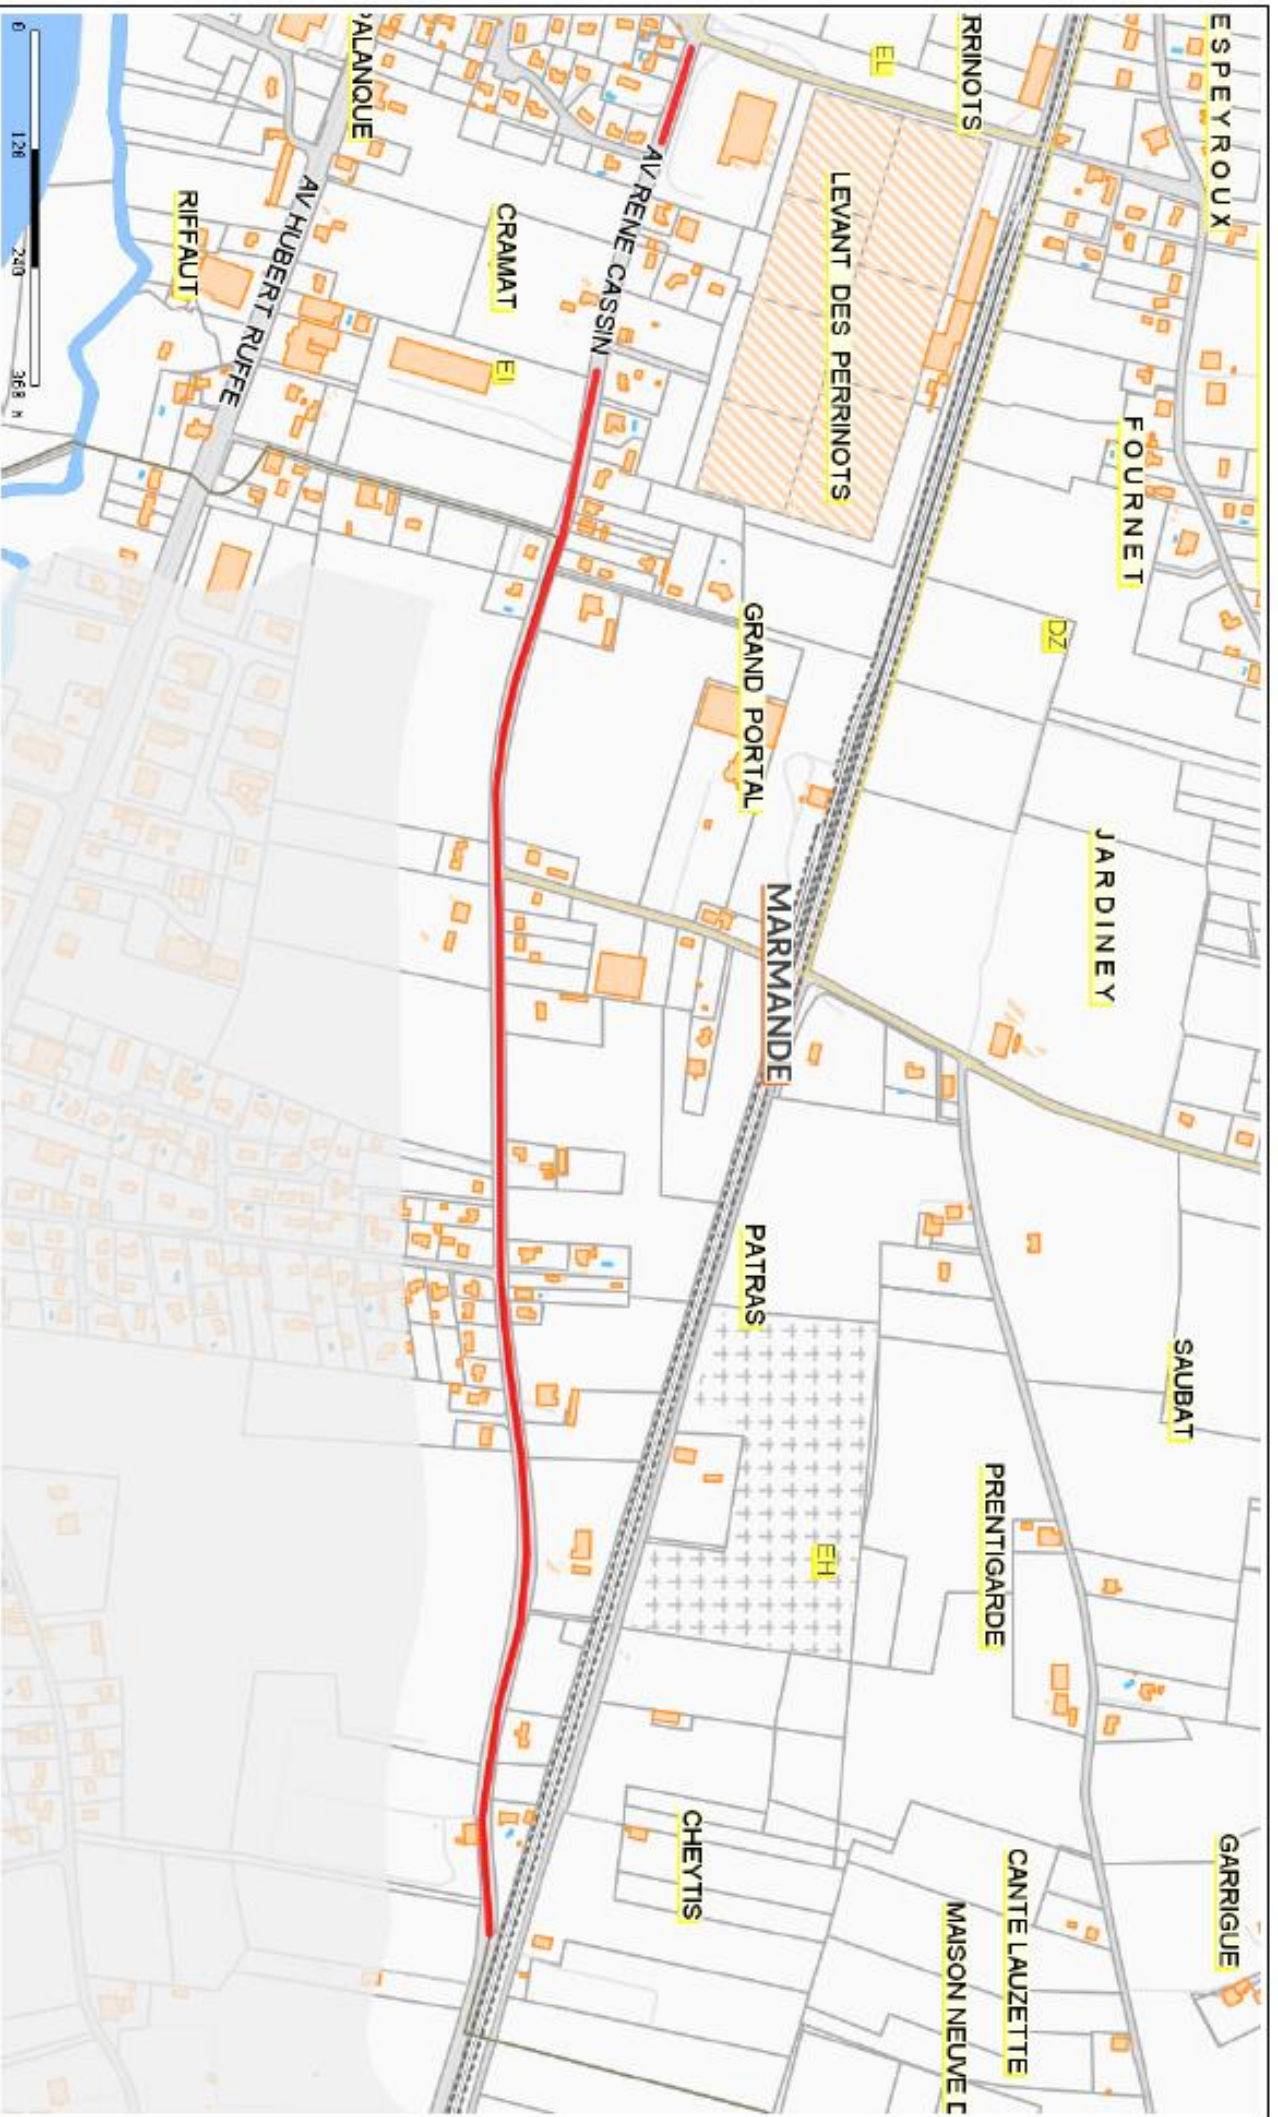

DENOMINATION DE VOIES

QUARTIER GARRIGUES

N°1 : ROUTE DE JARDINEY

Marmande
TERRE DE GARONNE

- Source DGFP

Edité le 19/10/2018 - Echelle : 1/5000

N°2 : PROLONGEMENT DE LA RUE JEAN MERMOZ

N°3 : ROUTE DU COLONEL FROISSARD

Marmande
VILLE DE GARONNE

- Source DGFiP

Établi le 19/10/2018 - Echelle : 1/5000

N°4 : ROUTE DE VINOUSE

Marmande
VILLE DE GARONNE

- Source DGFIP

Edité le 19/10/2018 - Echelle : 1/5000

N°5 : ROUTE PETITE FORET

GARRIGUE

MAISON NEUVE DE GARRIGUE

LEVANT DE GARRIGUE

MAYNE NEOU

MARMANDE

LEYRIS

TUQUET

TEYSSIE

N°10 : CHEMIN DU LAC

Marmande
VILLE DE GARRIGUE

- Source DGFiP

Édité le 19/10/2018 - Echelle : 1/3500

N°12 : ROUTE DE PATRAS

Marmande
LE DÉPARTEMENT DE LA GARTHE

- Source DGFP

Édité le 19/10/2018 - Echelle : 1/5000