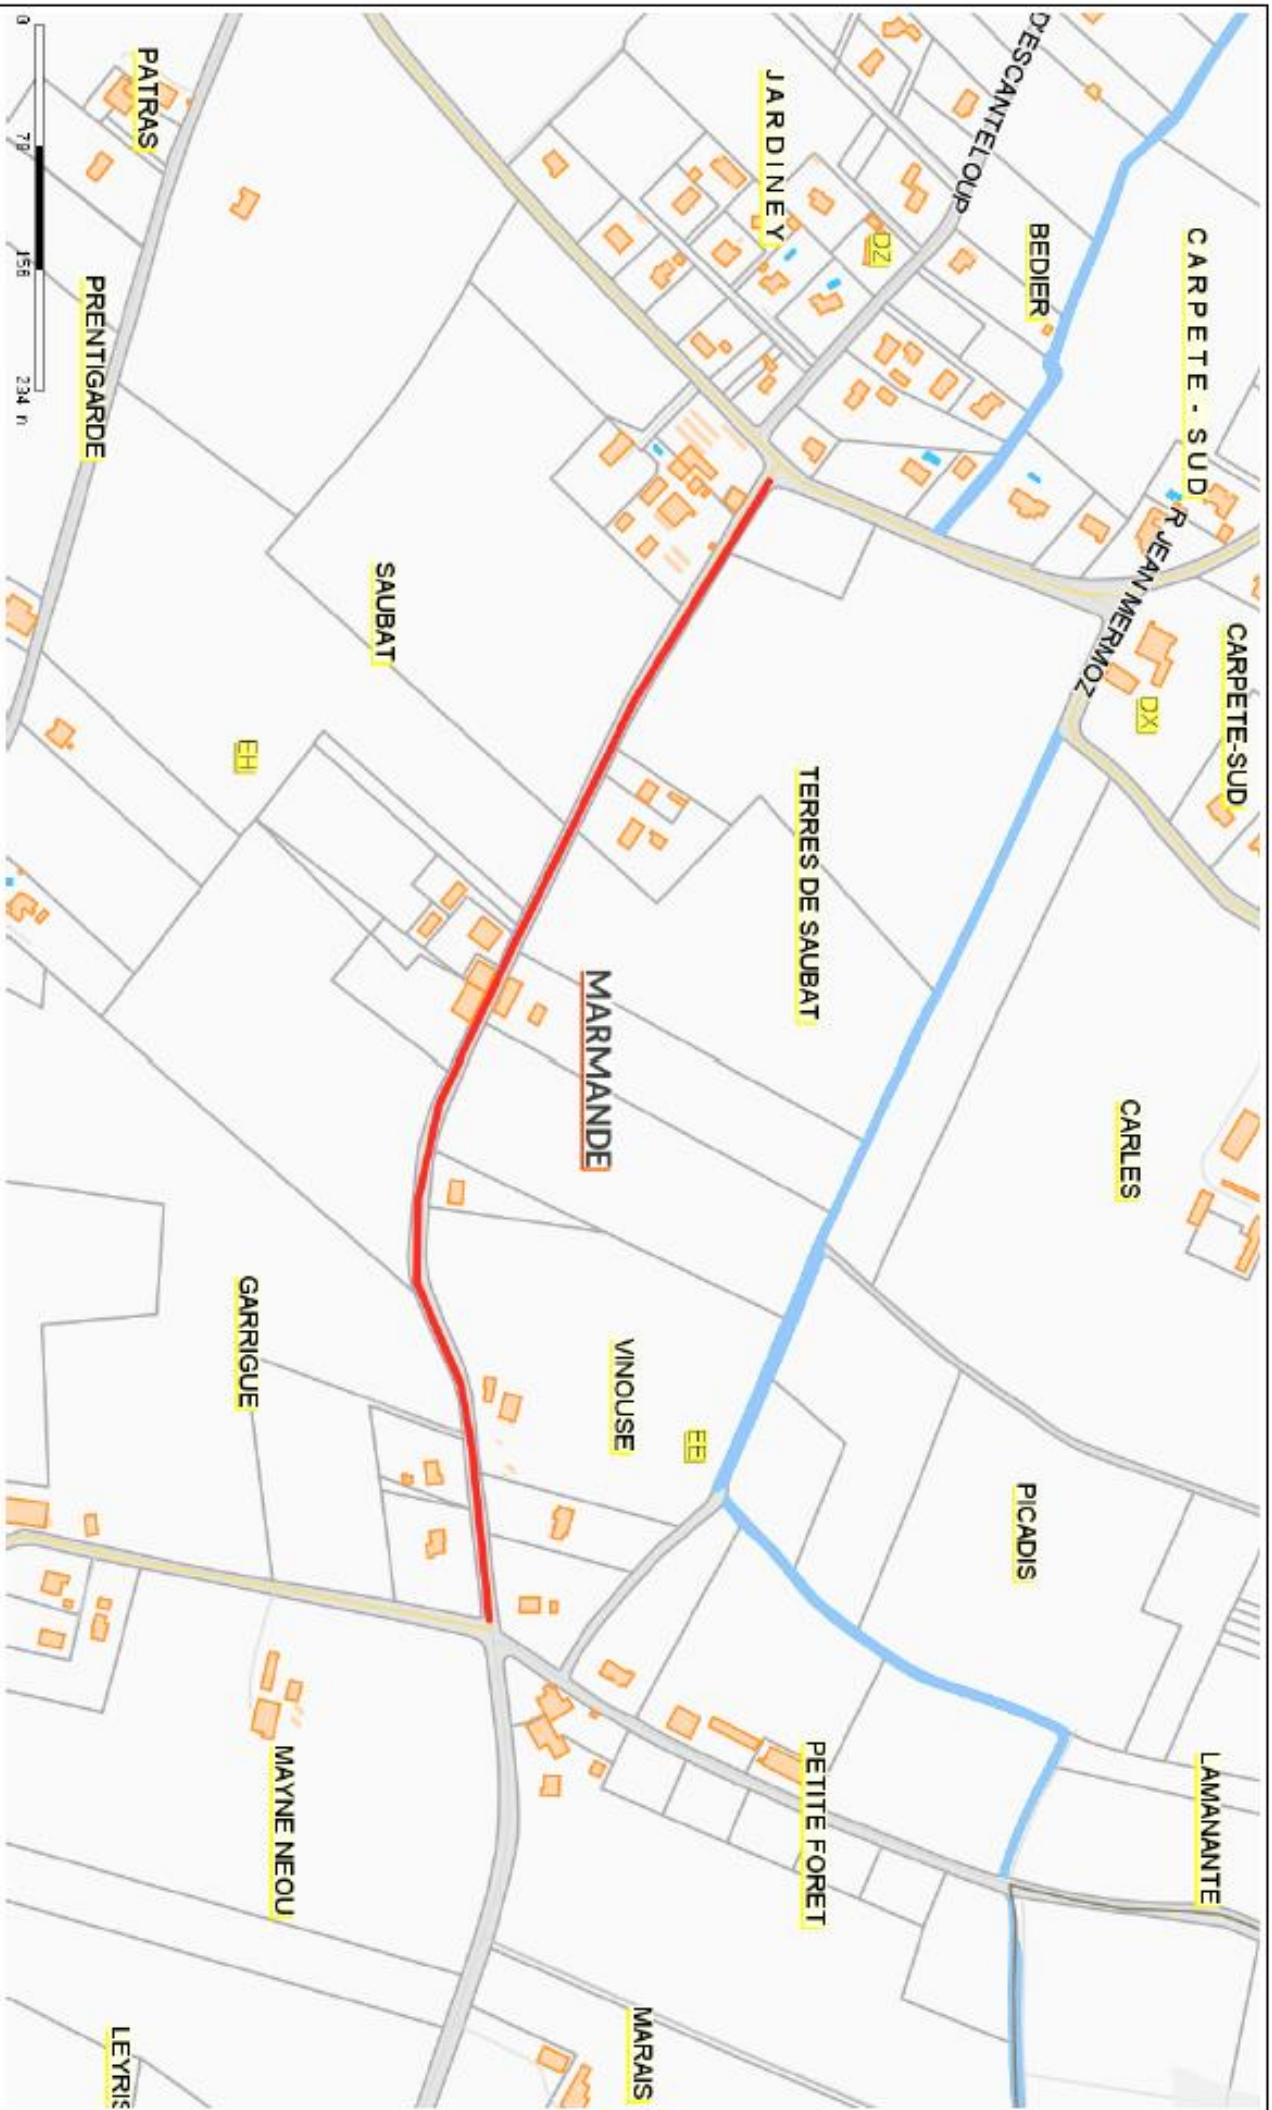

DENOMINATION DE VOIES

QUARTIER GARRIGUES

N°1 : ROUTE DE JARDINEY

Marmande
TERRE DE GARONNE

- Source DGFP

Edité le 19/10/2018 - Echelle : 1/5000

N°2 : PROLONGEMENT DE LA RUE JEAN MERMOZ

N°3 : ROUTE DU COLONEL FROISSARD

Marmande
VILLE DE GARONNE

- Source DGFiP

Établi le 19/10/2018 - Echelle : 1/5000

N°4 : ROUTE DE VINOUSE

Marmande
VILLE DE GARONNE

- Source DGFIP

Edité le 19/10/2018 - Echelle : 1/5000

N°5 : ROUTE PETITE FORET

Marmande
TERRE DE GARONNE

- Source DGFiP

Edité le 19/10/2018 - Echelle : 1/3500

N°6 : ROUTE DE LEYRIS

N°7 : ROUTE DE GARRIGUES

Marmande
LE DÉPARTEMENT DE GARROUNNE

- Source DGFIP

Edité le 19/10/2018 - Echelle : 1/5000