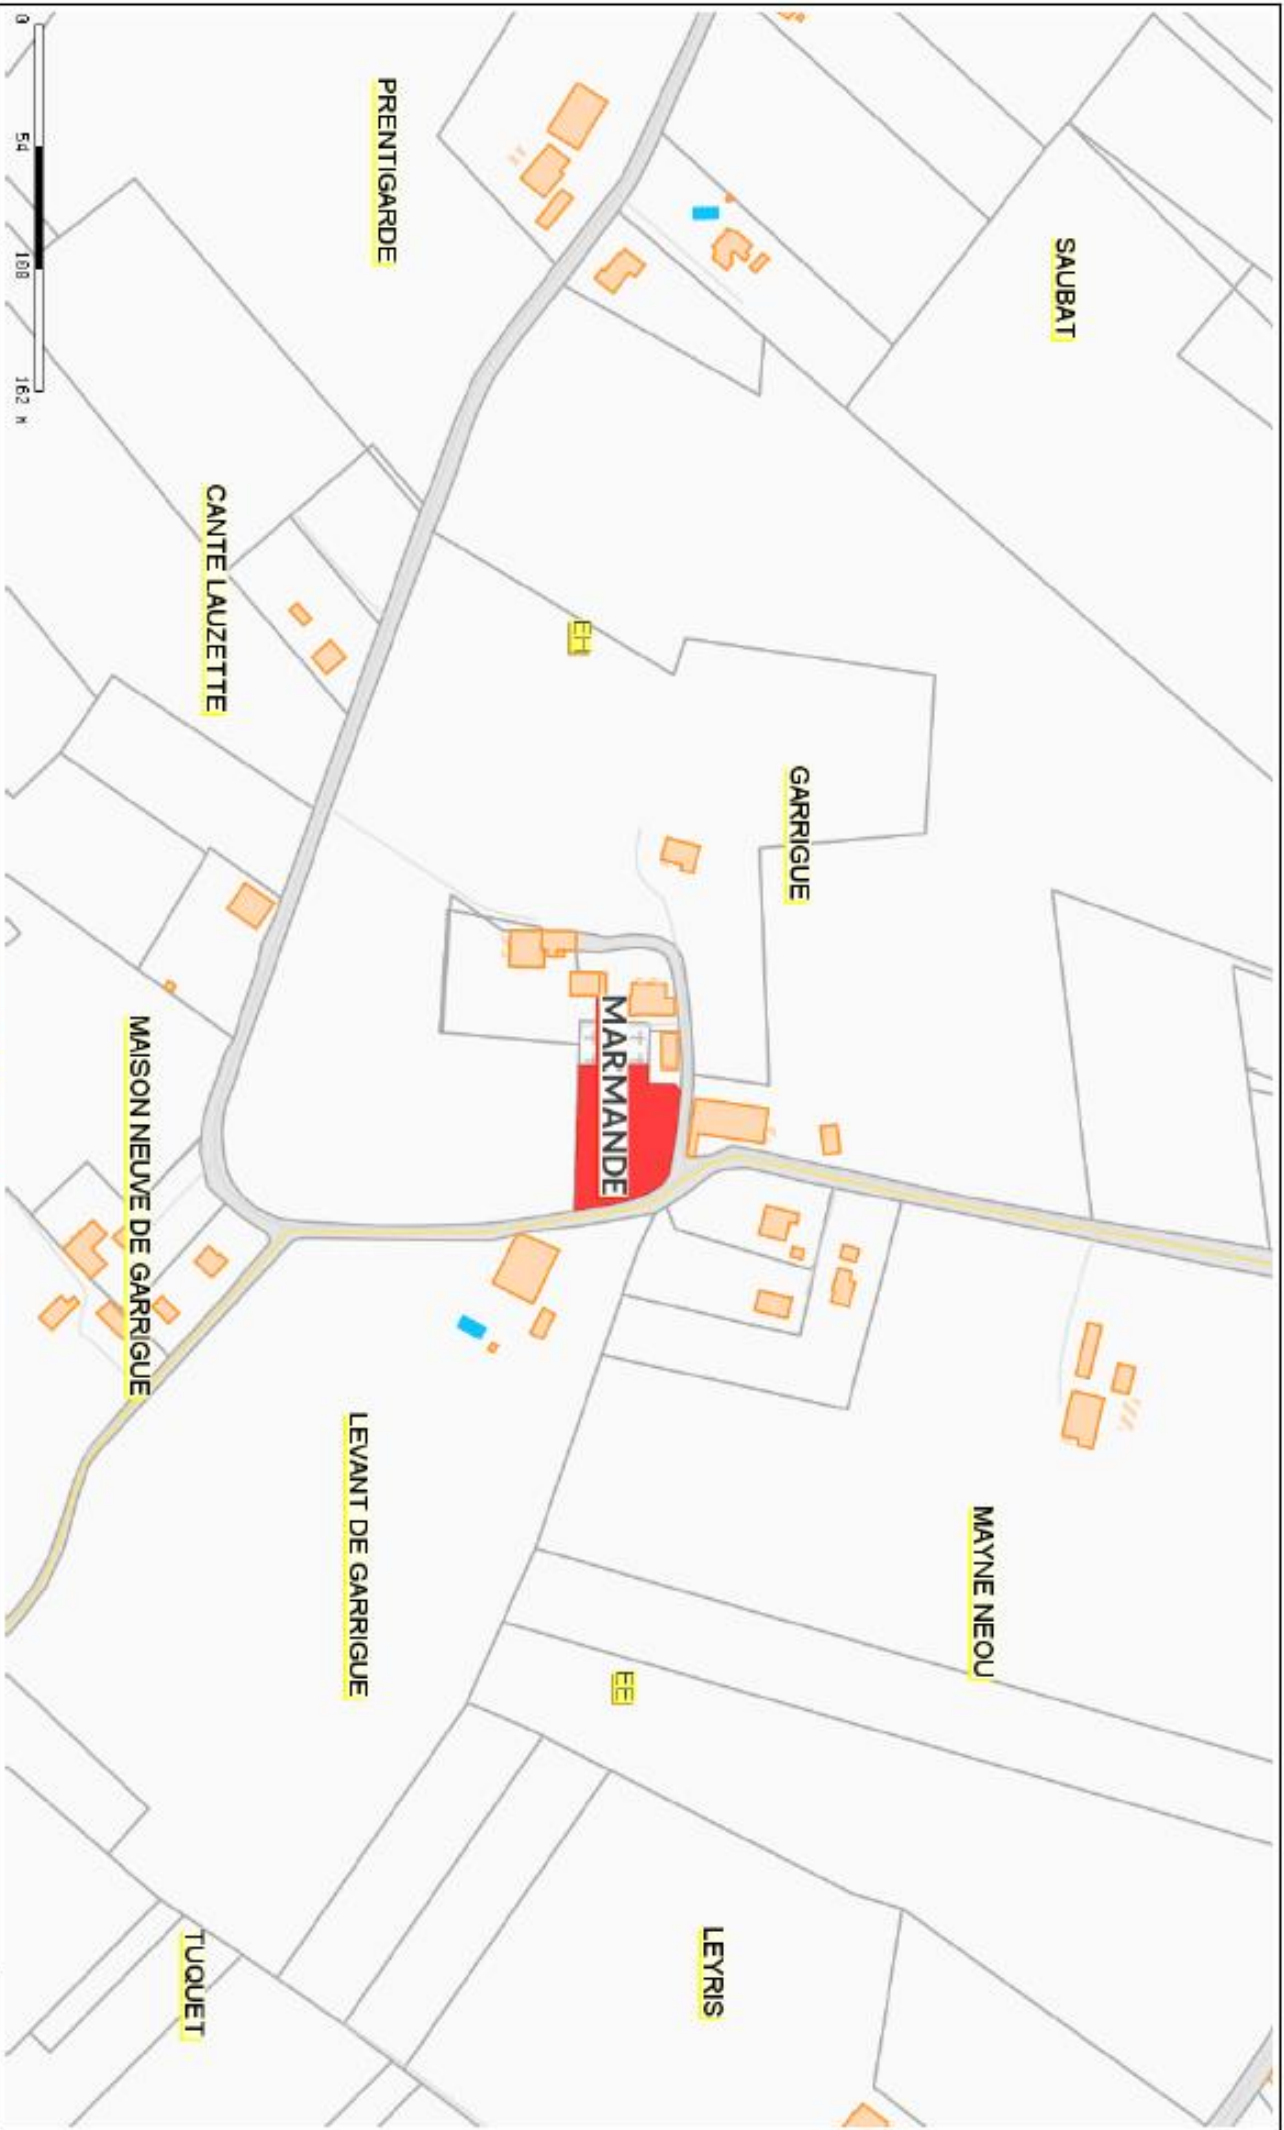

N°9 : PLACE DE GARRIGUES

Marmande
VILLE DE GARRIGUES

- Source DGFIP

Édité le 19/10/2018 - Echelle : 1/3500