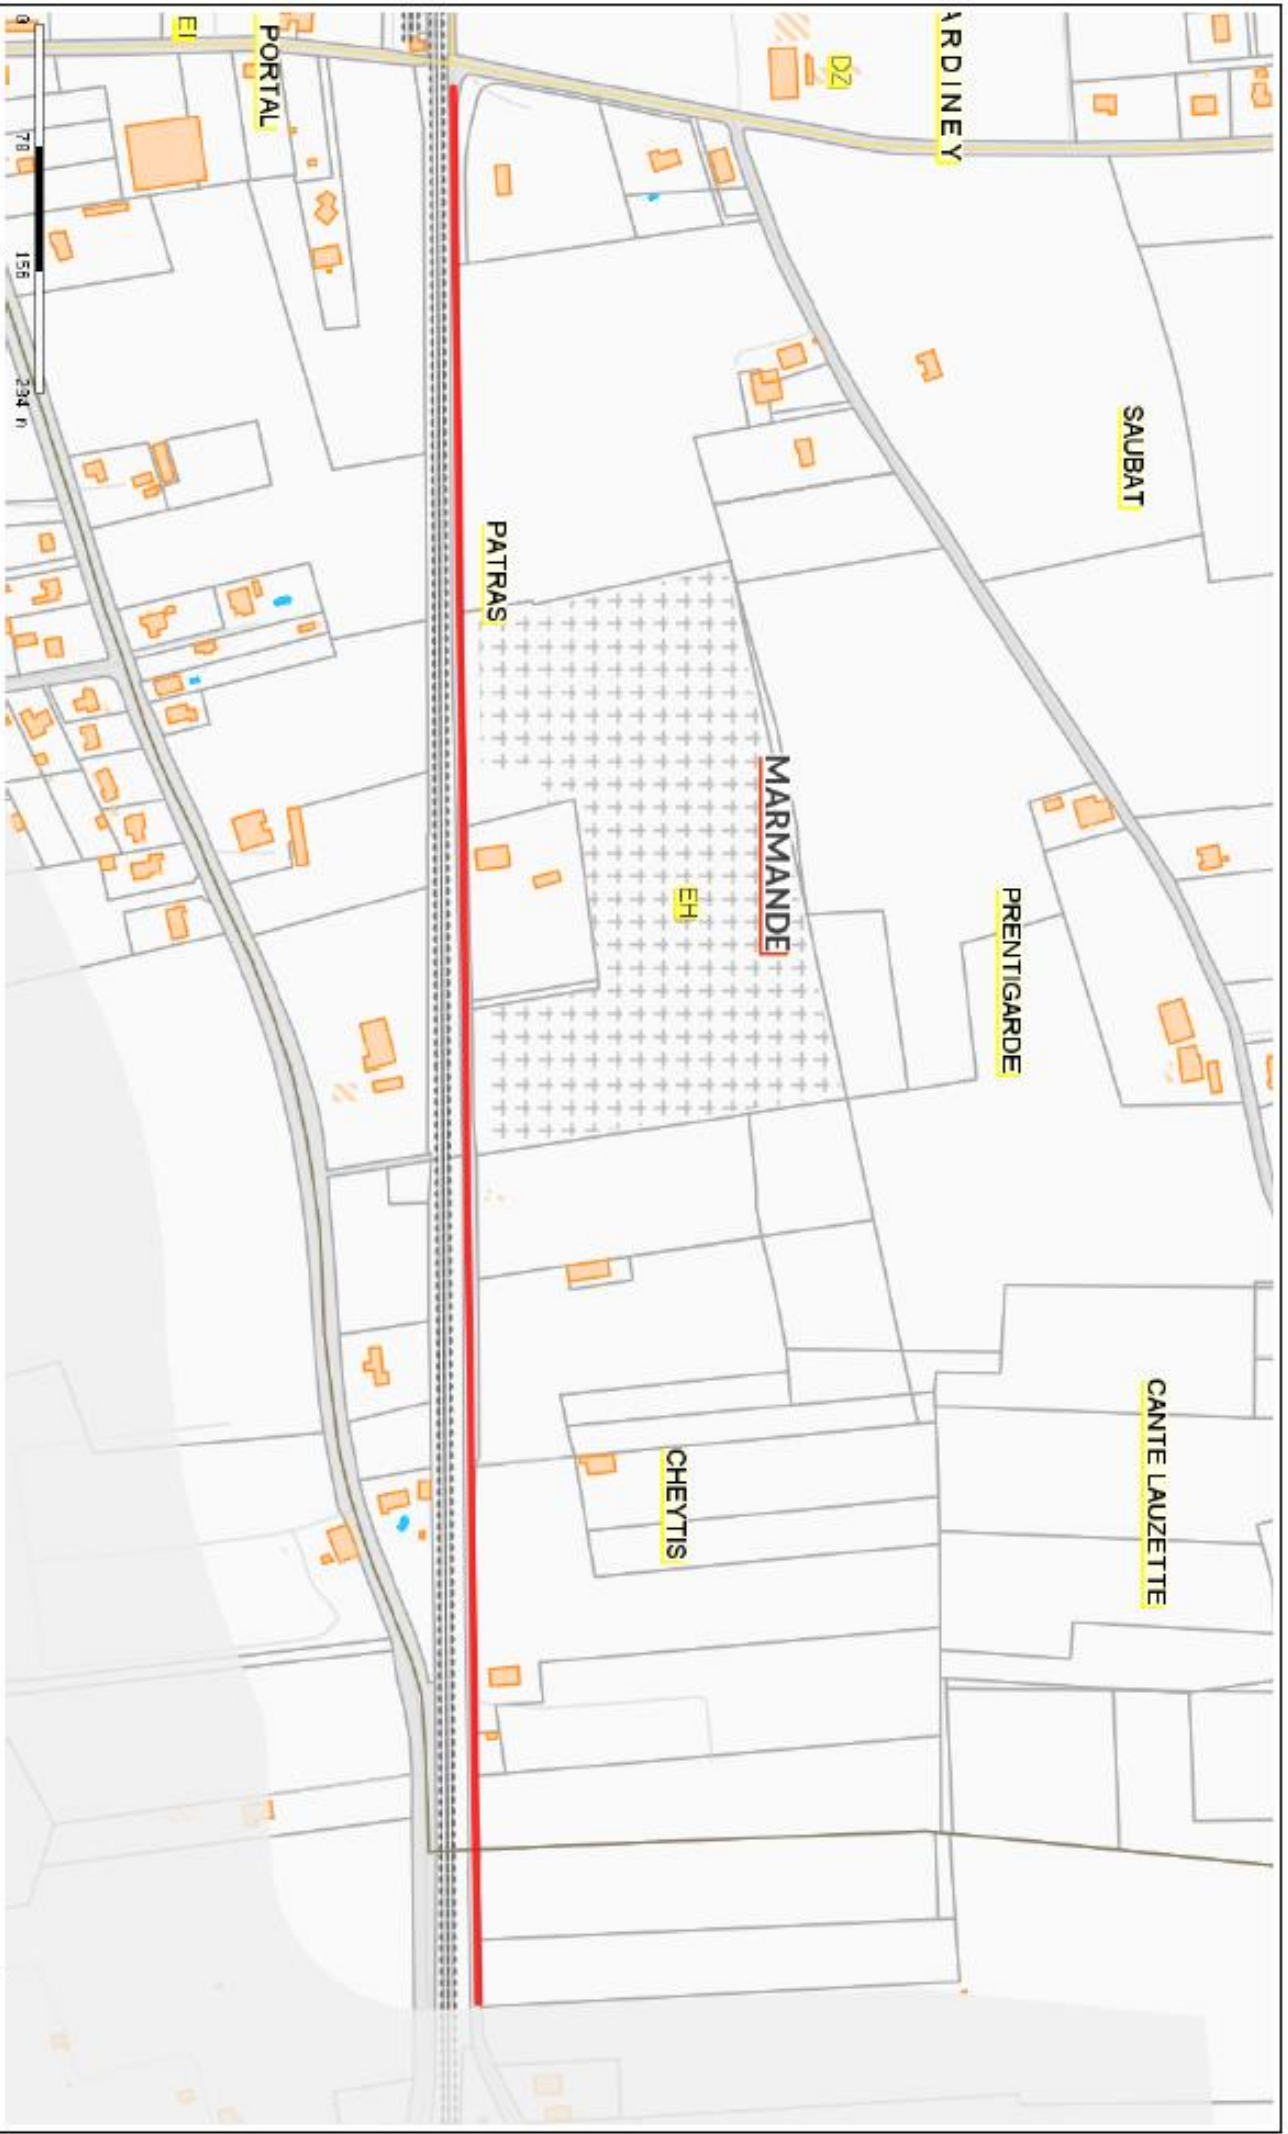

DENOMINATION DE VOIES

QUARTIER GARRIGUES

N°1 : ROUTE DE JARDINEY

Marmande
TERRE DE GARONNE

- Source DGFP

Edité le 19/10/2018 - Echelle : 1/5000

N°2 : PROLONGEMENT DE LA RUE JEAN MERMOZ

N°3 : ROUTE DU COLONEL FROISSARD

Marmande
VILLE DE GARONNE

- Source DGFiP

Établi le 19/10/2018 - Echelle : 1/5000

N°4 : ROUTE DE VINOUSE

Marmande
VILLE DE GARONNE

- Source DGFIP

Edité le 19/10/2018 - Echelle : 1/5000

N°5 : ROUTE PETITE FORET

GARRIGUE

MAISON NEUVE DE GARRIGUE

LEVANT DE GARRIGUE

MAYNE NEOU

MARMANDE

LEYRIS

TUQUET

TEYSSIE

N°10 : CHEMIN DU LAC

Marmande
VILLE DE GARRIGUE

- Source DGFiP

Édité le 19/10/2018 - Echelle : 1/3500

N°12 : ROUTE DE PATRAS

Marmande
LE DÉPARTEMENT DE LA GARTHE

- Source DGFP

Édité le 19/10/2018 - Echelle : 1/5000