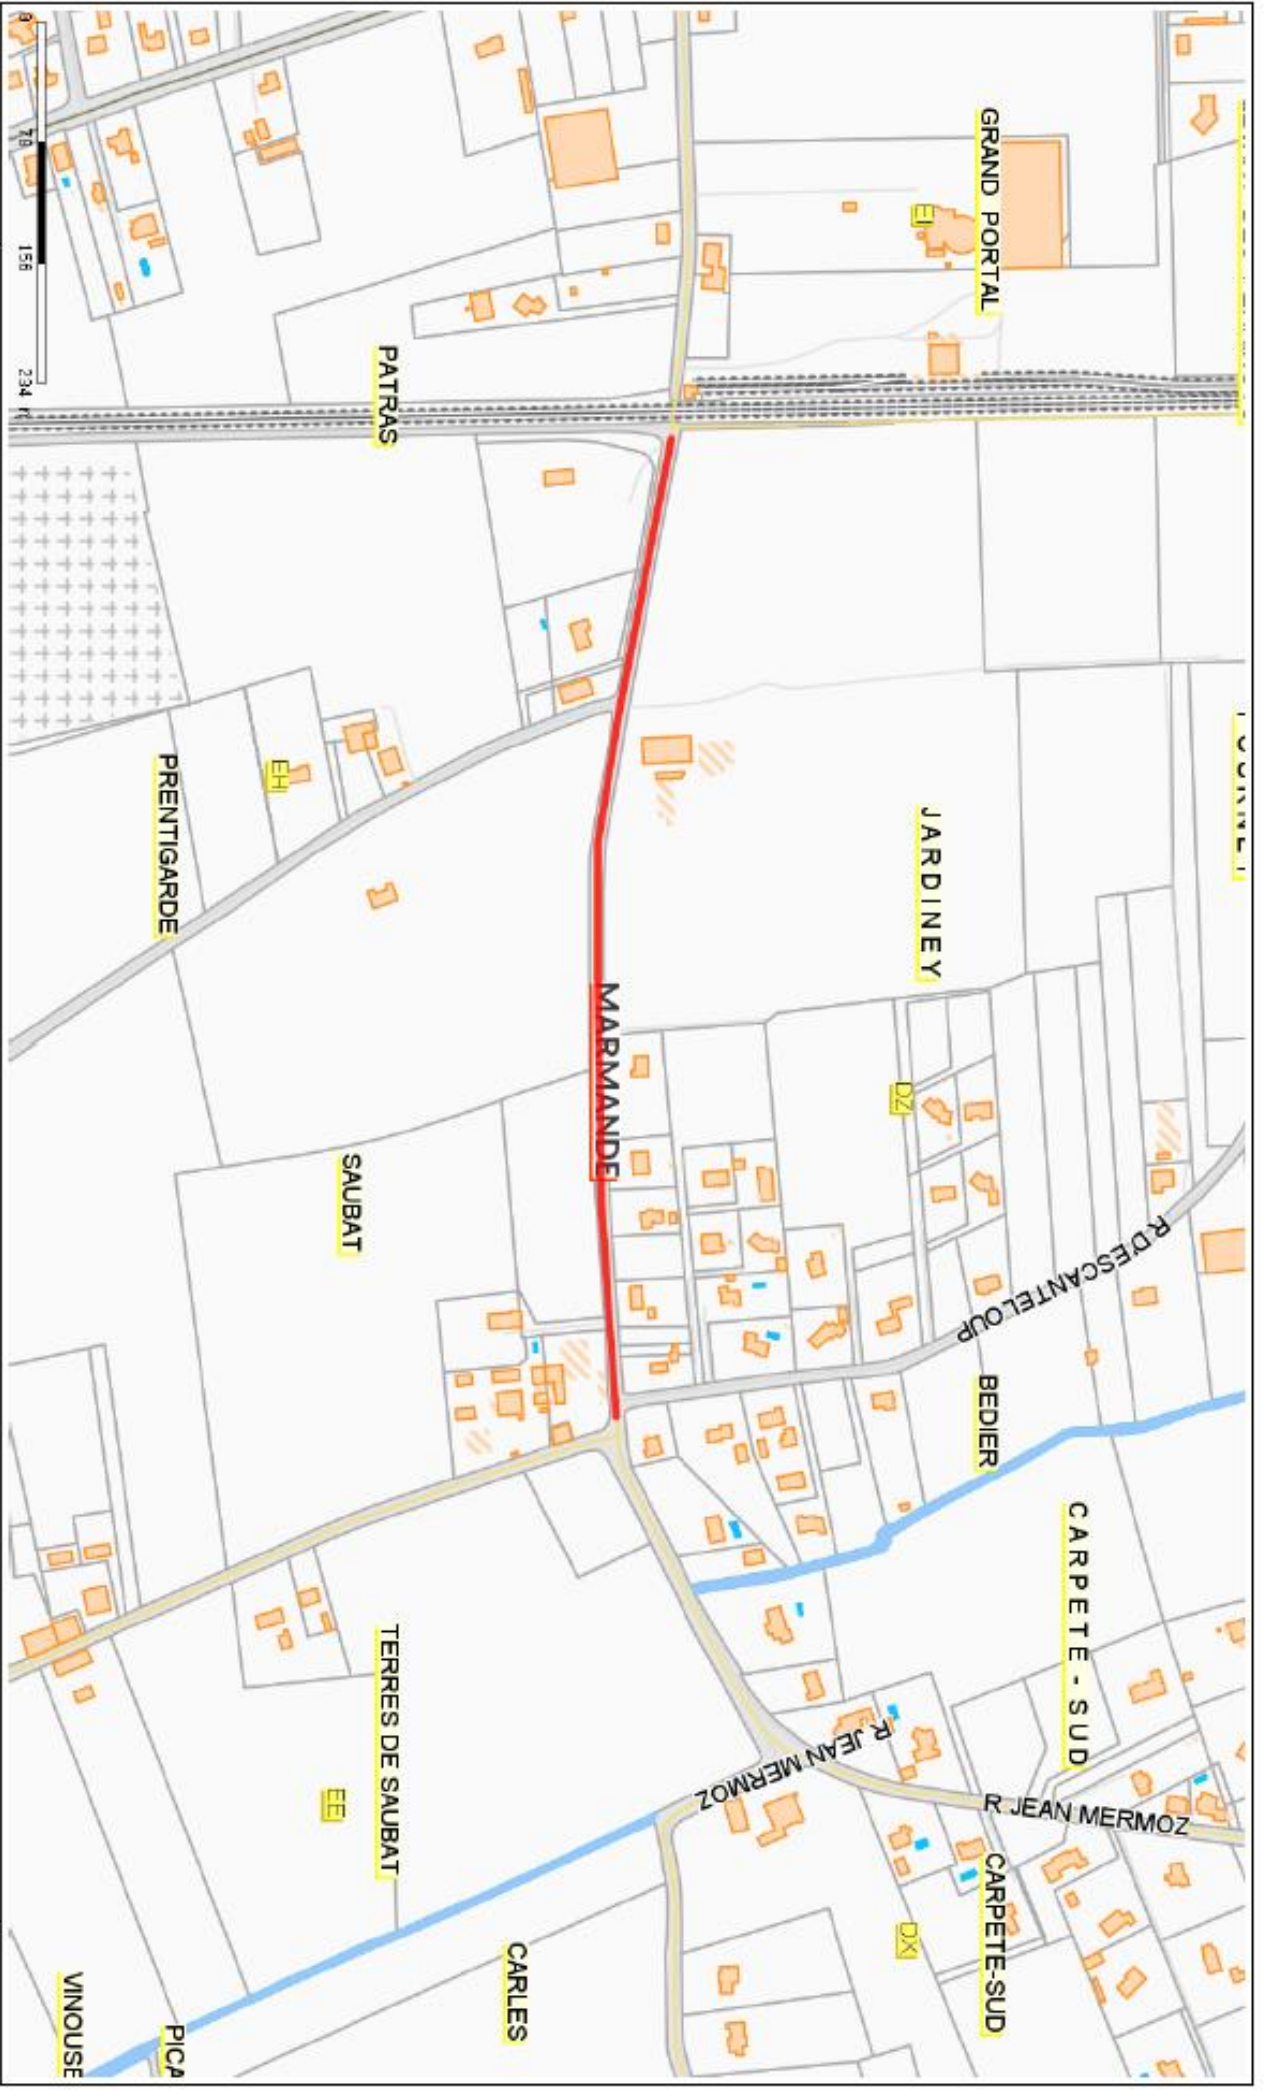

DENOMINATION DE VOIES

QUARTIER GARRIGUES

N°1 : ROUTE DE JARDINEY

Marmande
TERRE DE GARONNE

- Source DGFP

Edité le 19/10/2018 - Echelle : 1/5000

N°2 : PROLONGEMENT DE LA RUE JEAN MERMOZ

N°3 : ROUTE DU COLONEL FROISSARD

Marmande
VILLE DE GARONNE

- Source DGFiP

Établi le 19/10/2018 - Echelle : 1/5000

N°4 : ROUTE DE VINOUSE

Marmande
VILLE DE GARONNE

- Source DGFIP

Edité le 19/10/2018 - Echelle : 1/5000

N°5 : ROUTE PETITE FORET

Marmande
TERRE DE GARONNE

- Source DGFiP

Edité le 19/10/2018 - Echelle : 1/3500

N°6 : ROUTE DE LEYRIS

N°7 : ROUTE DE GARRIGUES

Marmande
LE DÉPARTEMENT DE GARROUNNE

- Source DGFIP

Edité le 19/10/2018 - Echelle : 1/5000