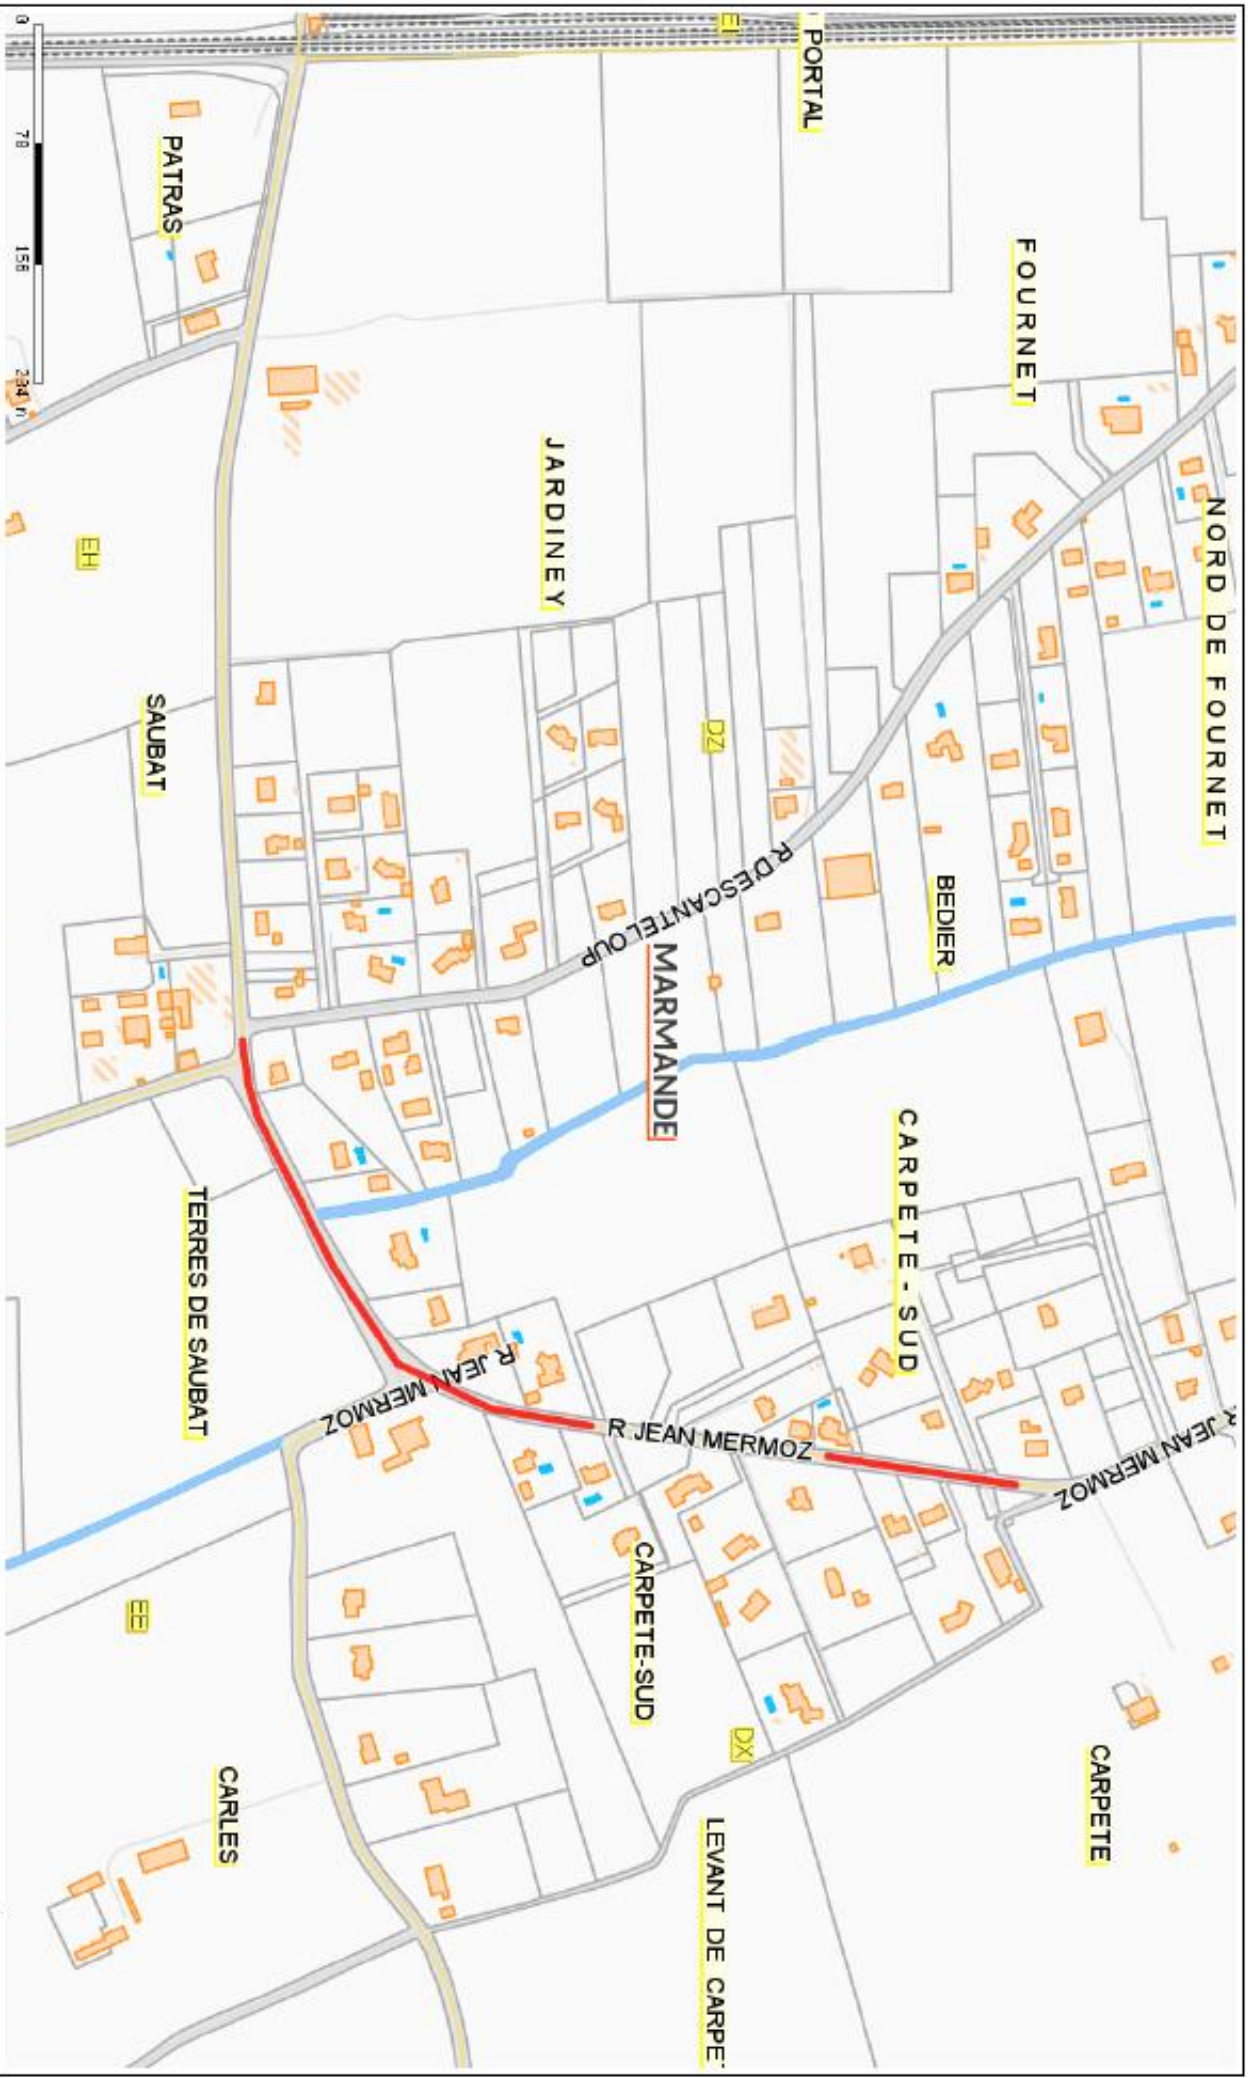

DENOMINATION DE VOIES

QUARTIER GARRIGUES

N°1 : ROUTE DE JARDINEY

Marmande
TERRE DE GARONNE

- Source DGFP

Edité le 19/10/2018 - Echelle : 1/5000

N°2 : PROLONGEMENT DE LA RUE JEAN MERMOZ

N°3 : ROUTE DU COLONEL FROISSARD

Marmande
VILLE DE GARONNE

- Source DGFiP

Établi le 19/10/2018 - Echelle : 1/5000

N°4 : ROUTE DE VINOUSE

Marmande
VILLE DE GARONNE

- Source DGFIP

Edité le 19/10/2018 - Echelle : 1/5000

N°5 : ROUTE PETITE FORET

Marmande
TERRE DE GARONNE

- Source DGFiP

Edité le 19/10/2018 - Echelle : 1/3500

N°6 : ROUTE DE LEYRIS

N°7 : ROUTE DE GARRIGUES

Marmande
LE DÉPARTEMENT DE GARROUNNE

- Source DGFIP

Edité le 19/10/2018 - Echelle : 1/5000

GARRIGUE

MAISON NEUVE DE GARRIGUE

LEVANT DE GARRIGUE

MAYNE NEOU

MARMANDE

LEYRIS

TUQUET

TEYSSIE