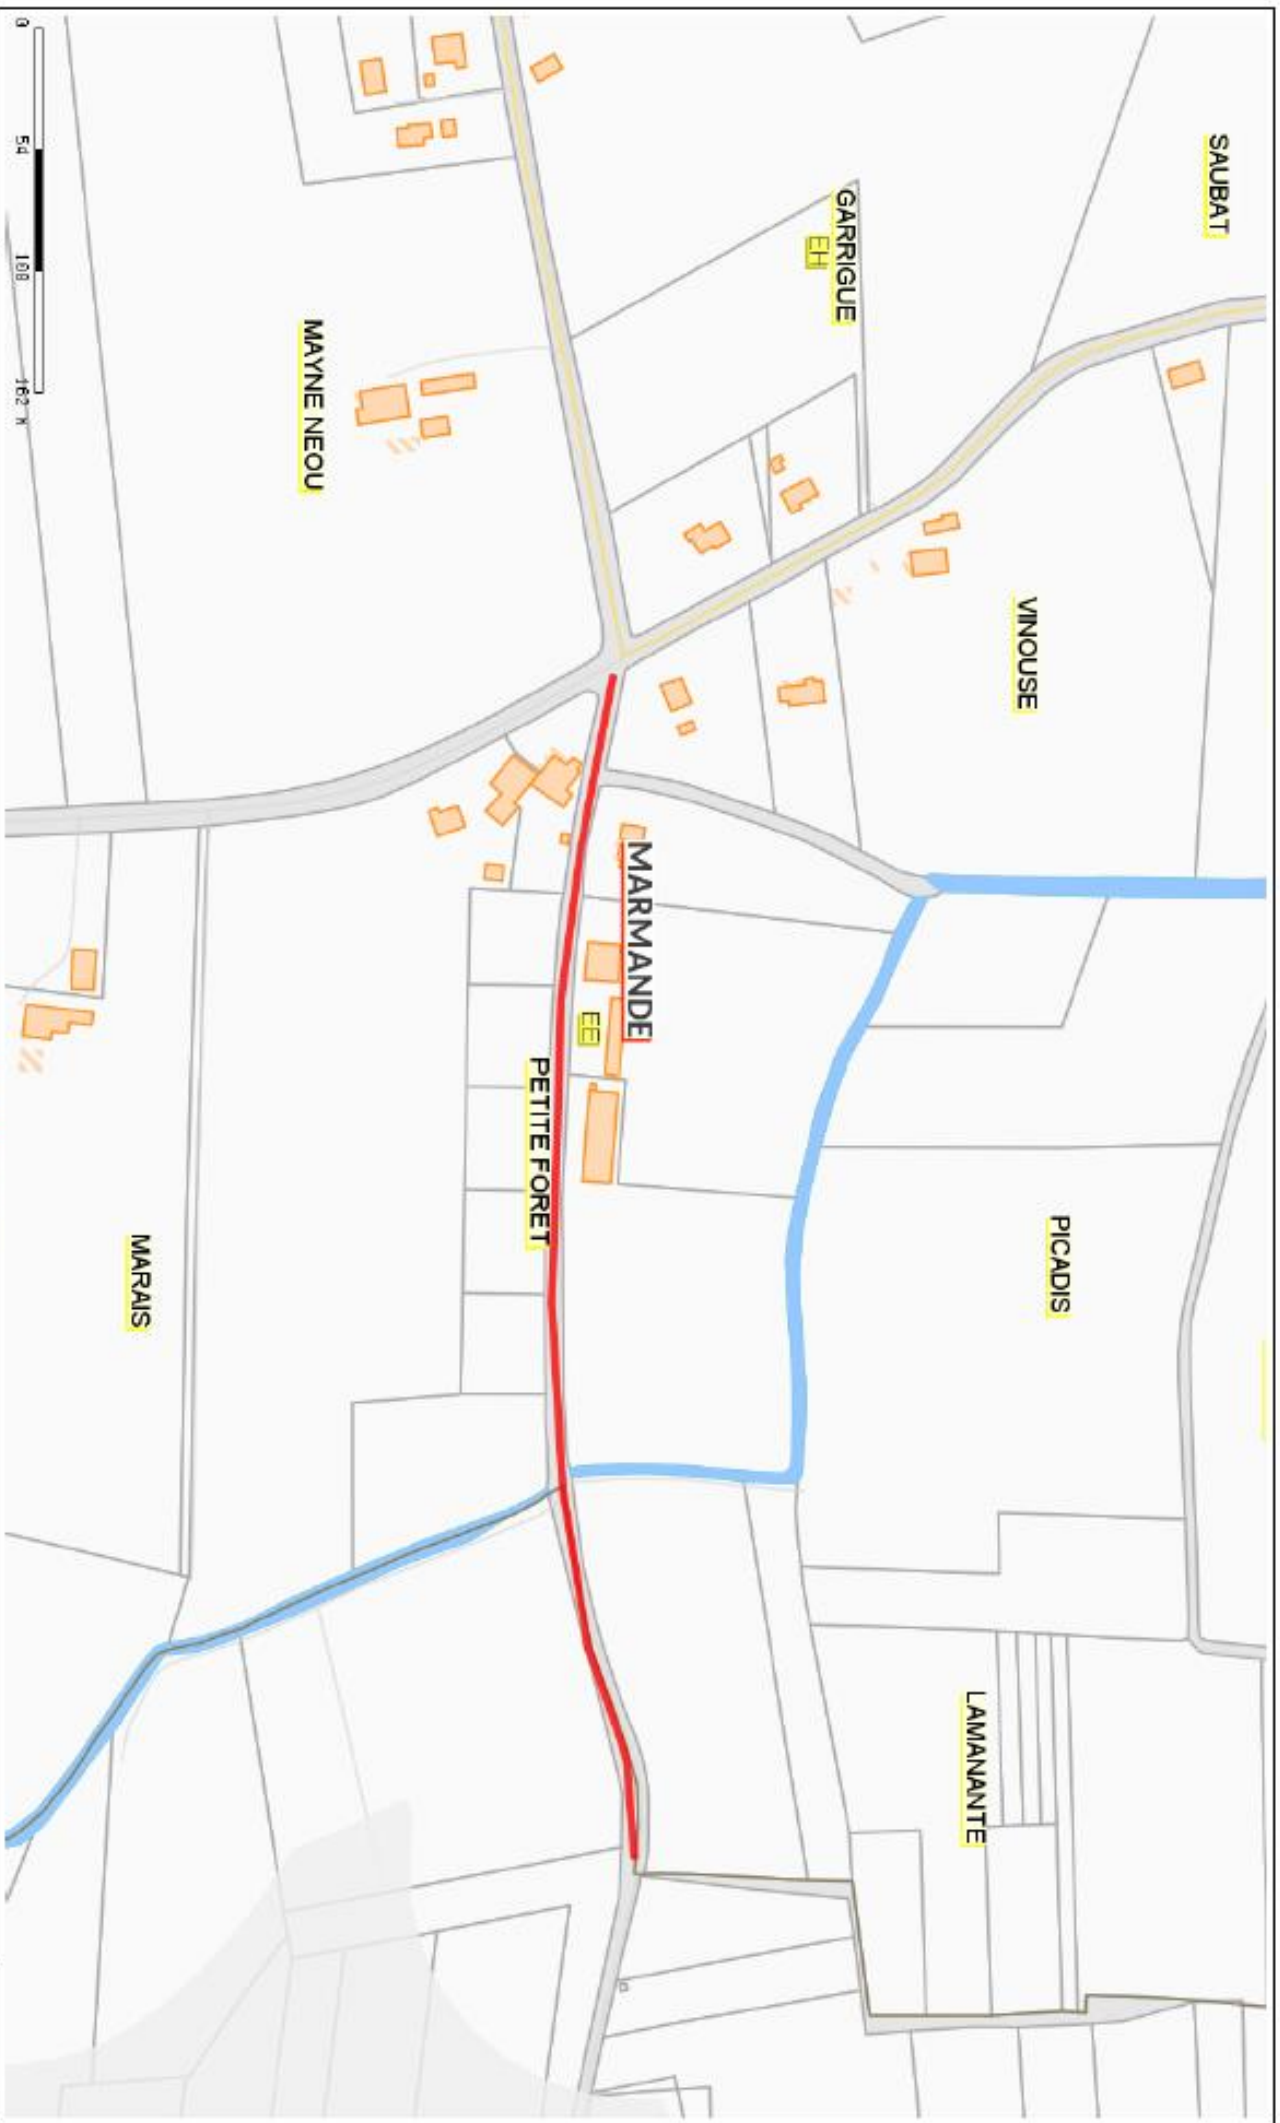

DENOMINATION DE VOIES

QUARTIER GARRIGUES

N°1 : ROUTE DE JARDINEY

Marmande
TERRE DE GARONNE

- Source DGFP

Edité le 19/10/2018 - Echelle : 1/5000

N°2 : PROLONGEMENT DE LA RUE JEAN MERMOZ

N°3 : ROUTE DU COLONEL FROISSARD

Marmande
VILLE DE GARONNE

- Source DGFiP

Établi le 19/10/2018 - Echelle : 1/5000

N°4 : ROUTE DE VINOUSE

Marmande
VILLE DE GARONNE

- Source DGFIP

Edité le 19/10/2018 - Echelle : 1/5000

N°5 : ROUTE PETITE FORET

Marmande
TERRE DE GARONNE

- Source DGFiP

Edité le 19/10/2018 - Echelle : 1/3500

N°6 : ROUTE DE LEYRIS

N°7 : ROUTE DE GARRIGUES

Marmande
LE DÉPARTEMENT DE GARROUNNE

- Source DGFIP

Edité le 19/10/2018 - Echelle : 1/5000