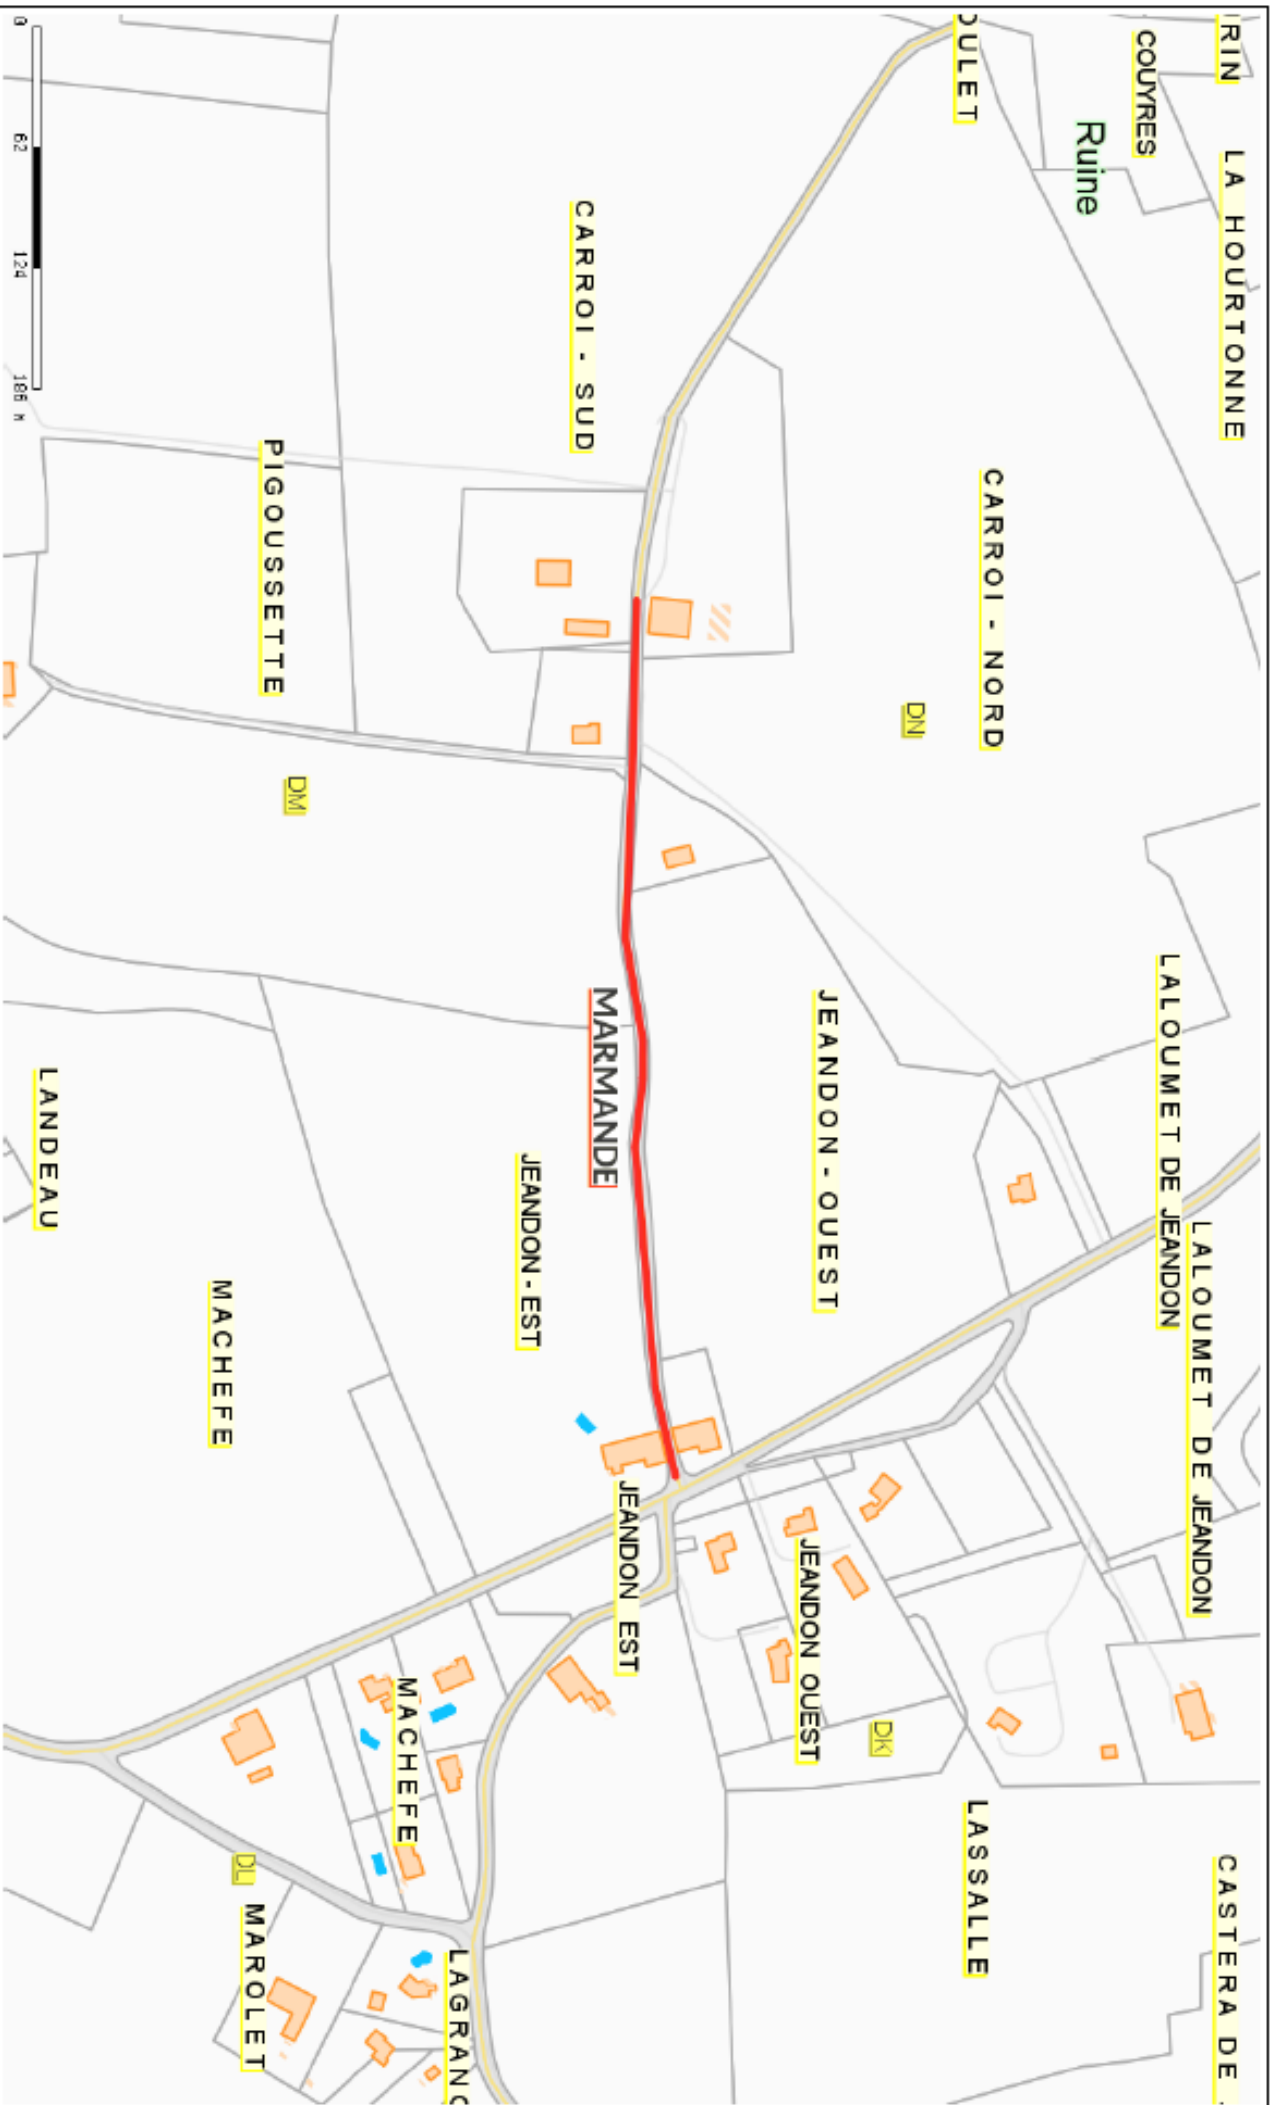

DENOMINATION DE VOIES

QUARTIER MAGDELEINE-BOUILHATS-DISPANS

N°1 : PROLONGEMENT DE L'AVENUE GEORGES POMPIDOU

N°2 : PROLONGEMENT DE L'AVENUE CONDORCET

N°3 : IMPASSE DU COTEAU

Marmande
LE DÉPARTEMENT DE LA SEINE-SAINT-DENIS

- Source DGFiP

Édité le 18/10/2018 - Echelle : 1/30000

N°4 : IMPASSE DES ECUREUILS

N° 5 : CHEMIN DES PLATANES

Marmande
VILLE DE MARMANDE

- Source DGFP

Edité le 18/10/2018 - Echelle : 1/4000

N°6 : CHEMIN DES PALOMBES

Marwande
TERRETS DE GARDONNE

- Source DGFiP

Émis le 18/10/2018 - Echelle : 1/4000

N°7 : CHEMIN DES COQUELICOTS

Marmande
VILLE DE FRANCE

- Source DGFIP

Edité le 18/10/2018 - Echelle : 1/4000

N°8 : CHEMIN DES VIGNES

N-9 : ROUTE DES SAPINS

N°10 : ROUTE DU NOYER

Marmande

- Source DGFIP

Edité le 18/10/2018 - Echelle : 1/5000

N°11 : CHEMIN DES BLES

Marmande
VILLE DE MARMANDE

- Source DGFIP