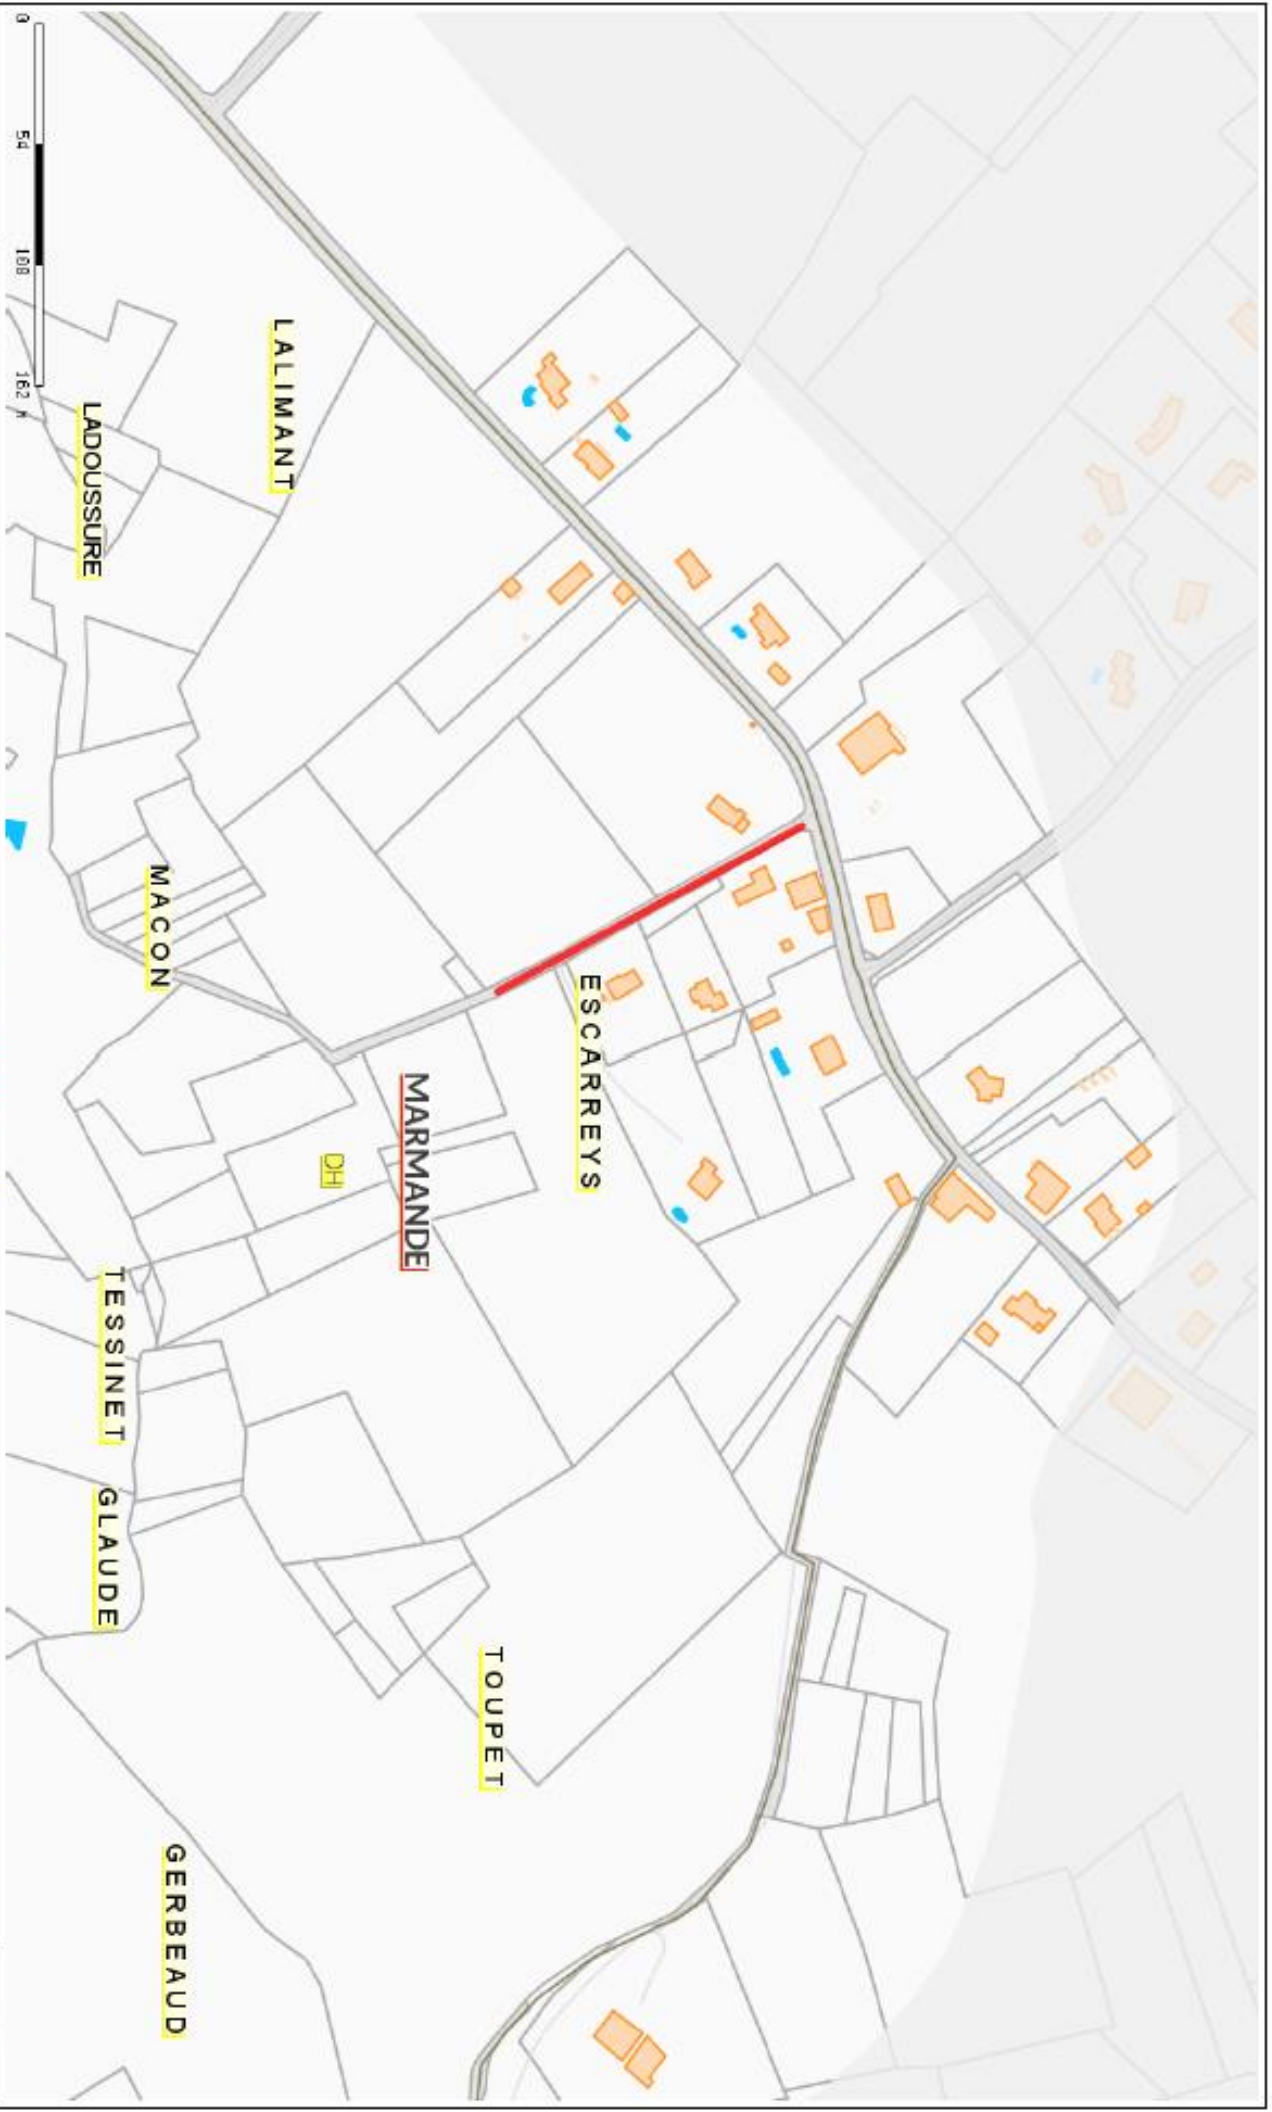

DENOMINATION DE VOIES

QUARTIER MAGDELEINE-BOUILHATS-DISPANS

N°1 : PROLONGEMENT DE L'AVENUE GEORGES POMPIDOU

N°2 : PROLONGEMENT DE L'AVENUE CONDORCET

N°3 : IMPASSE DU COTEAU

Marmande
LE DÉPARTEMENT DE LA SEINE-SAINT-DENIS

- Source DGFiP

Édité le 18/10/2018 - Echelle : 1/30000

N°4 : IMPASSE DES ECUREUILS

N° 5 : CHEMIN DES PLATANES

Marmande
VILLE DE MARMANDE

- Source DGFP

Edité le 18/10/2018 - Echelle : 1/4000

N°6 : CHEMIN DES PALOMBES

Marwande
TERRETS DE GARDONNE

- Source DGFiP

Émis le 18/10/2018 - Echelle : 1/4000

N°7 : CHEMIN DES COQUELICOTS

Marmande
VILLE DE FRANCE

- Source DGFIP

Edité le 18/10/2018 - Echelle : 1/4000

N°8 : CHEMIN DES VIGNES

N-9 : ROUTE DES SAPINS

N°10 : ROUTE DU NOYER

Marmande

- Source DGFIP

Edité le 18/10/2018 - Echelle : 1/5000

N°11 : CHEMIN DES BLES

Marmande
VILLE DE MARMANDE

- Source DGFIP