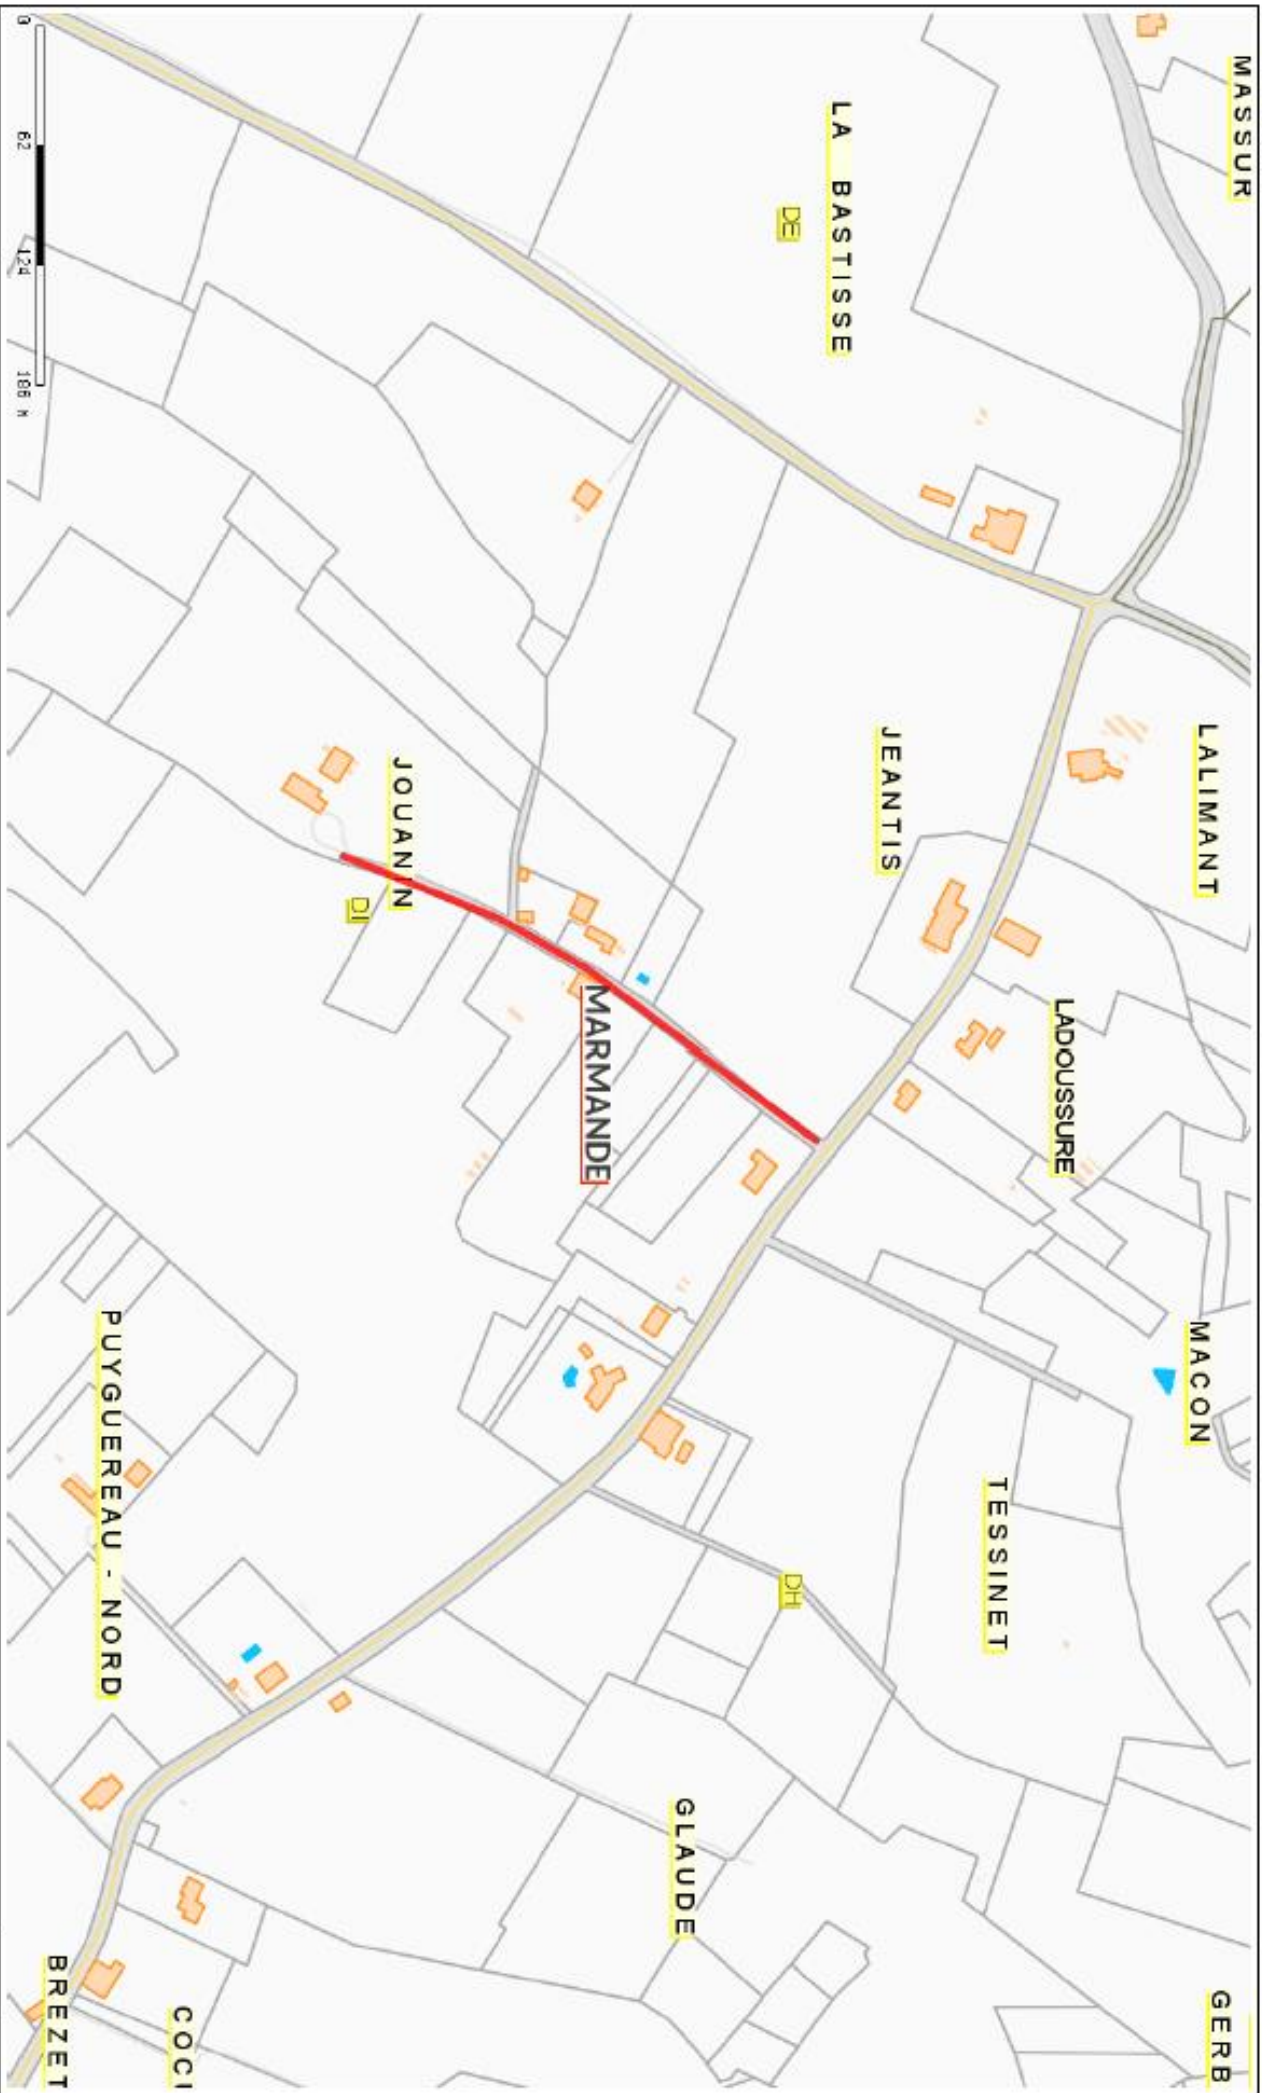

N°12 : IMPASSE DES CEPES