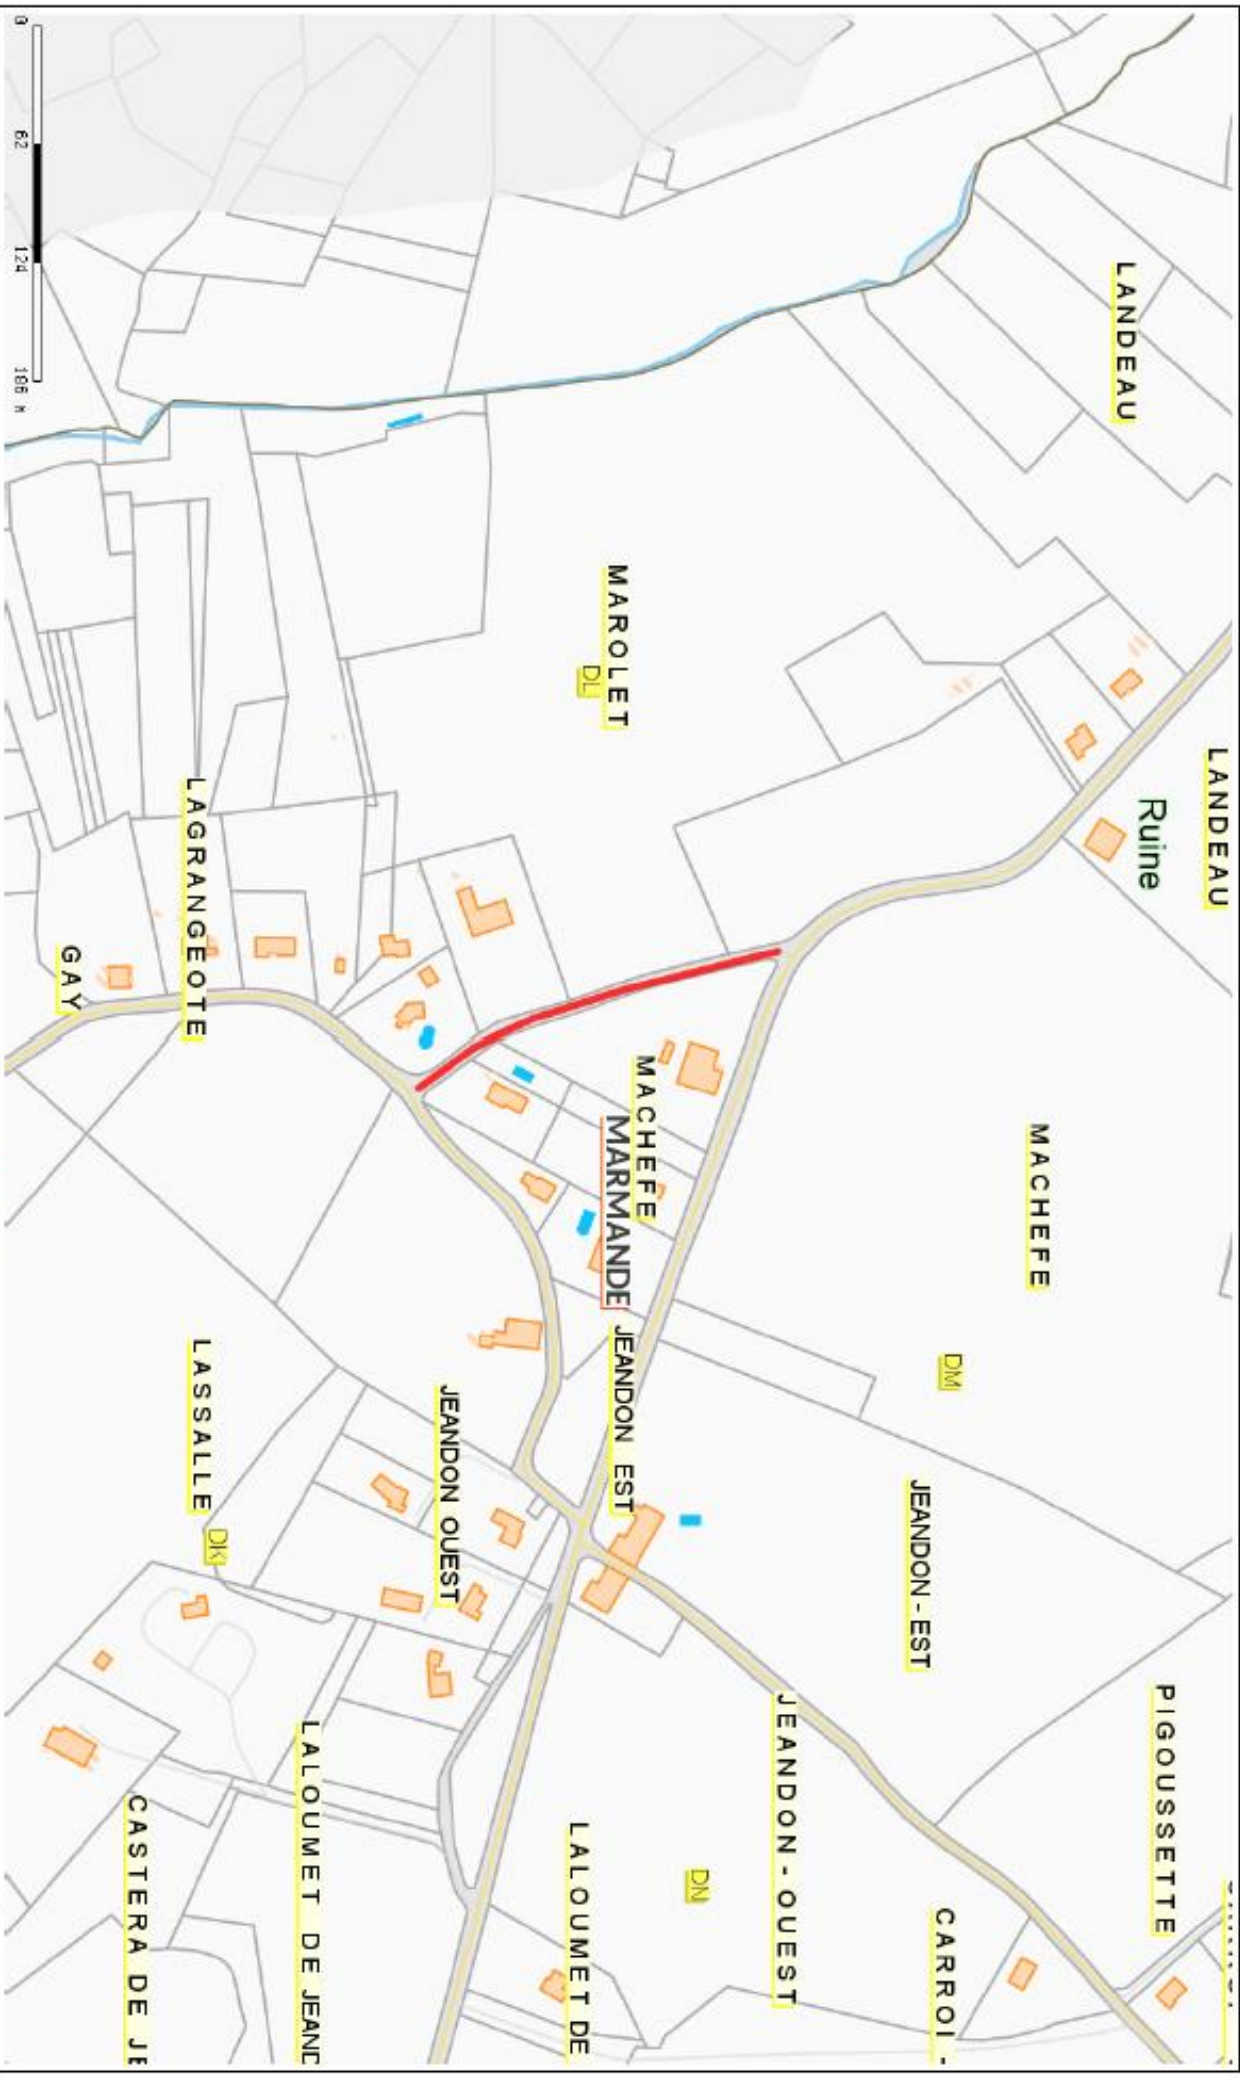

DENOMINATION DE VOIES

QUARTIER MAGDELEINE-BOUILHATS-DISPANS

N°1 : PROLONGEMENT DE L'AVENUE GEORGES POMPIDOU

N°2 : PROLONGEMENT DE L'AVENUE CONDORCET

N°3 : IMPASSE DU COTEAU

Marmande
LE DÉPARTEMENT DE LA SEINE-SAINT-DENIS

- Source DGFiP

Édité le 18/10/2018 - Echelle : 1/30000

N°4 : IMPASSE DES ECUREUILS

N° 5 : CHEMIN DES PLATANES

Marmande
VILLE DE MARMANDE

- Source DGFP

Edité le 18/10/2018 - Echelle : 1/4000

N°6 : CHEMIN DES PALOMBES

Marwande
TERRETS DE GARDONNE

- Source DGFiP

Émis le 18/10/2018 - Echelle : 1/4000

N°7 : CHEMIN DES COQUELICOTS

Marmande
VILLE DE FRANCE

- Source DGFIP

Edité le 18/10/2018 - Echelle : 1/4000

N°8 : CHEMIN DES VIGNES

N-9 : ROUTE DES SAPINS

N°10 : ROUTE DU NOYER

Marmande

- Source DGFIP

Edité le 18/10/2018 - Echelle : 1/5000

N°11 : CHEMIN DES BLES

Marmande
VILLE DE MARMANDE

- Source DGFIP