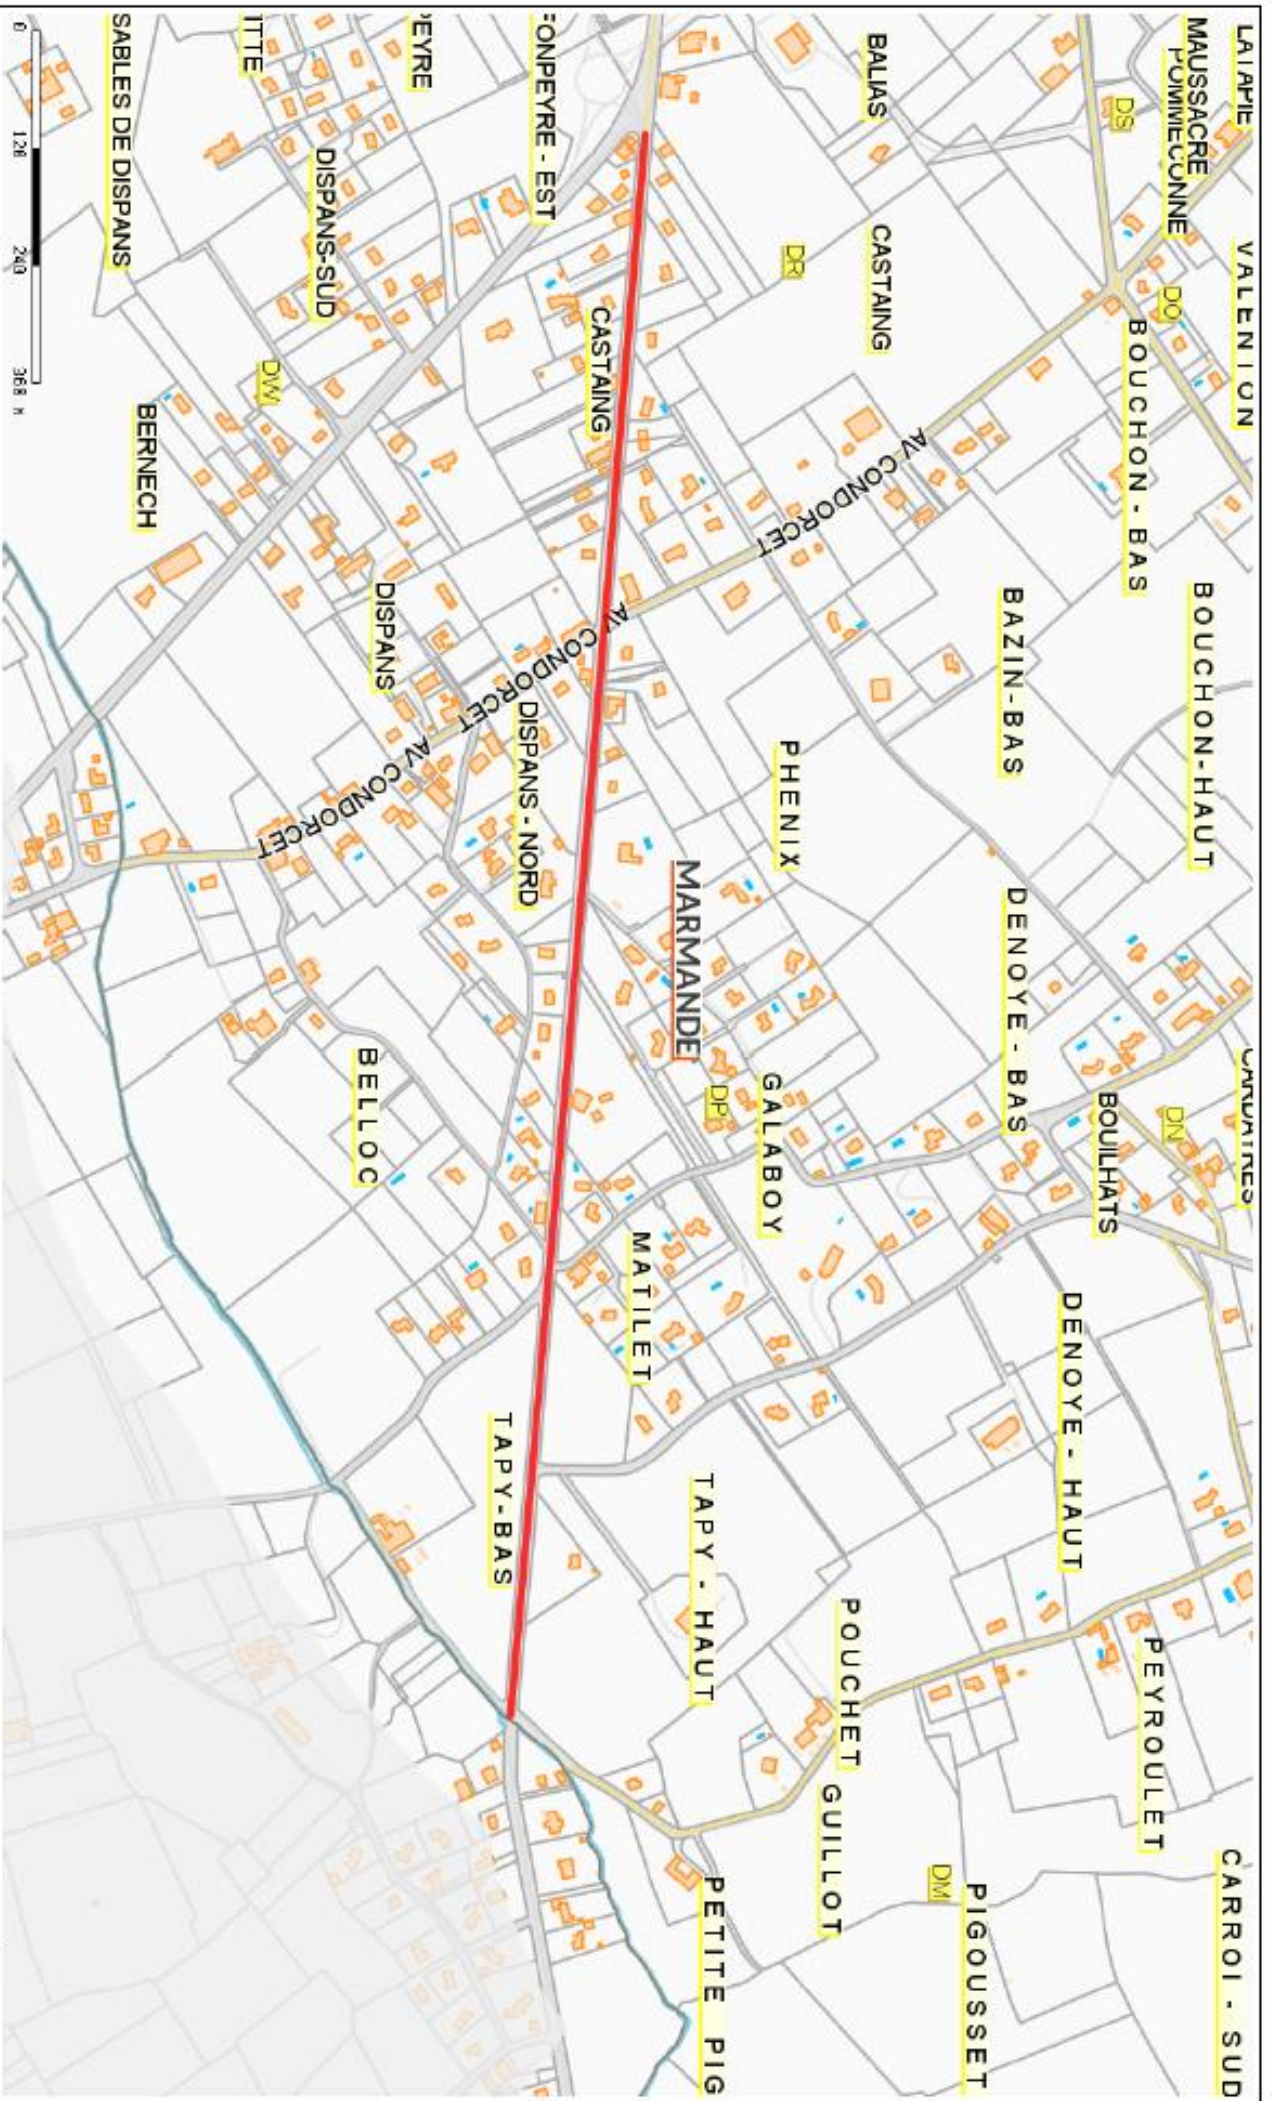

DENOMINATION DE VOIES

QUARTIER MAGDELEINE-BOUILHATS-DISPANS

N°1 : PROLONGEMENT DE L'AVENUE GEORGES POMPIDOU

N°2 : PROLONGEMENT DE L'AVENUE CONDORCET

N°3 : IMPASSE DU COTEAU

Marmande
LE DÉPARTEMENT DE LA SEINE-SAINT-DENIS

- Source DGFiP

Édité le 18/10/2018 - Echelle : 1/30000

N°4 : IMPASSE DES ECUREUILS

N° 5 : CHEMIN DES PLATANES

Marmande
VILLE DE MARMANDE

- Source DGFP

Edité le 18/10/2018 - Echelle : 1/4000

N°6 : CHEMIN DES PALOMBES

Marwande
TERRETS DE GARDONNE

- Source DGFiP

Émis le 18/10/2018 - Echelle : 1/4000

N°7 : CHEMIN DES COQUELICOTS

Marmande
VILLE DE FRANCE

- Source DGFIP

Edité le 18/10/2018 - Echelle : 1/4000

N°8 : CHEMIN DES VIGNES

N-9 : ROUTE DES SAPINS

N°10 : ROUTE DU NOYER

Marmande

- Source DGFIP

Edité le 18/10/2018 - Echelle : 1/5000

N°11 : CHEMIN DES BLES

Marmande
VILLE DE MARMANDE

- Source DGFIP