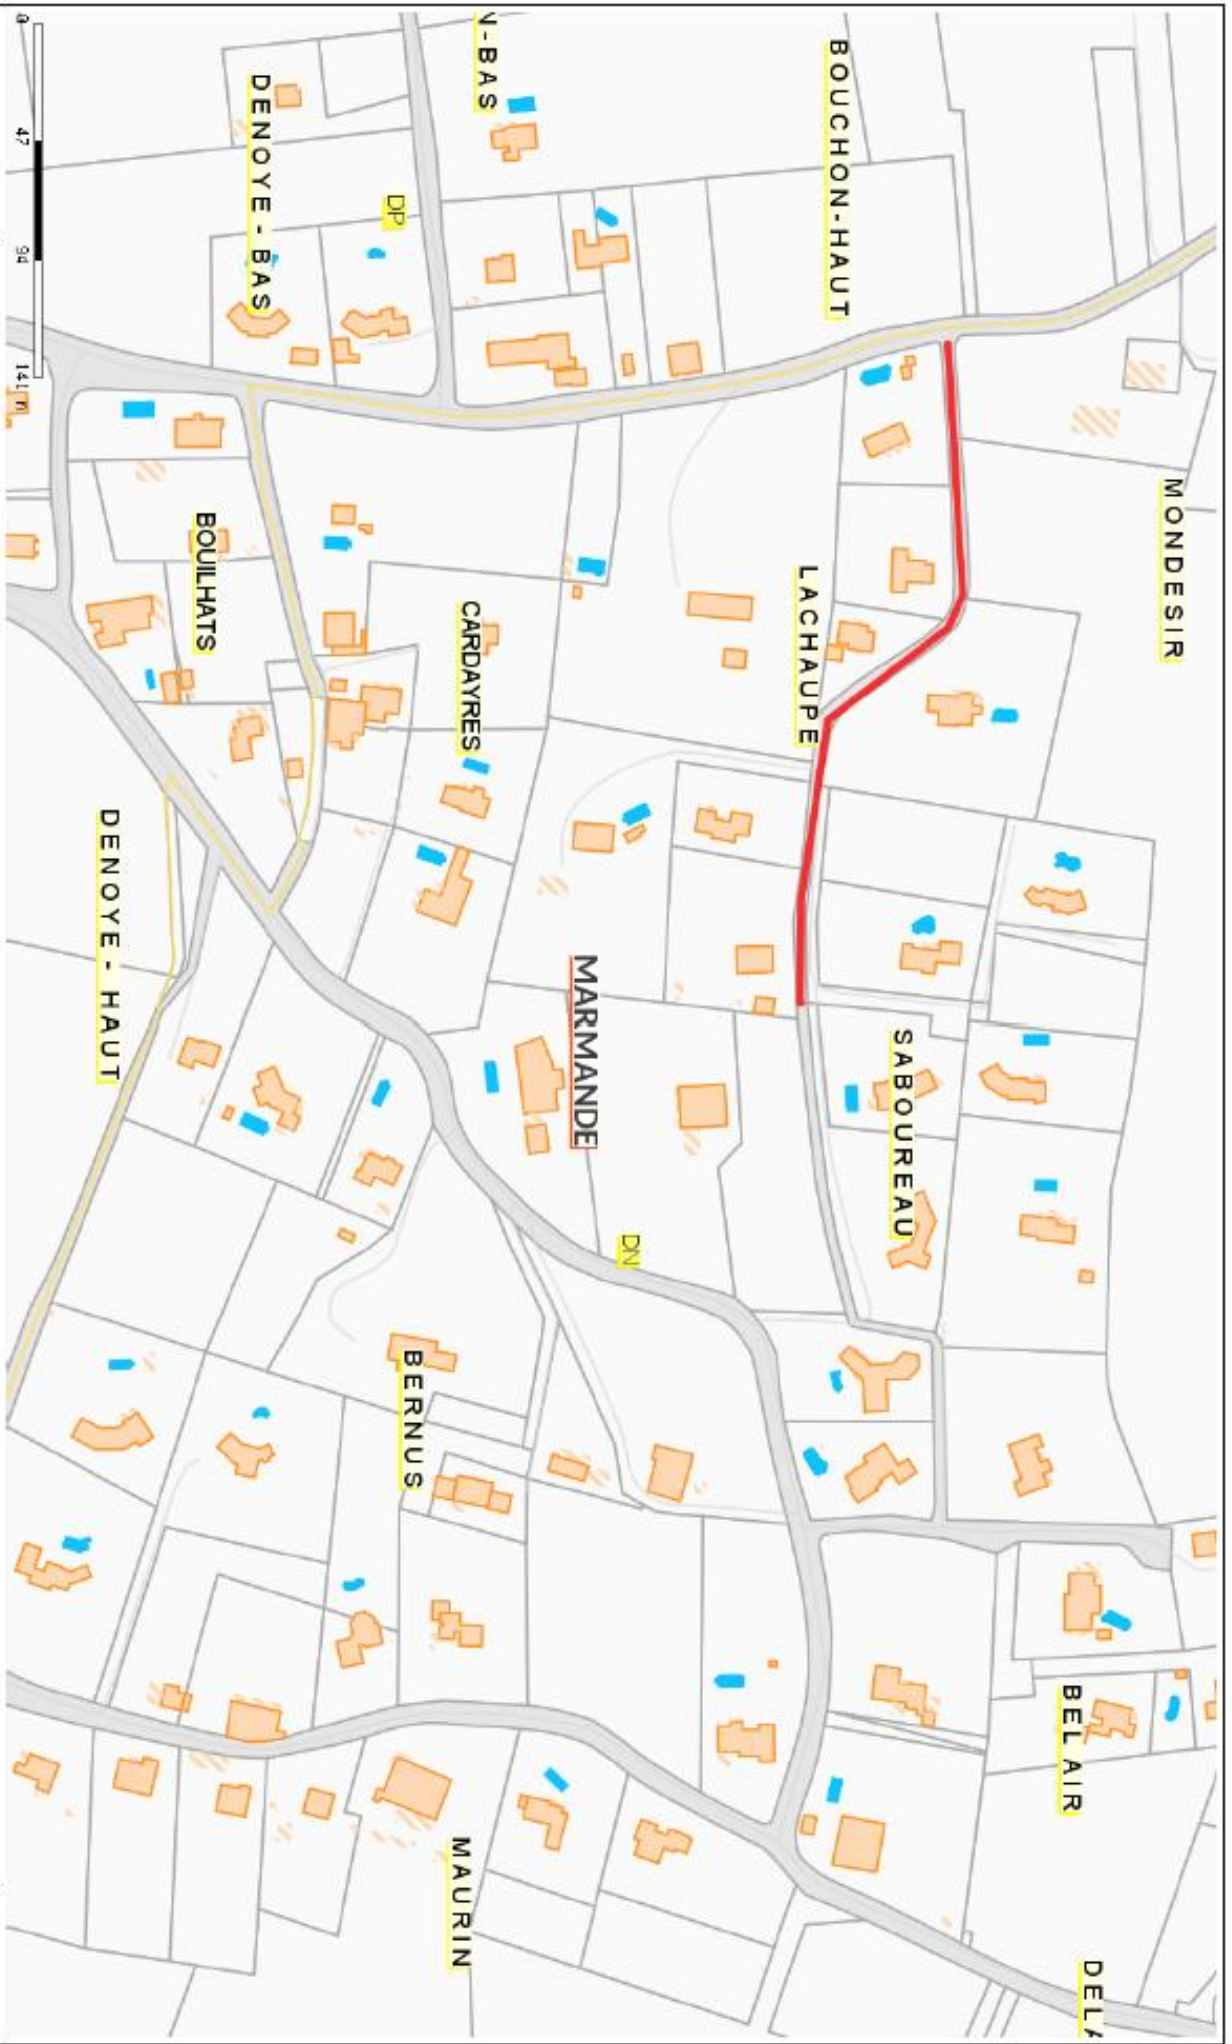

DENOMINATION DE VOIES

QUARTIER MAGDELEINE-BOUILHATS-DISPANS

N°1 : PROLONGEMENT DE L'AVENUE GEORGES POMPIDOU

N°2 : PROLONGEMENT DE L'AVENUE CONDORCET

N°3 : IMPASSE DU COTEAU

Marmande
LE DÉPARTEMENT DE LA SEINE-SAINT-DENIS

- Source DGFiP

Édité le 18/10/2018 - Echelle : 1/30000

N°4 : IMPASSE DES ECUREUILS

N° 5 : CHEMIN DES PLATANES

Marmande
VILLE DE MARMANDE

- Source DGFP

Edité le 18/10/2018 - Echelle : 1/4000

N°6 : CHEMIN DES PALOMBES

Marwande
TERRETS DE GARDONNE

- Source DGFiP

Émis le 18/10/2018 - Echelle : 1/4000

N°7 : CHEMIN DES COQUELICOTS

Marmande
VILLE DE FRANCE

- Source DGFIP

Edité le 18/10/2018 - Echelle : 1/4000

N°8 : CHEMIN DES VIGNES

N-9 : ROUTE DES SAPINS

N°10 : ROUTE DU NOYER

Marmande

- Source DGFIP

Edité le 18/10/2018 - Echelle : 1/5000

N°11 : CHEMIN DES BLES

Marmande
VILLE DE MARMANDE

- Source DGFIP