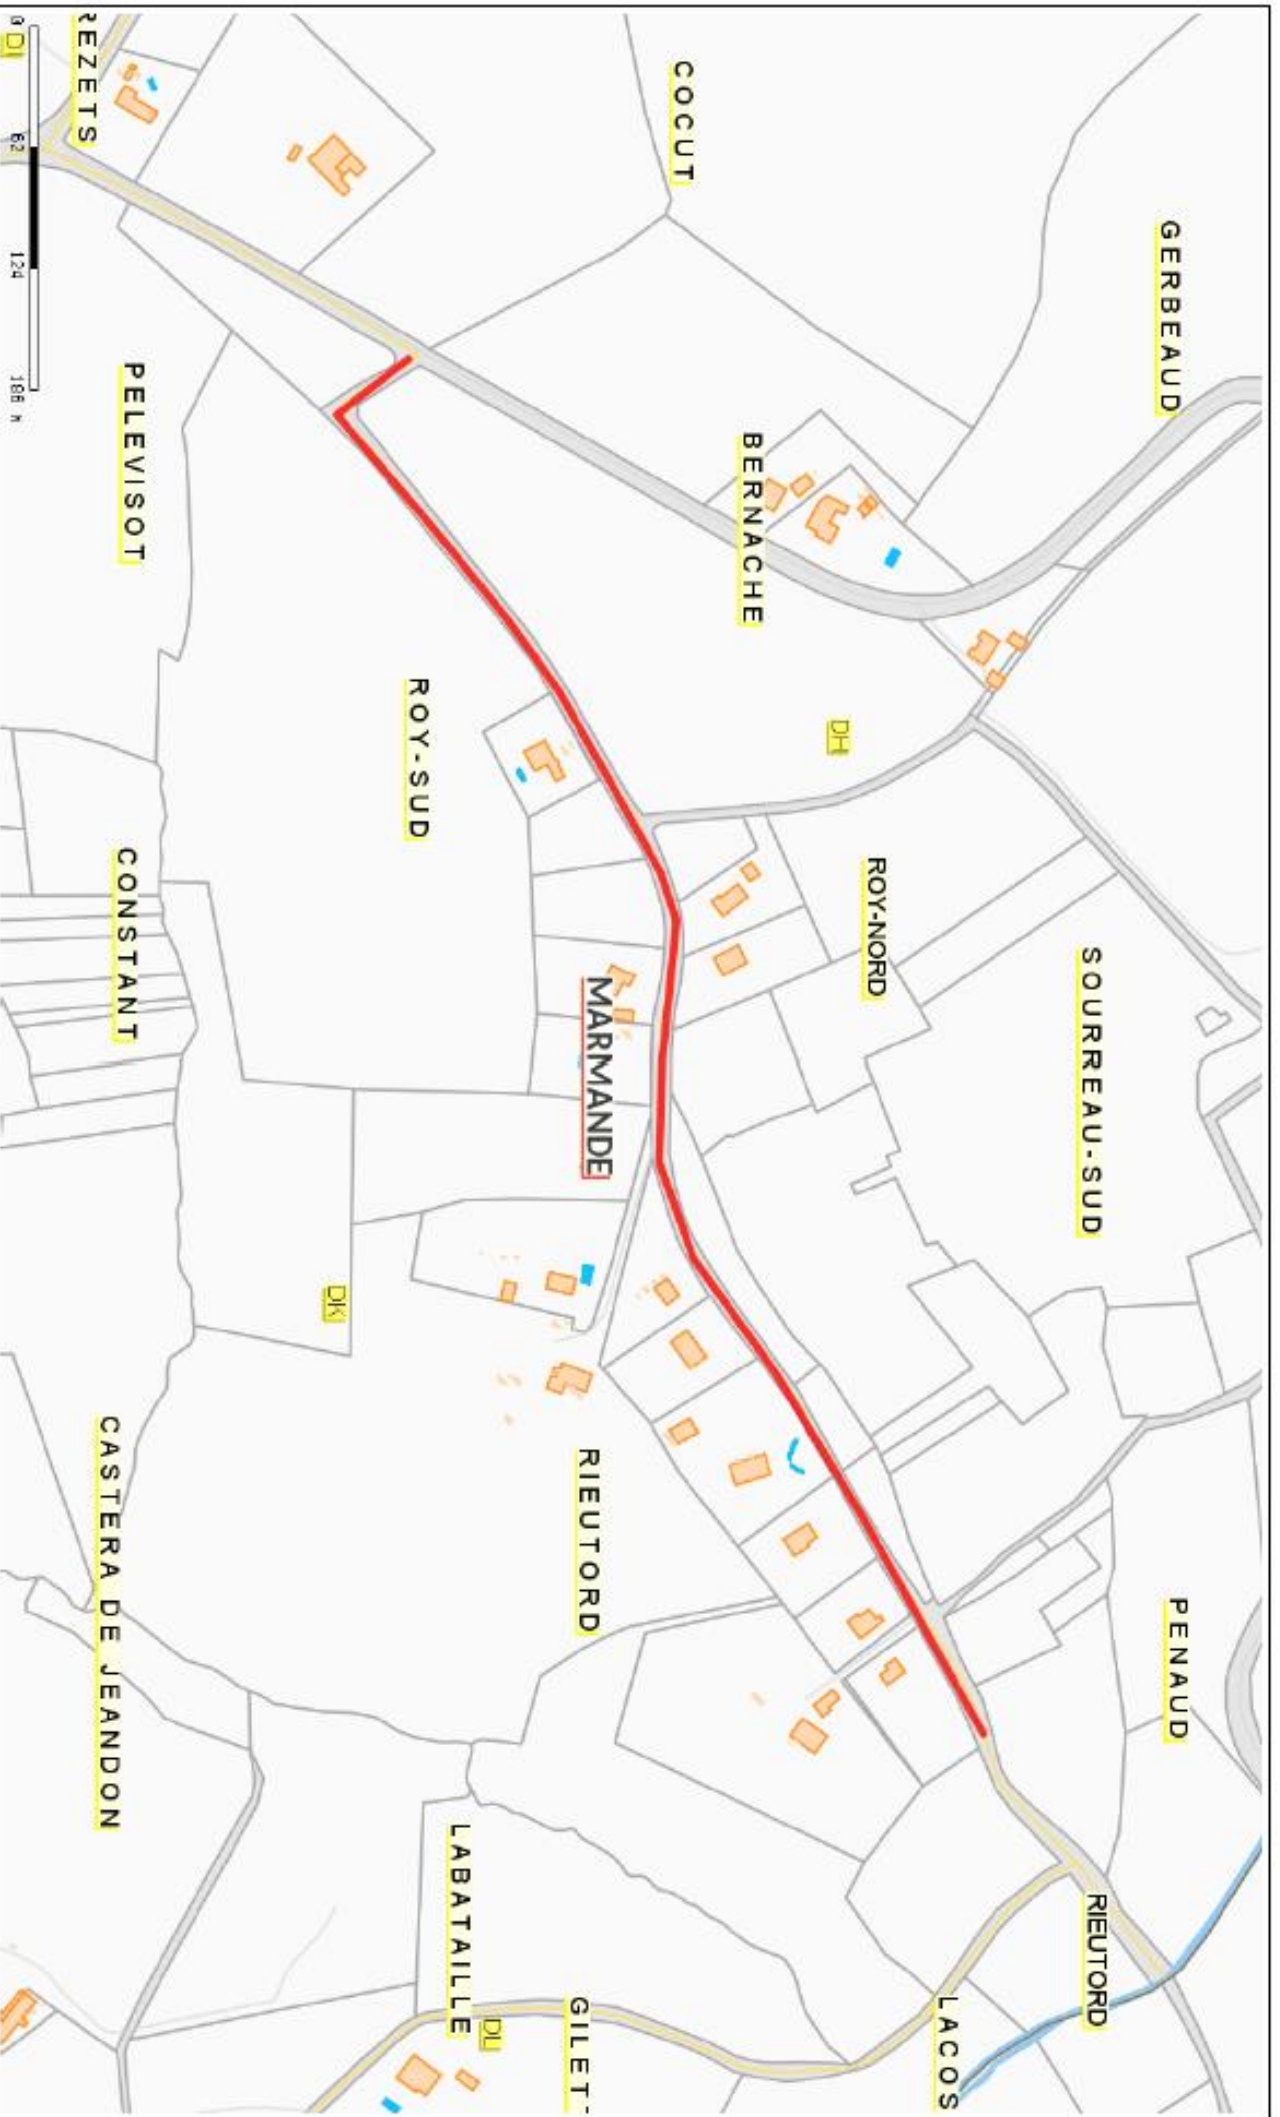

DENOMINATION DE VOIES

QUARTIER MAGDELEINE-BOUILHATS-DISPANS

N°1 : PROLONGEMENT DE L'AVENUE GEORGES POMPIDOU

N°2 : PROLONGEMENT DE L'AVENUE CONDORCET

N°3 : IMPASSE DU COTEAU

Marmande
LE DÉPARTEMENT DE LA SEINE-SAINT-DENIS

- Source DGFiP

Édité le 18/10/2018 - Echelle : 1/30000

N°4 : IMPASSE DES ECUREUILS

N° 5 : CHEMIN DES PLATANES

Marmande
VILLE DE MARMANDE

- Source DGFP

Edité le 18/10/2018 - Echelle : 1/4000

N°6 : CHEMIN DES PALOMBES

Marwande
TERRETS DE GARDONNE

- Source DGFiP

Émis le 18/10/2018 - Echelle : 1/4000

N°7 : CHEMIN DES COQUELICOTS

Marmande
VILLE DE FRANCE

- Source DGFIP

Edité le 18/10/2018 - Echelle : 1/4000

N°8 : CHEMIN DES VIGNES

N-9 : ROUTE DES SAPINS

N°10 : ROUTE DU NOYER

Marmande

- Source DGFIP

Edité le 18/10/2018 - Echelle : 1/5000

N°11 : CHEMIN DES BLES

Marmande
VILLE DE MARMANDE

- Source DGFIP