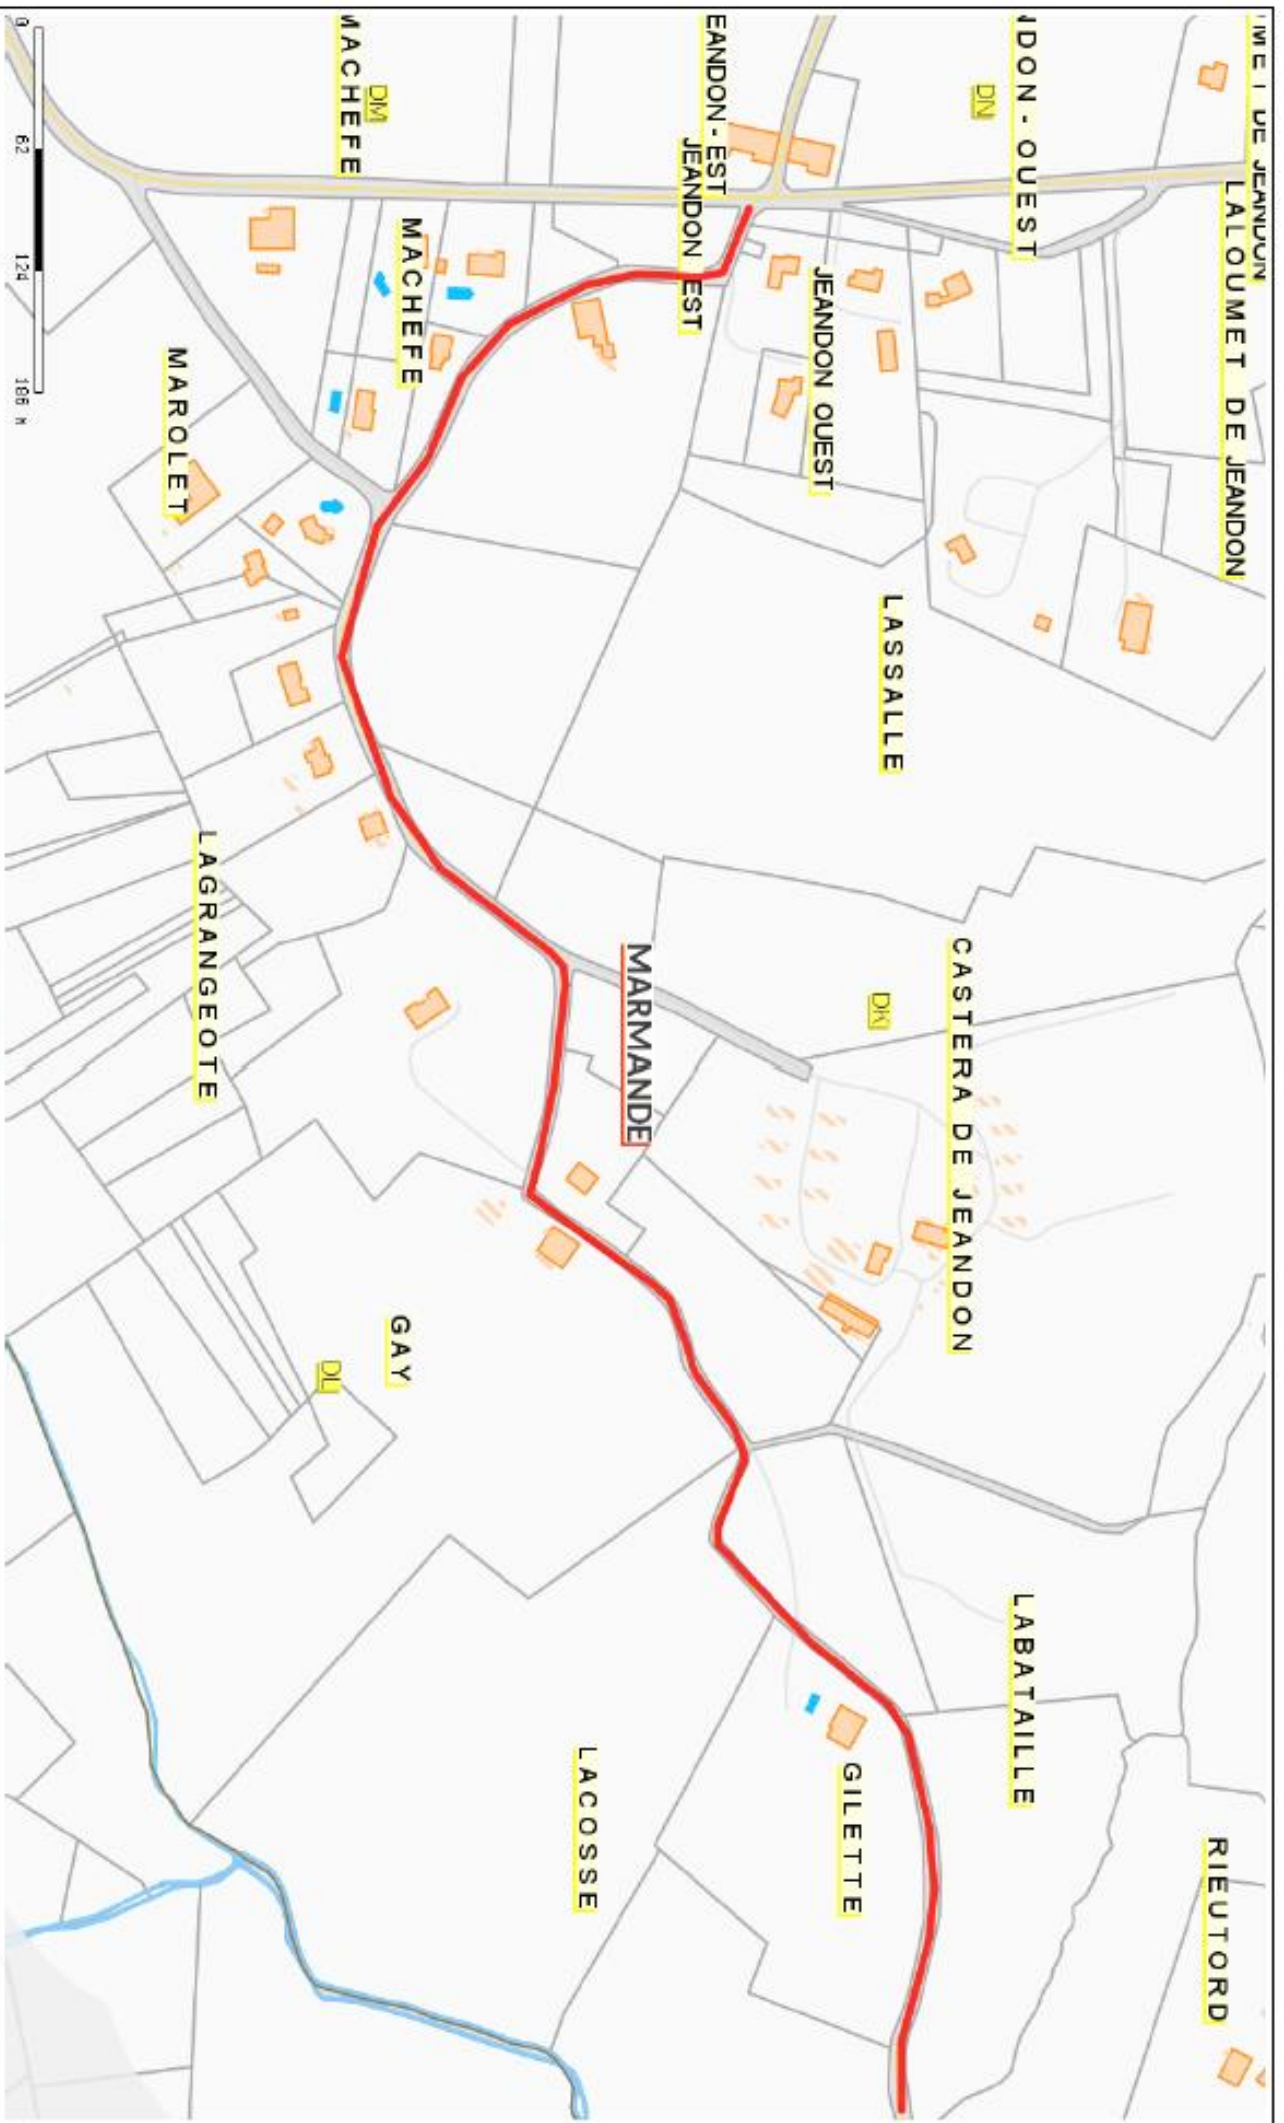

DENOMINATION DE VOIES

QUARTIER MAGDELEINE-BOUILHATS-DISPANS

N°1 : PROLONGEMENT DE L'AVENUE GEORGES POMPIDOU

N°2 : PROLONGEMENT DE L'AVENUE CONDORCET

N°3 : IMPASSE DU COTEAU

Marmande
LE DÉPARTEMENT DE LA SEINE-SAINT-DENIS

- Source DGFiP

Édité le 18/10/2018 - Echelle : 1/30000

N°4 : IMPASSE DES ECUREUILS

N° 5 : CHEMIN DES PLATANES

Marmande
VILLE DE MARMANDE

- Source DGFP

Edité le 18/10/2018 - Echelle : 1/4000

N°6 : CHEMIN DES PALOMBES

Marwande
TERRETS DE GARDONNE

- Source DGFiP

Émis le 18/10/2018 - Echelle : 1/4000

N°7 : CHEMIN DES COQUELICOTS

Marmande
VILLE DE FRANCE

- Source DGFIP

Edité le 18/10/2018 - Echelle : 1/4000

N°8 : CHEMIN DES VIGNES

N-9 : ROUTE DES SAPINS

N°10 : ROUTE DU NOYER

Marmande

- Source DGFIP

Edité le 18/10/2018 - Echelle : 1/5000

N°11 : CHEMIN DES BLES

Marmande
VILLE DE MARMANDE

- Source DGFIP