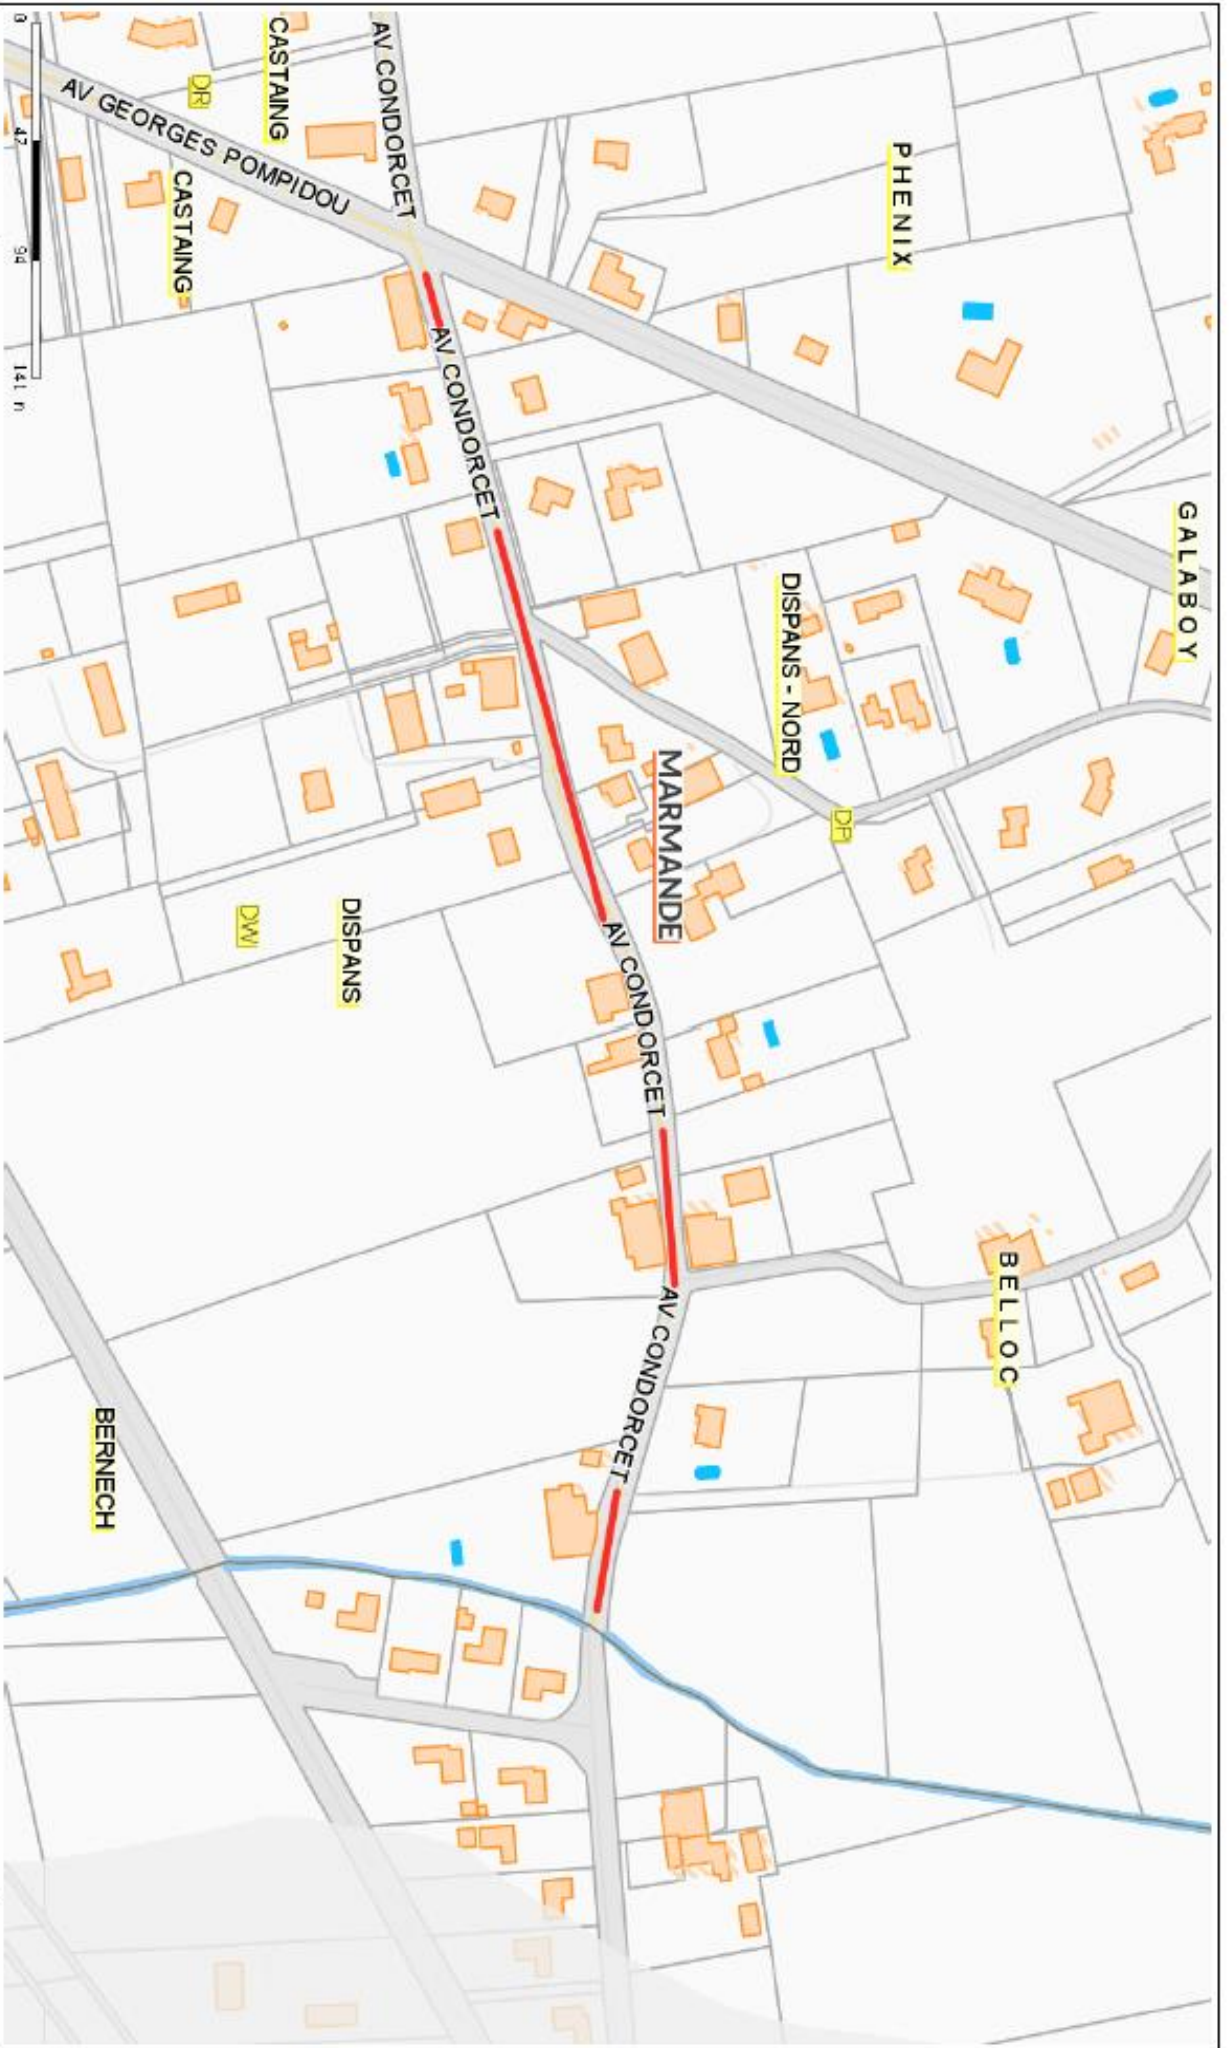

DENOMINATION DE VOIES

QUARTIER MAGDELEINE-BOUILHATS-DISPANS

N°1 : PROLONGEMENT DE L'AVENUE GEORGES POMPIDOU

N°2 : PROLONGEMENT DE L'AVENUE CONDORCET

N°3 : IMPASSE DU COTEAU

Marmande
LE DÉPARTEMENT DE LA SEINE-SAINT-DENIS

- Source DGFiP

Édité le 18/10/2018 - Echelle : 1/30000

N°4 : IMPASSE DES ECUREUILS

N° 5 : CHEMIN DES PLATANES

Marmande
VILLE DE MARMANDE

- Source DGFP

Edité le 18/10/2018 - Echelle : 1/4000

N°6 : CHEMIN DES PALOMBES

Marwande
TERRETS DE GARDONNE

- Source DGFiP

Émis le 18/10/2018 - Echelle : 1/4000

N°7 : CHEMIN DES COQUELICOTS

Marmande
VILLE DE FRANCE

- Source DGFIP

Edité le 18/10/2018 - Echelle : 1/4000

N°8 : CHEMIN DES VIGNES

N-9 : ROUTE DES SAPINS

N°10 : ROUTE DU NOYER

Marmande

- Source DGFIP

Edité le 18/10/2018 - Echelle : 1/5000

N°11 : CHEMIN DES BLES

Marmande
VILLE DE MARMANDE

- Source DGFIP