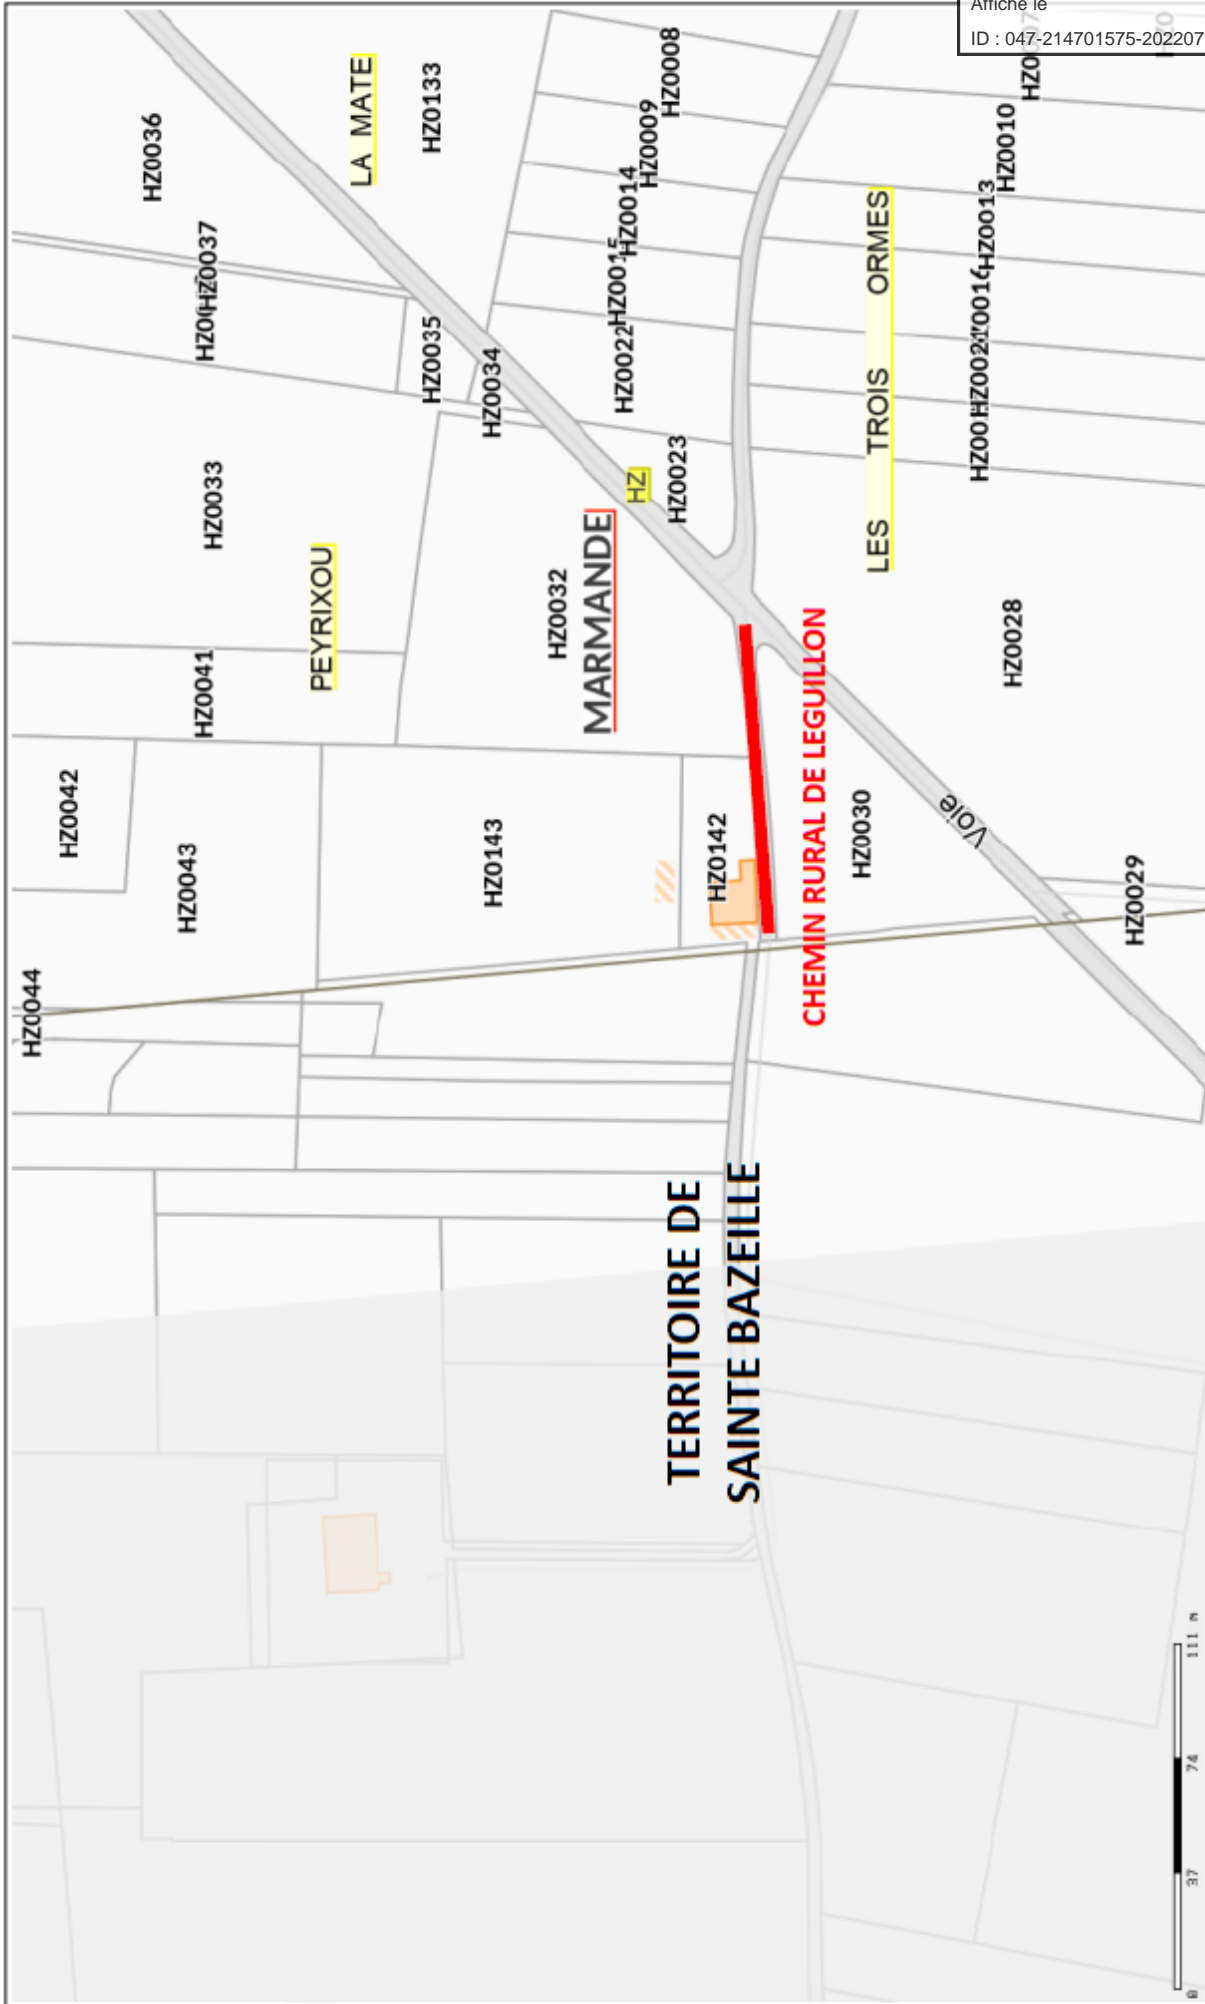

- Source DGFIP

TERRITOIRE DE SAINTE BAZEILLE

N°19 : ROUTE DU RUISSEAU

Marvande
M A R V A N D E

Source DGFIP

Edité le 13/06/2022 - Echelle : 1/8500

N°20 : CHEMIN DE LA DIGUE

Edité le 13/06/2022 - Echelle : 1/2400

- Source DGFIP

N°21 : ROUTE DE LA PLAINE

Écité le 13/06/2022 - Echelle : 1/6300

TERRITOIRE DE SAINTE BAZEILLE

Marmande
M U N I C I P A L I T É

- Source DGFIP

N°23 : IMPASSE POUDES

Edité le 13/08/2022 - Echelle : 1/2400

TERRITOIRE DE SAINTE BAZEILLE

N°24 : CHEMIN RURAL DE LEGUILLON