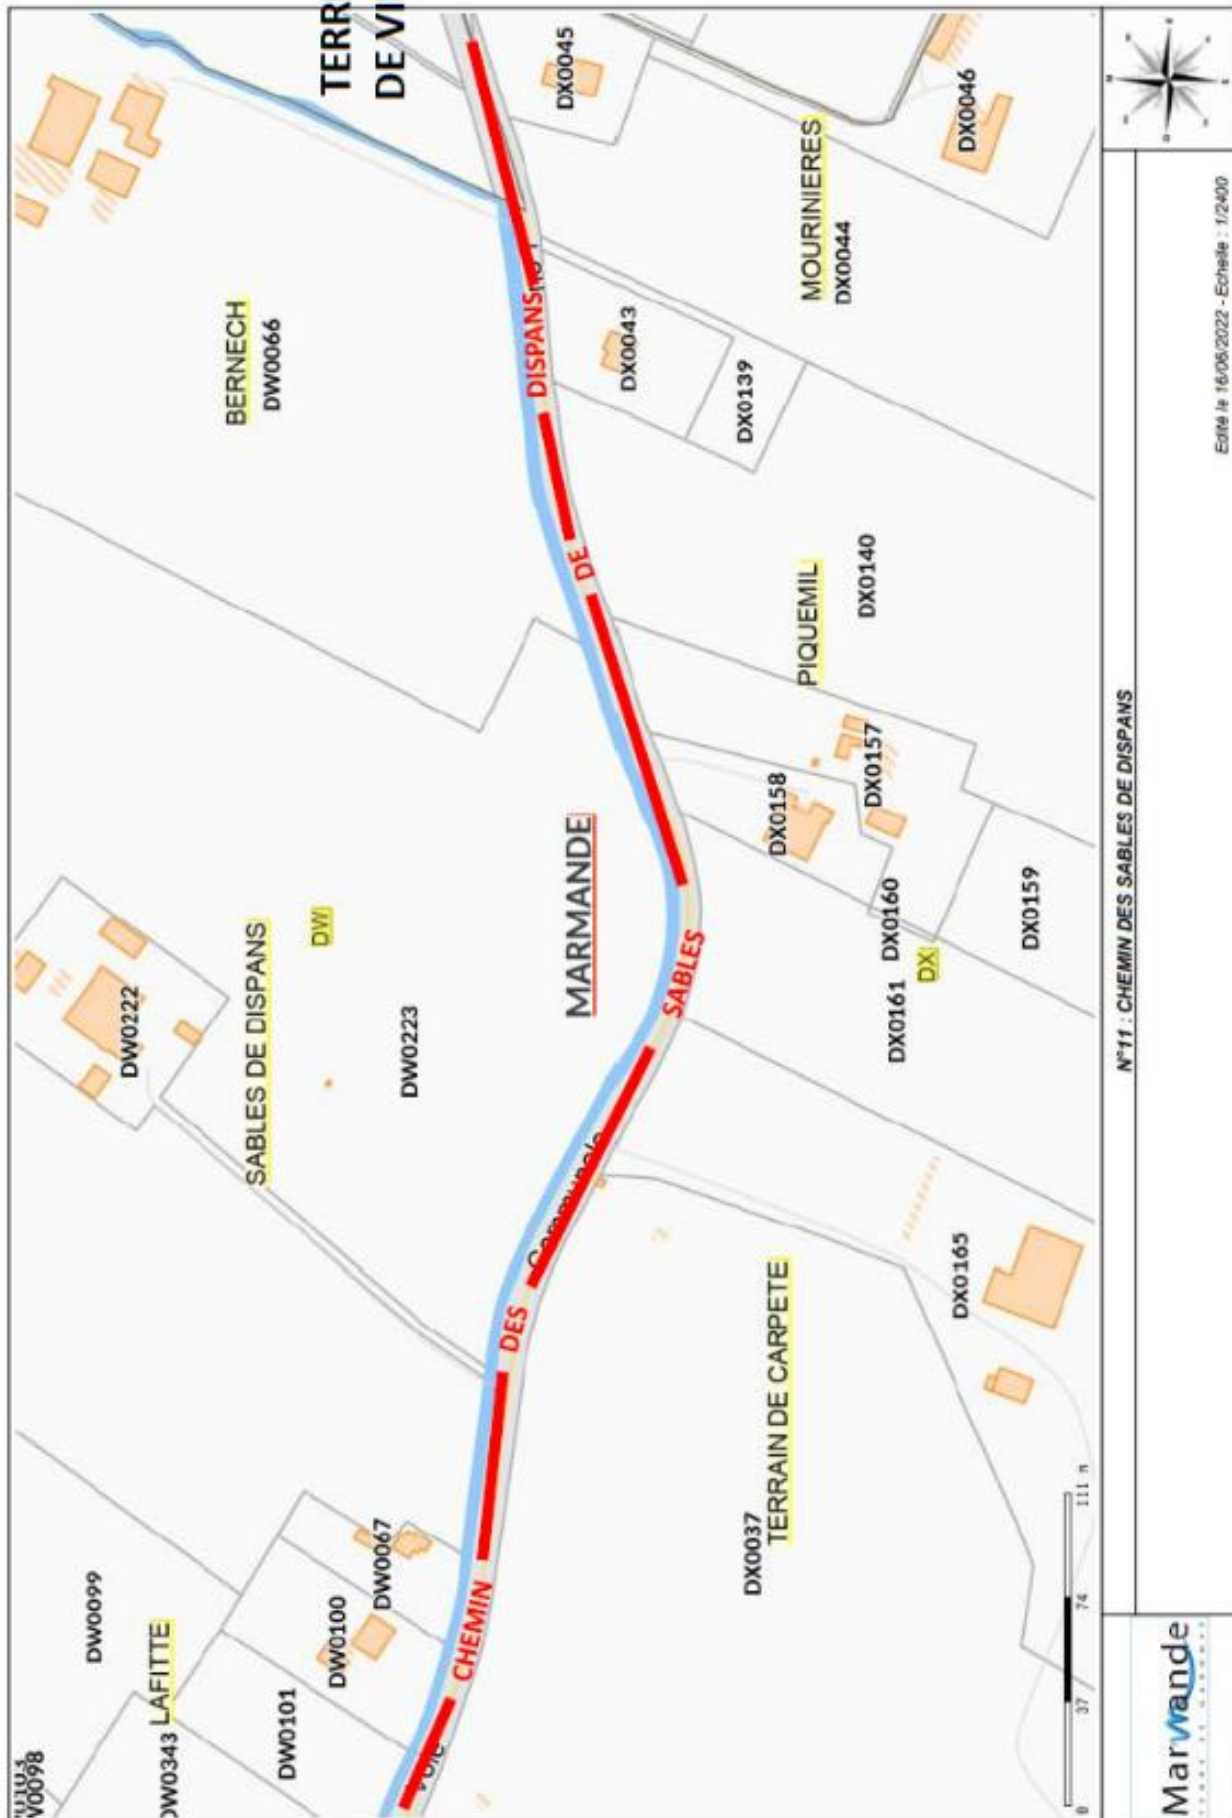

N°2 : CHEMIN DE LA BOISERAIE

Marmande
M A R M A N D E

- Source DGFIP

Éché le 08/06/2022 - Echelle : 1/2000

N°4 : CHEMIN DE LASSEGUE

Marvande

- Source DGFIP

Marmande
TERRE DE LAGASSAT

- Source DGFIP

N°5 : CHEMIN DE BOULEGUE

Edité le 09/05/2022 - Echelle : 1/2000

N°6 : CHEMIN DE RAUGUELOS

Edité le 15/06/2022 - Echelle : 1/3000

Etat le 10/06/2022 - Echelle : 1/2500

Marmande

- Source DGFIP

Échelle le 10/09/2022 - Echelle : 1/2400

N°8 : CHEMIN DE LA PAIX

Marvande

- Source DGFIP

N°9 : ROUTE DE VIRAZEIL (RD N°933)

Entité le 10/06/2022 - Echelle : 1/3000

Edité le 10/06/2022 - Echelle : 1:2400

N°10 : CHEMIN DE FONPEYRE

Marmande

- Source DGFIP

Écité le 10/06/2022 - Echelle : 1/2400

N°12 : ROUTE DES PERRINOTS

Marmande

N°14 : CHEMIN DE BUZET

Marmande

Édité le 10/06/2022 - Echelle : 1:2400