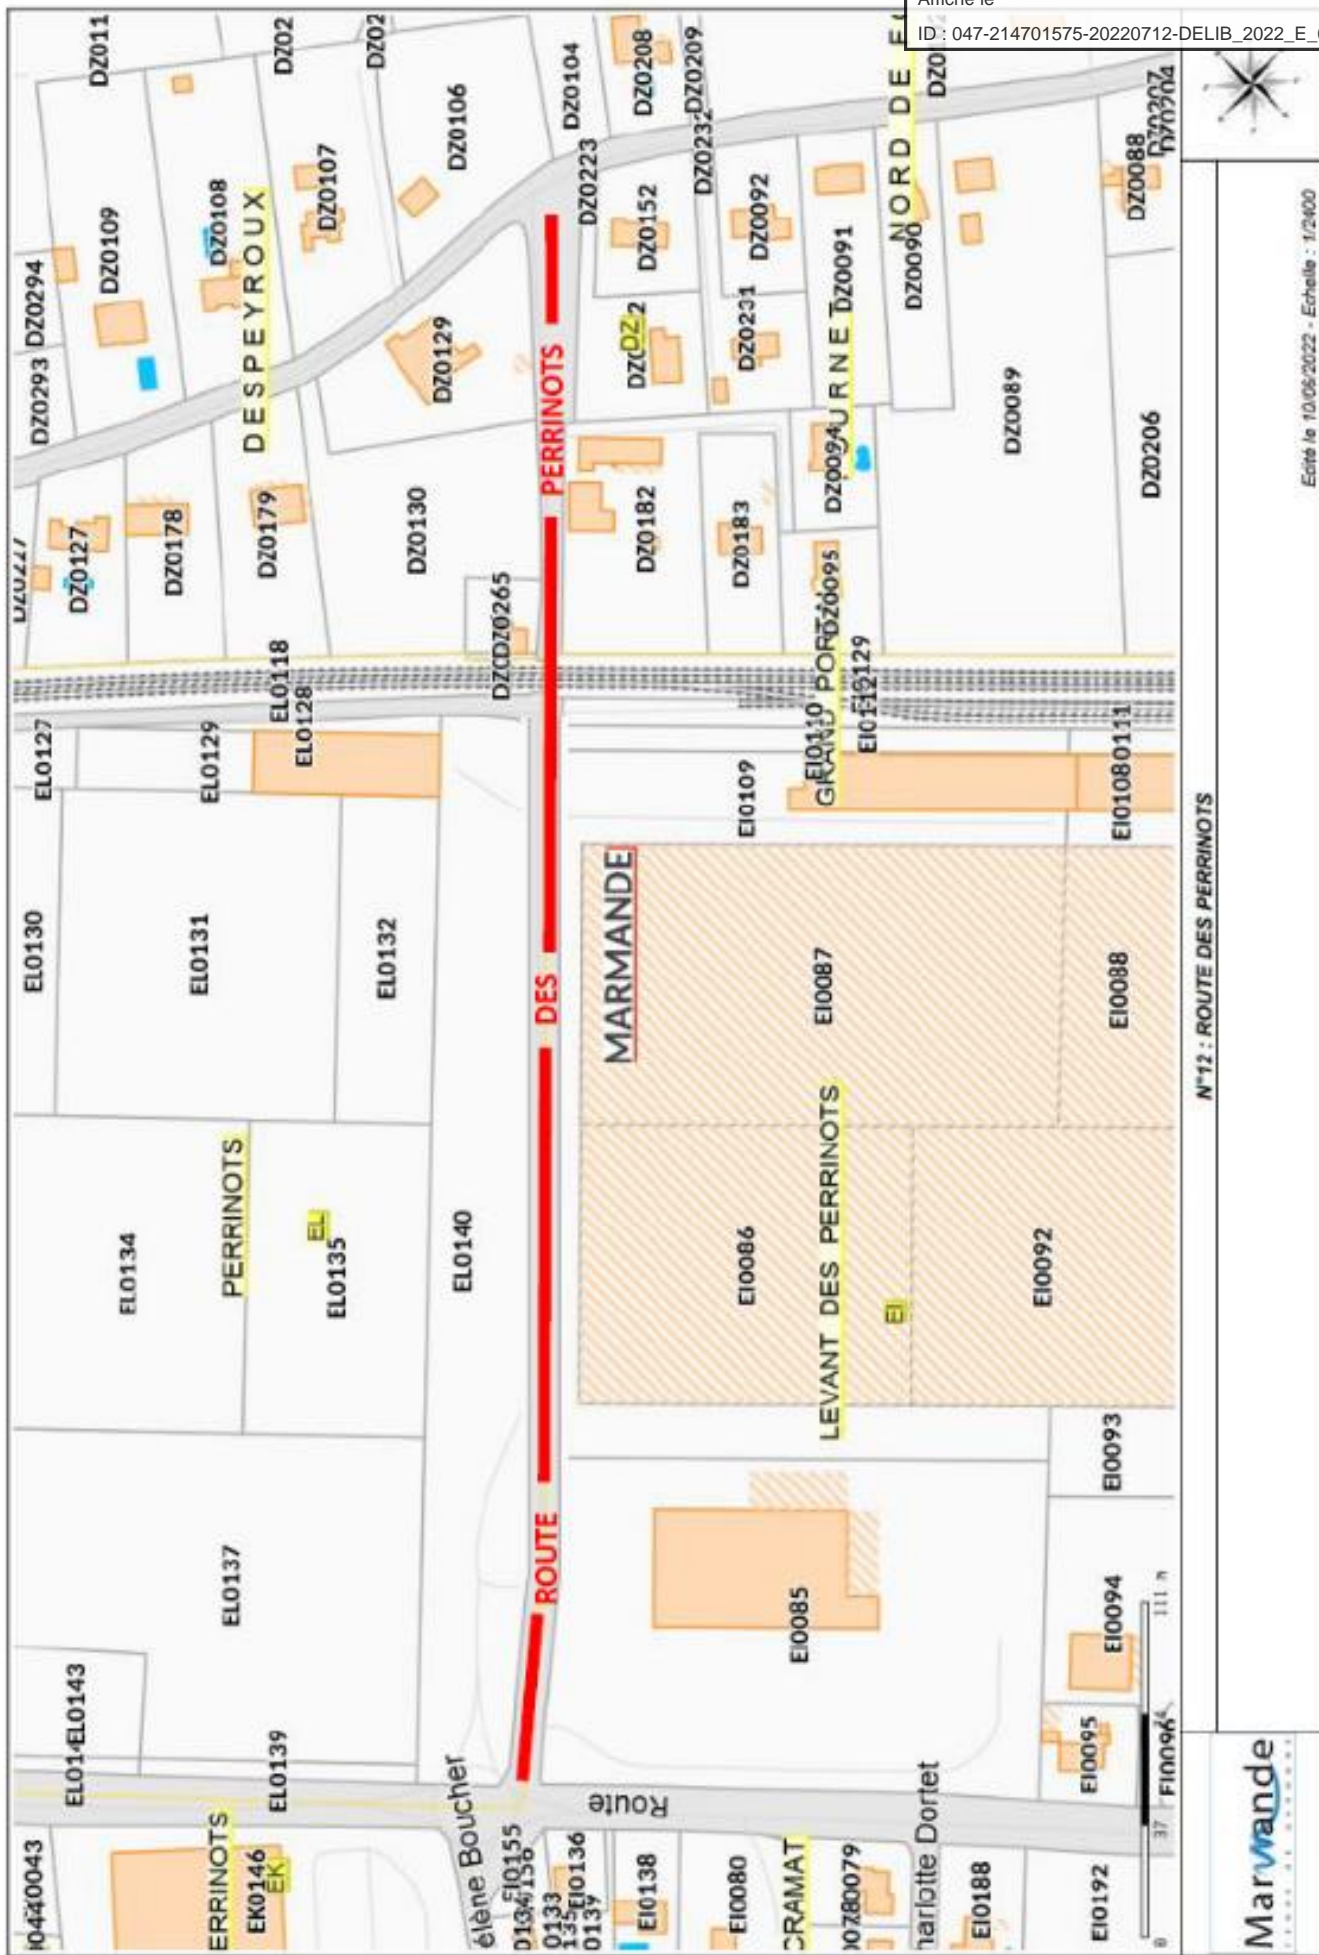

N°2 : CHEMIN DE LA BOISERAIE

Marmande
M A R M A N D E

- Source DGFIP

Éché le 08/06/2022 - Echelle : 1/2000

N°4 : CHEMIN DE LASSEGUE

Marvande

- Source DGFIP

Marmande
TERRE DE LAGASSAT

- Source DGFIP

N°5 : CHEMIN DE BOULEGUE

Edité le 09/05/2022 - Echelle : 1/2000

N°6 : CHEMIN DE RAUGUELOS

Edité le 15/06/2022 - Echelle : 1/3000

Etat le 10/06/2022 - Echelle : 1/2500

Marmande

- Source DGFIP

Échelle le 10/09/2022 - Echelle : 1/2400

N°8 : CHEMIN DE LA PAIX

Marvande

- Source DGFIP

N°9 : ROUTE DE VIRAZEIL (RD N°933)

Entité le 10/06/2022 - Echelle : 1/3000

Edité le 10/06/2022 - Echelle : 1:2400

N°10 : CHEMIN DE FONPEYRE

Marmande

- Source DGFIP

Écité le 10/06/2022 - Echelle : 1/2400

N°12 : ROUTE DES PERRINOTS

Marmande

N°14 : CHEMIN DE BUZET

Marmande

Édité le 10/06/2022 - Echelle : 1:2400