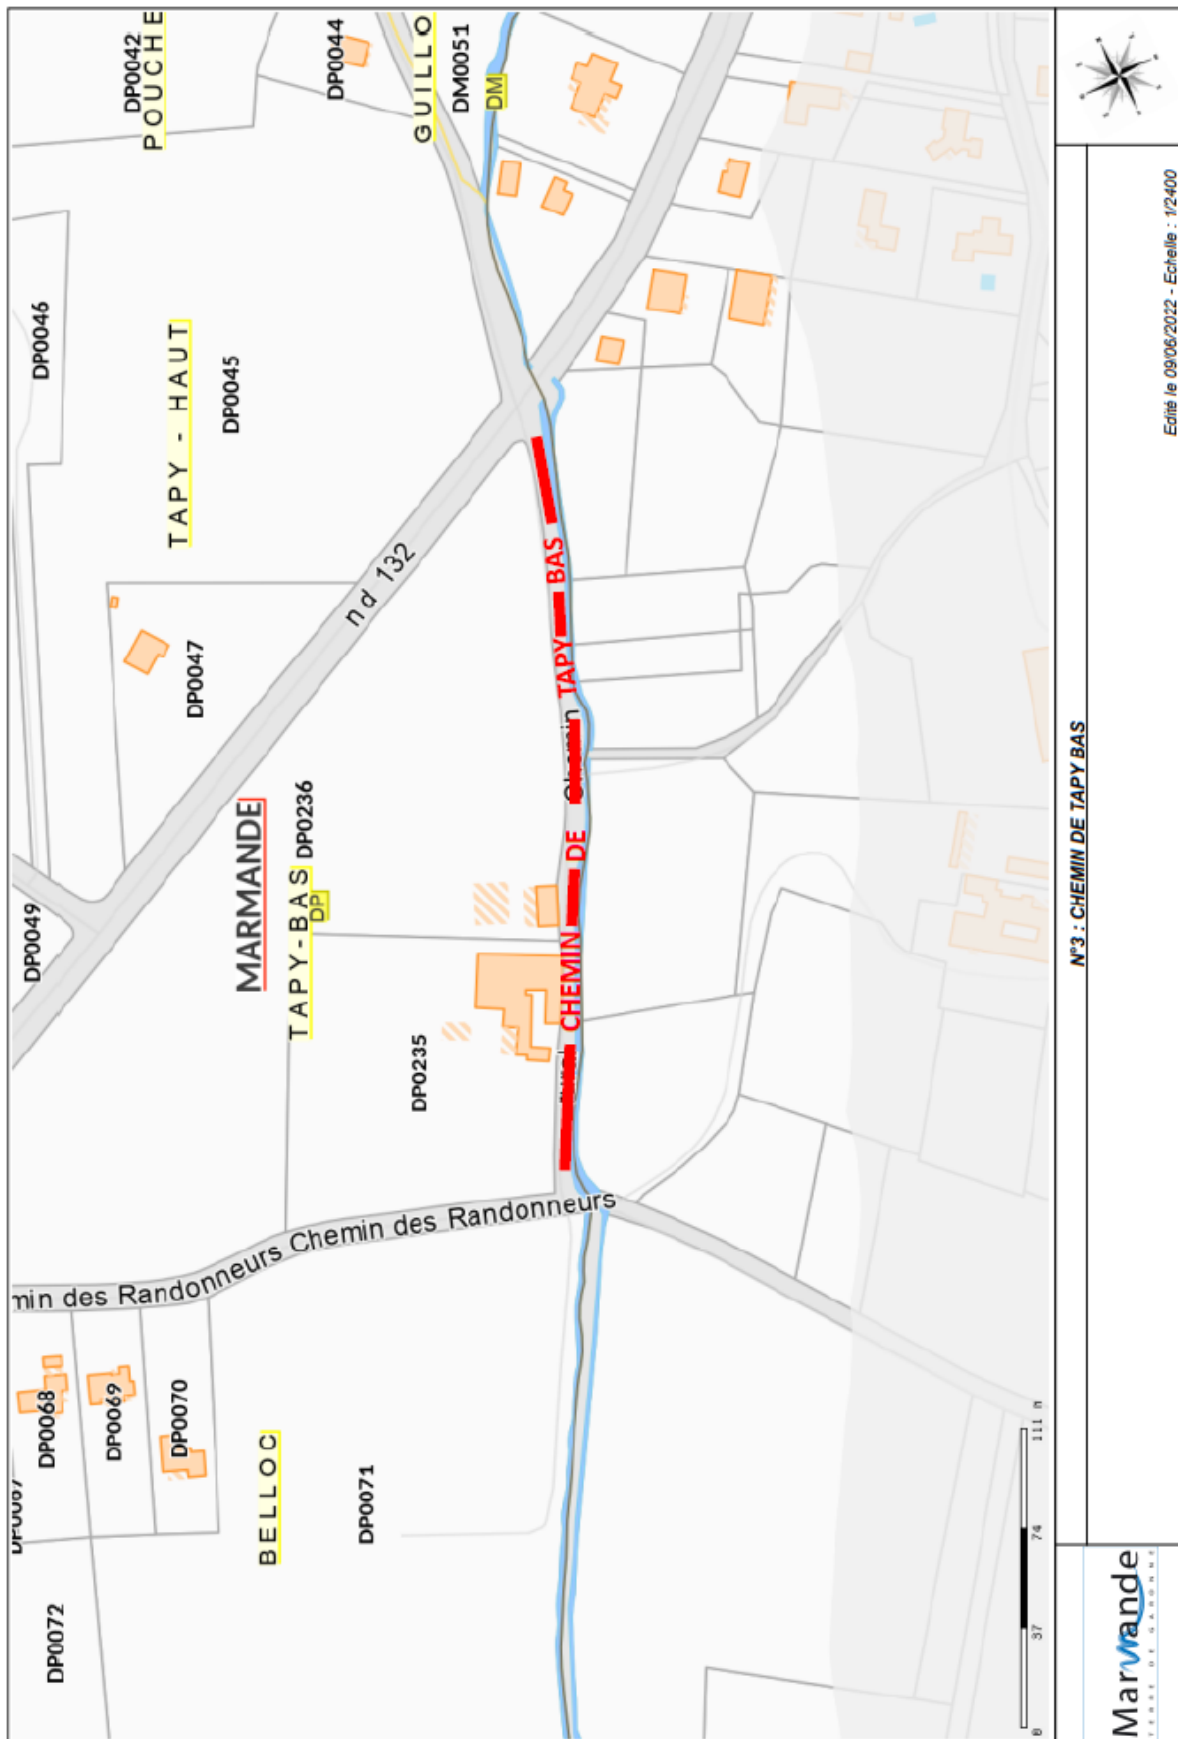

Envoyé en préfecture le 18/07/2022

Reçu en préfecture le 18/07/2022

Affiché le

The logo for SLO (Société de Logement de l'Orléanais) is located in the top right corner of the header box. It consists of the letters 'SLO' in a bold, blue, sans-serif font, with a stylized blue wave or swoosh underneath the letters.

ID : 047-214701575-20220712-DELIB_2022_E_02-DE

PLANS ANNEXES DES VOIES DENOMMEES

Extré le 09/06/2022 - Echelle : 1/2-400

N°1 : CHEMIN DE L'ÉCOLE DE MAGDELEINE

Marwande

- Source DGFIP

Edité le 09/06/2022 - Echelle : 1/2000

N°2 : CHEMIN DE LA BOISERAIE

Marmande
M A R M A N D E

- Source DGFIP

Éché le 08/06/2022 - Echelle : 1/2000

N°4 : CHEMIN DE LASSEGUE

Marvande

- Source DGFIP

Marmande
TERRE DE LAGASSAT

TERRITOIRE DE SAINTE BAZEILLE

N°24 : CHEMIN RURAL DE LEGUILLON