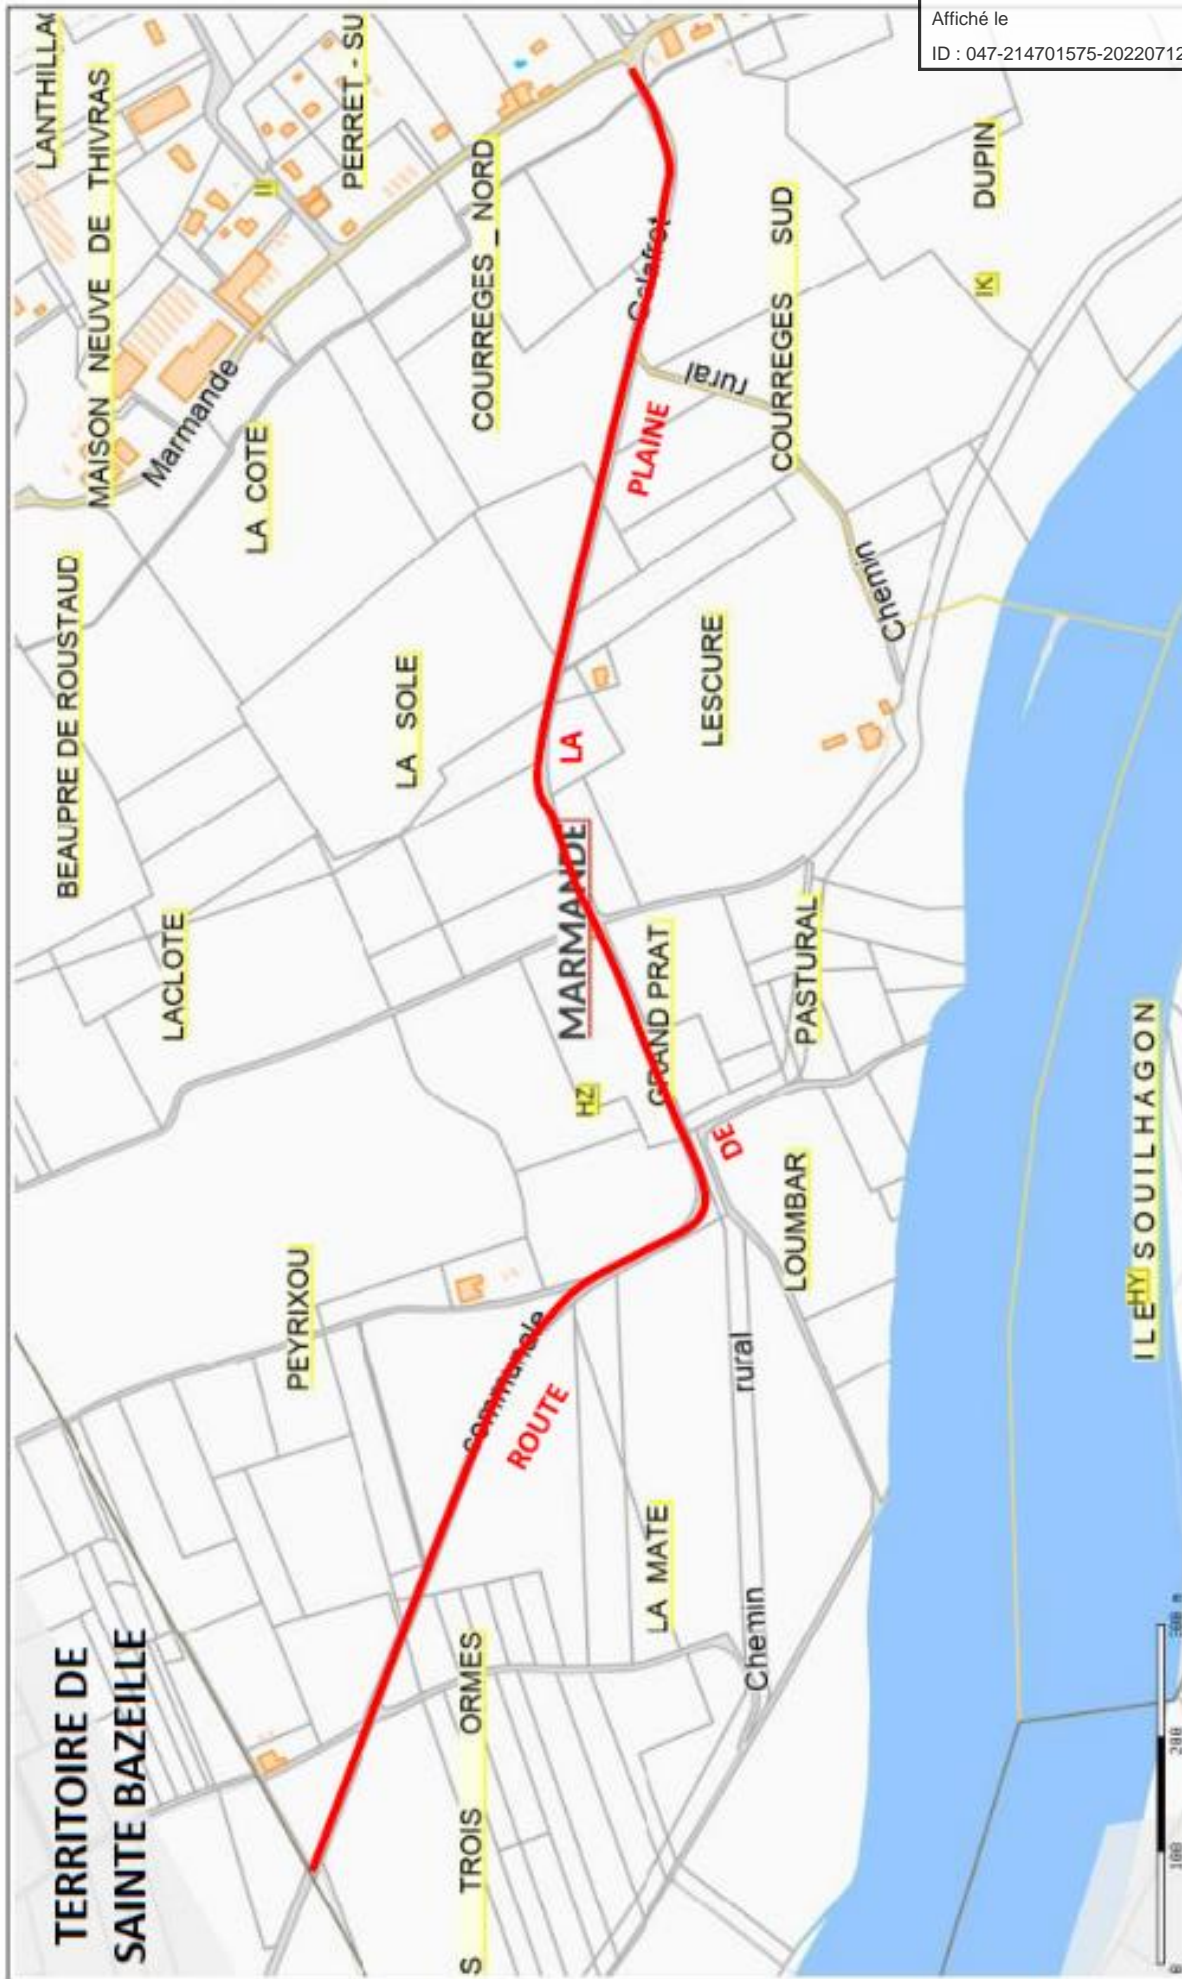

- Source DGFiP

N°15 : IMPASSE DE BARTALOT

Edité le 10/06/2022 - Echelle : 1/2400

N°16 : CHEMIN DE LAGRAVIERE

- Source DGFIP

Edité le 10/06/2022 - Echelle : 1/2400

N°17 : CHEMIN DE LA MAISON NEUVE DE THIVRAS

- Source DGFIP

TERRITOIRE DE SAINTE BAZEILLE

N°19 : ROUTE DU RUISSEAU

Marvande
M A R V A N D E

Source DGFIP

Edité le 13/06/2022 - Echelle : 1/8500

N°20 : CHEMIN DE LA DIGUE

Edité le 13/06/2022 - Echelle : 1/2400

- Source DGFIP

N°21 : ROUTE DE LA PLAINE

Écité le 13/06/2022 - Echelle : 1/6300

TERRITOIRE DE SAINTE BAZEILLE

Marmande
M U N I C I P A L I T É

- Source DGFIP

N°23 : IMPASSE POUDES

Edité le 13/08/2022 - Echelle : 1/2400