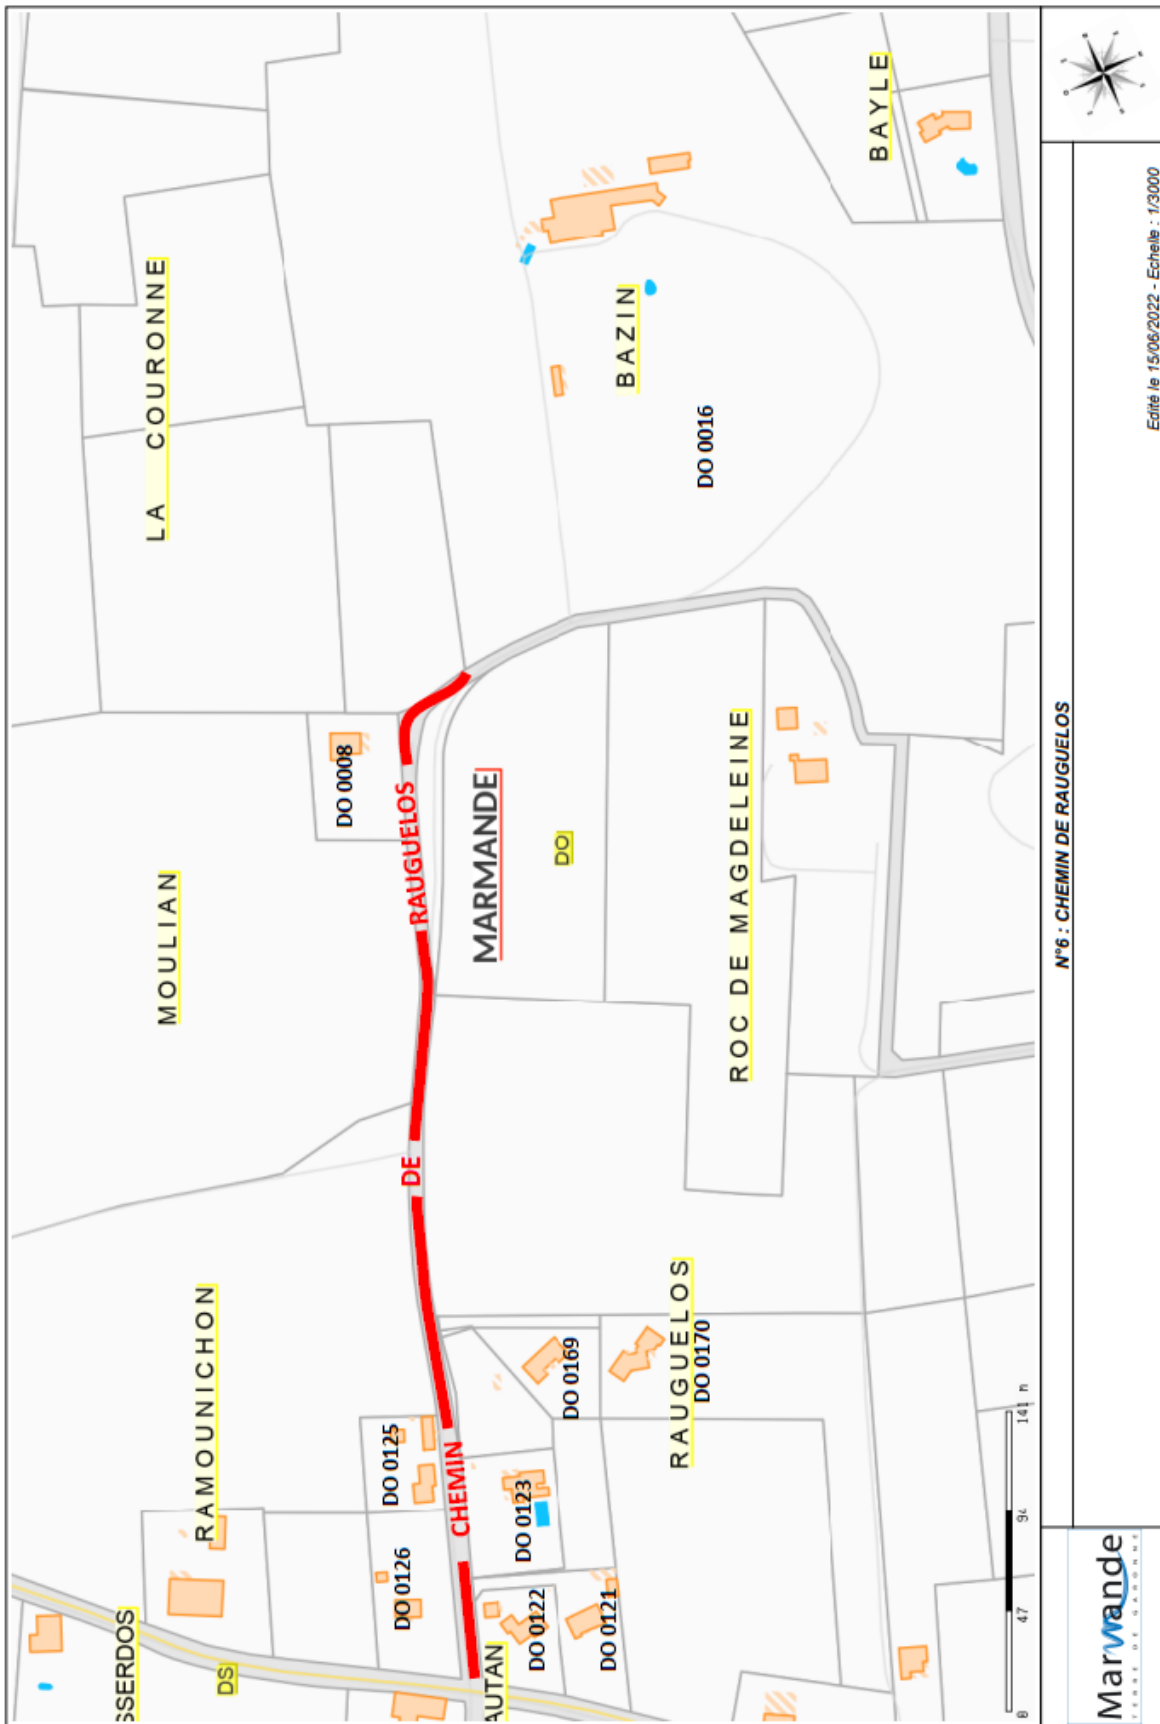

ID : 047-214701575-20220712-DELIB_2022_E_02-DE

PLANS ANNEXES DES VOIES DENOMMEES

Extré le 09/06/2022 - Echelle : 1/2-400

N°1 : CHEMIN DE L'ÉCOLE DE MAGDELEINE

Marwande

- Source DGFIP

Edité le 09/06/2022 - Echelle : 1/2000

N°2 : CHEMIN DE LA BOISERAIE

Marmande
M A R M A N D E

- Source DGFIP

Éché le 08/06/2022 - Echelle : 1/2000

N°4 : CHEMIN DE LASSEGUE

Marvande

- Source DGFIP

Marmande
TERRE DE LAGASSAT

- Source DGFIP

N°5 : CHEMIN DE BOULEGUE

Edité le 09/05/2022 - Echelle : 1/2000

N°6 : CHEMIN DE RAUGUELOS

Edité le 15/06/2022 - Echelle : 1/3000

Etat le 10/06/2022 - Echelle : 1/2500

Marmande

- Source DGFIP

Échelle le 10/09/2022 - Echelle : 1/2400

N°8 : CHEMIN DE LA PAIX

Marvande

- Source DGFIP

N°9 : ROUTE DE VIRAZEIL (RD N°933)

Entité le 10/06/2022 - Echelle : 1/3000

Edité le 10/06/2022 - Echelle : 1:2400

N°10 : CHEMIN DE FONPEYRE