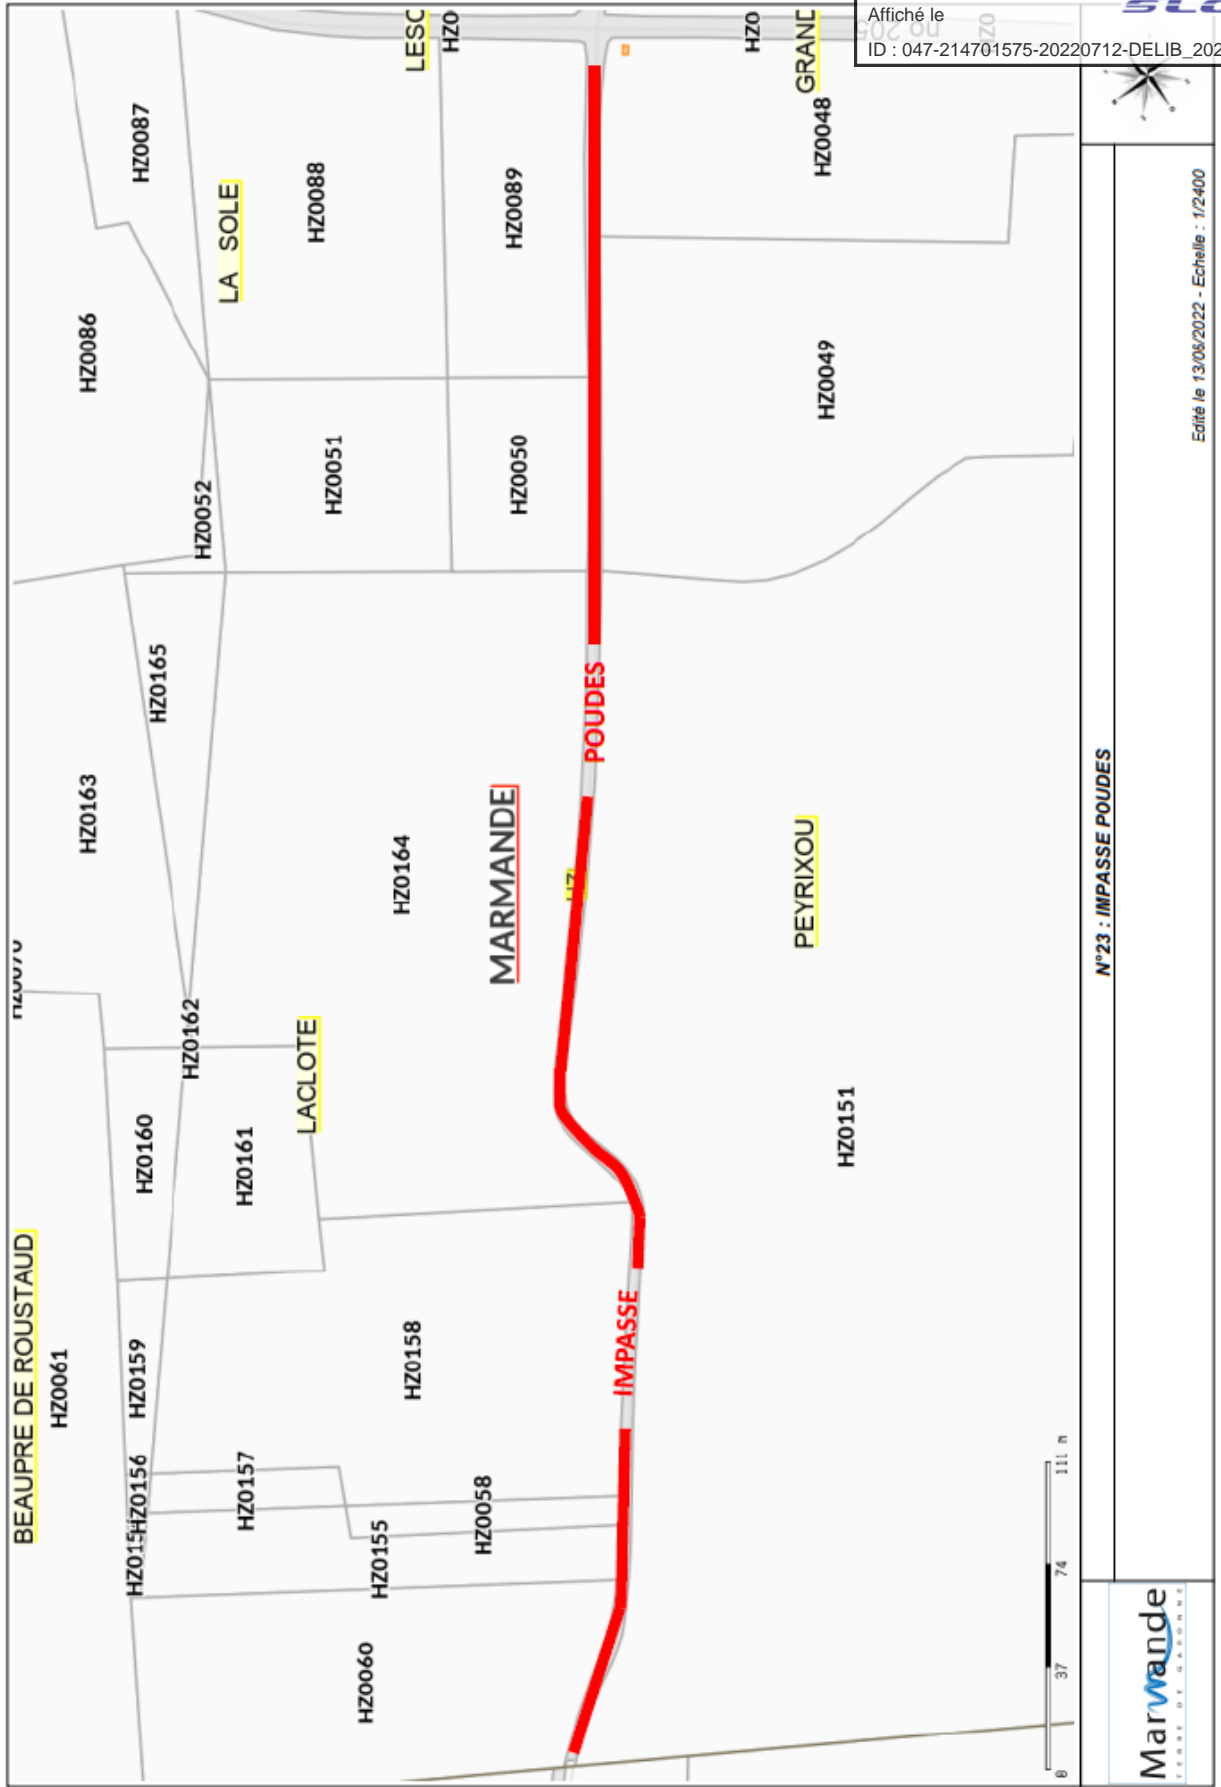

TERRITOIRE DE SAINTE BAZEILLE

Marmande
M U N I C I P A L I T É

- Source DGFIP

N°23 : IMPASSE POUDES

Edité le 13/08/2022 - Echelle : 1/2400