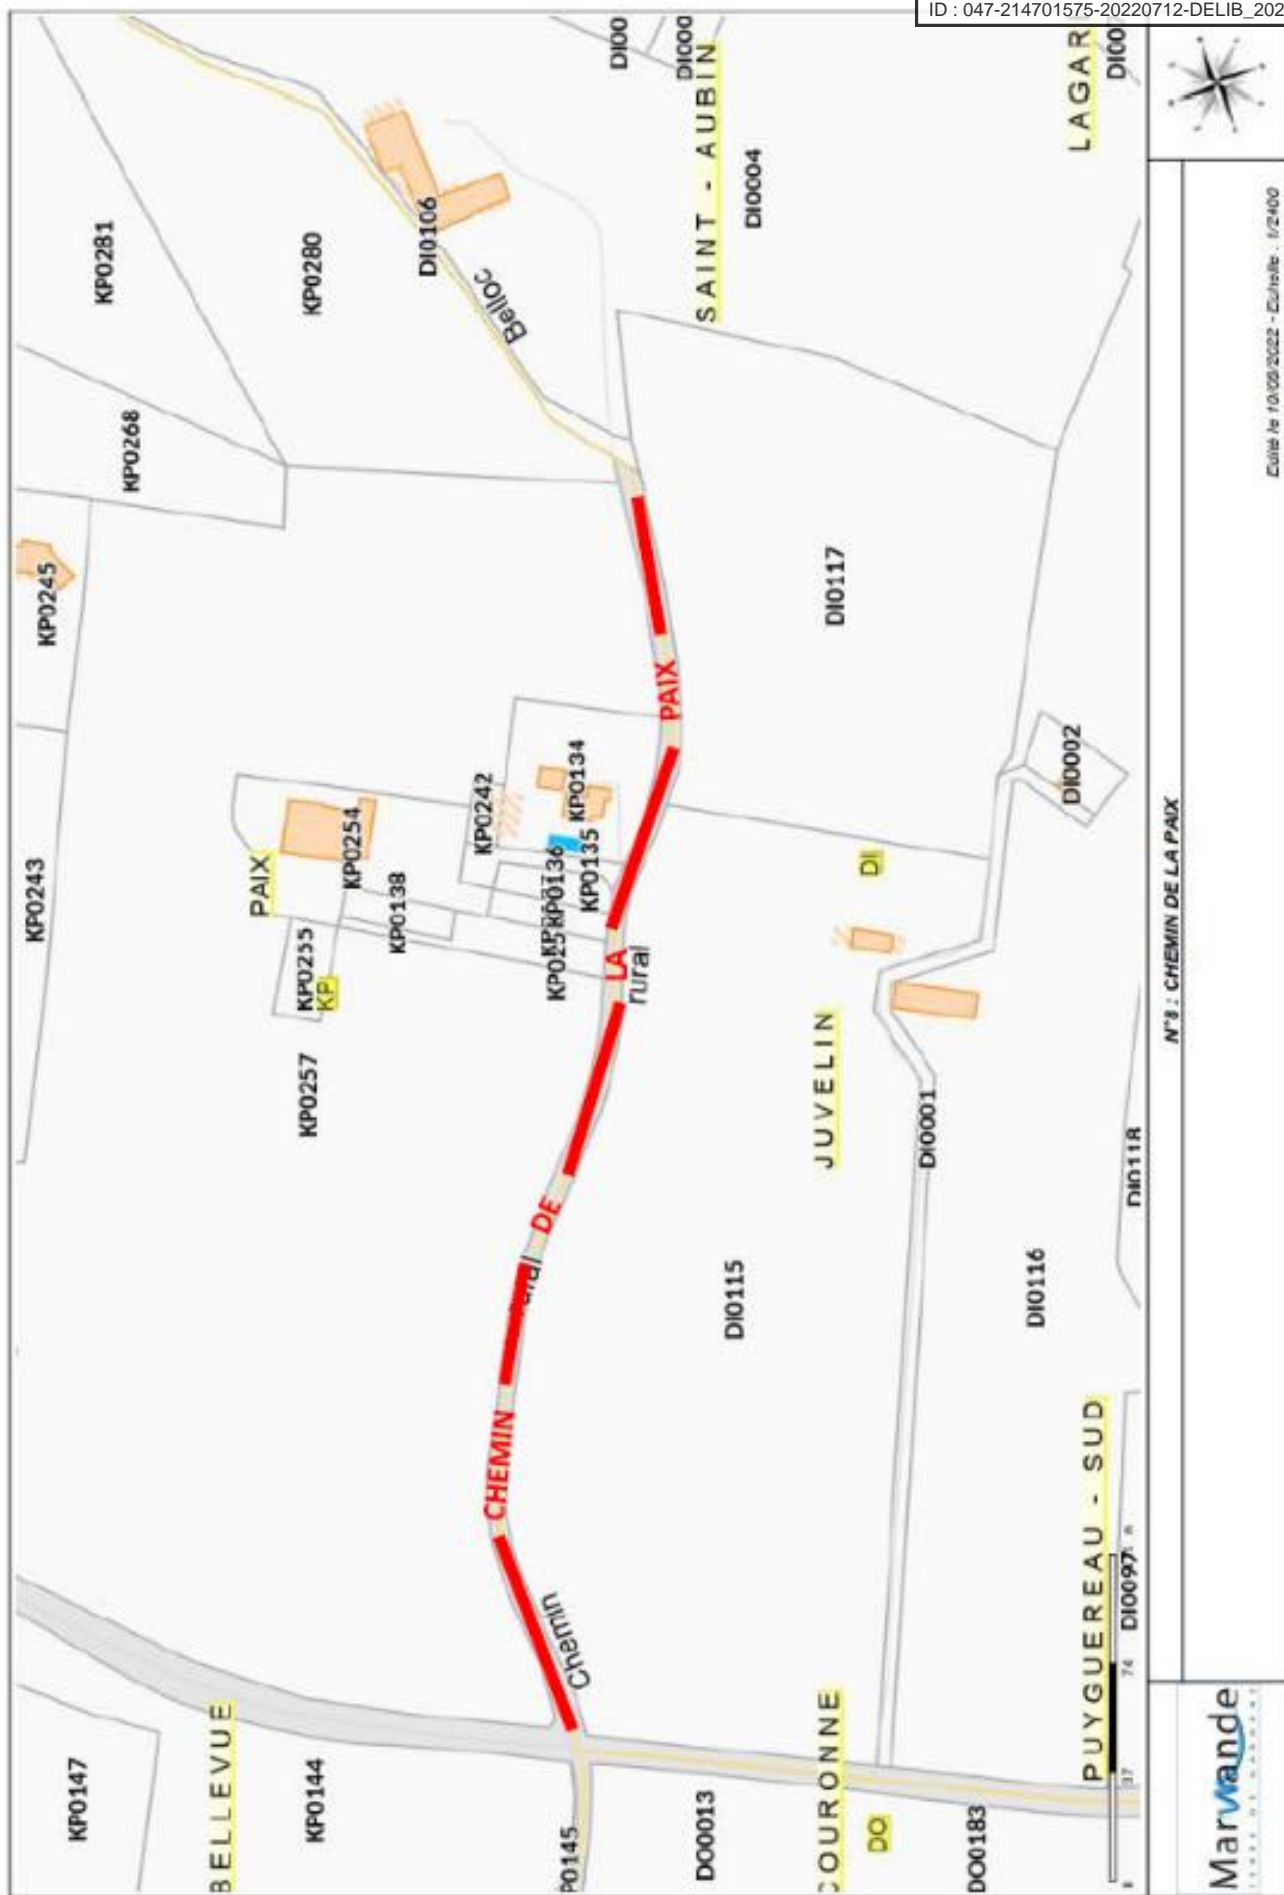

ID : 047-214701575-20220712-DELIB_2022_E_02-DE

PLANS ANNEXES DES VOIES DENOMMEES

Extré le 09/06/2022 - Echelle : 1/2-400

N°1 : CHEMIN DE L'ÉCOLE DE MAGDELEINE

Marwande

- Source DGFIP

Edité le 09/06/2022 - Echelle : 1/2000

N°2 : CHEMIN DE LA BOISERAIE

Marmande
M A R M A N D E

- Source DGFIP

Éché le 08/06/2022 - Echelle : 1/2000

N°4 : CHEMIN DE LASSEGUE

Marvande

- Source DGFIP

Marmande
TERRE DE LAGASSAT

- Source DGFIP

N°5 : CHEMIN DE BOULEGUE

Edité le 09/05/2022 - Echelle : 1/2000

N°6 : CHEMIN DE RAUGUELOS

Edité le 15/06/2022 - Echelle : 1/3000

Etat le 10/06/2022 - Echelle : 1/2500

Marmande

- Source DGFIP

Échelle le 10/09/2022 - Echelle : 1/2400

N°8 : CHEMIN DE LA PAIX

Marvande

- Source DGFIP

N°9 : ROUTE DE VIRAZEIL (RD N°933)

Entité le 10/06/2022 - Echelle : 1/3000

Edité le 10/06/2022 - Echelle : 1:2400

N°10 : CHEMIN DE FONPEYRE