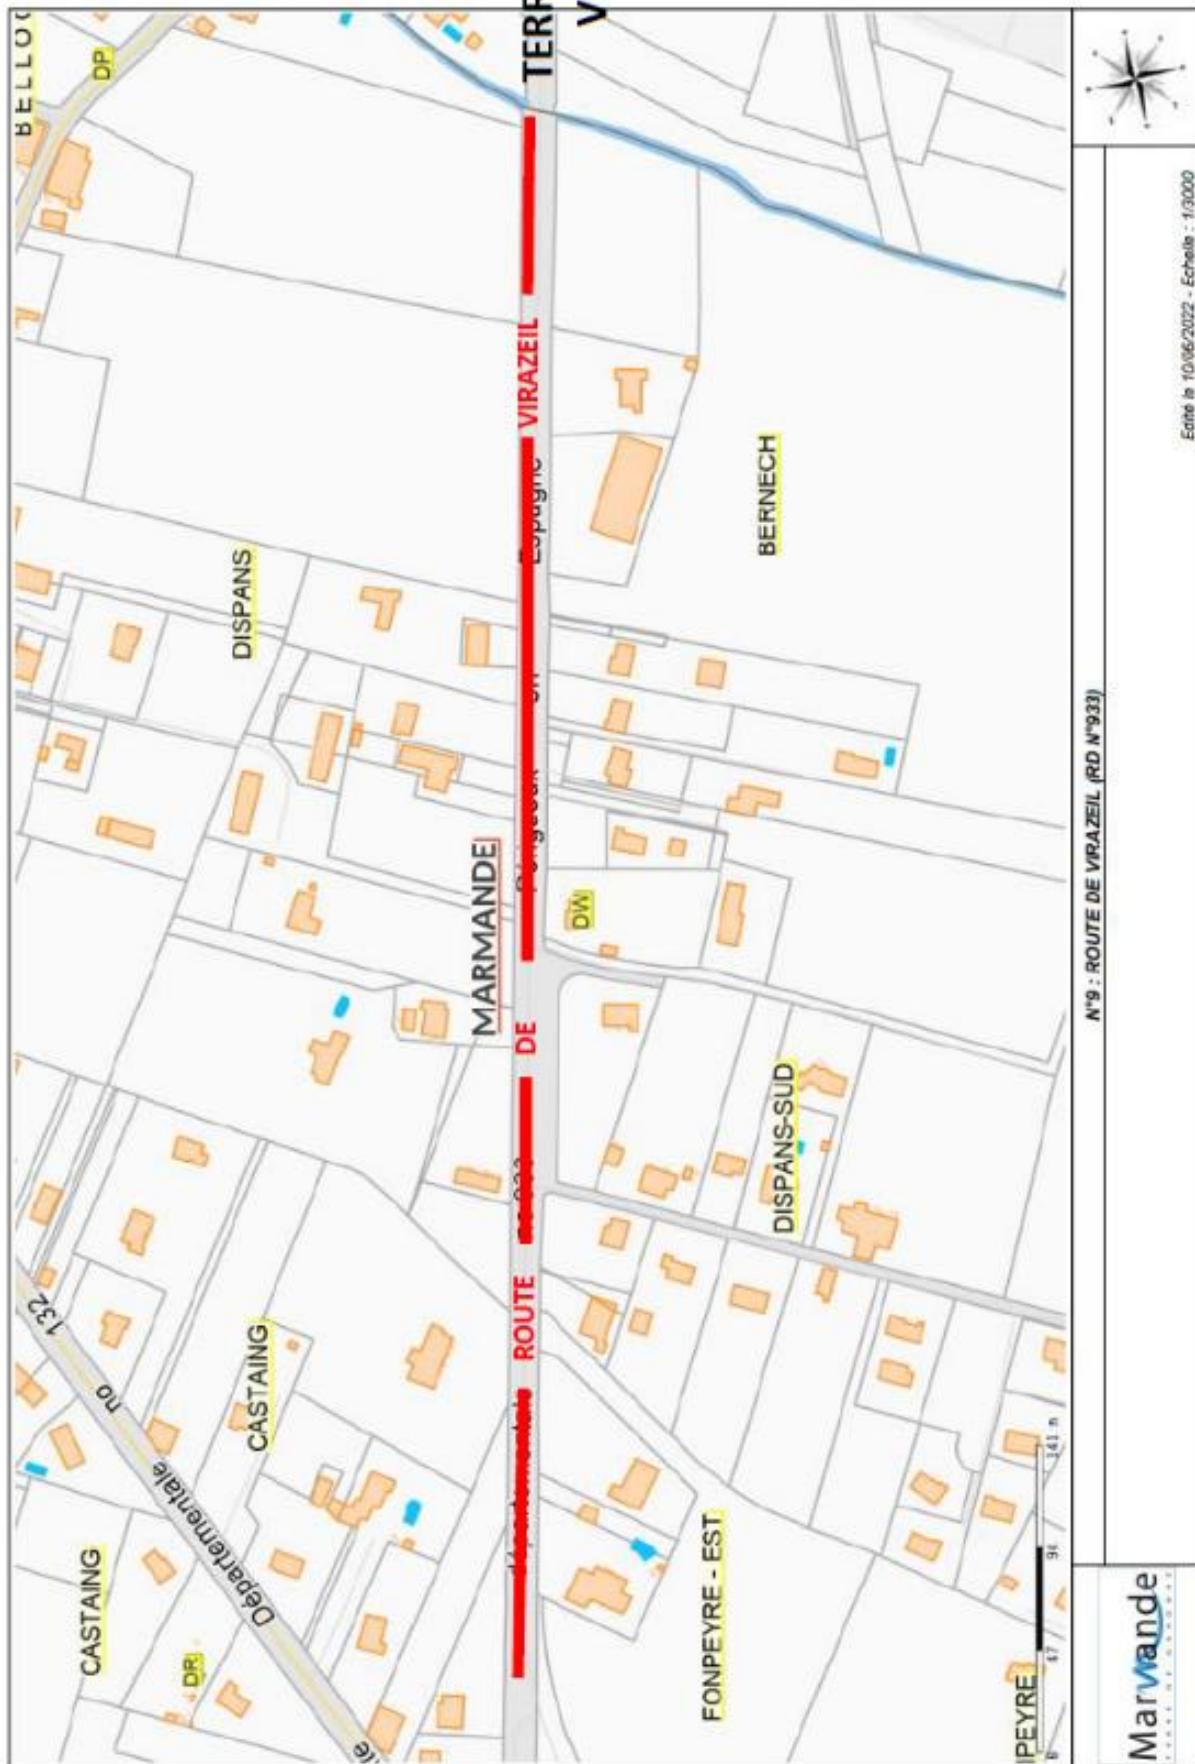

ID : 047-214701575-20220712-DELIB_2022_E_02-DE

PLANS ANNEXES DES VOIES DENOMMEES

Extré le 09/06/2022 - Echelle : 1/2-400

N°1 : CHEMIN DE L'ÉCOLE DE MAGDELEINE

Marwande

- Source DGFIP

Edité le 09/06/2022 - Echelle : 1/2000

N°2 : CHEMIN DE LA BOISERAIE

Marmande
M A R M A N D E

- Source DGFIP

Éché le 08/06/2022 - Echelle : 1/2000

N°4 : CHEMIN DE LASSEGUE

Marvande

- Source DGFIP

Marmande
TERRE DE LAGASSAT

- Source DGFIP

N°5 : CHEMIN DE BOULEGUE

Edité le 09/05/2022 - Echelle : 1/2000

N°6 : CHEMIN DE RAUGUELOS

Edité le 15/06/2022 - Echelle : 1/3000

Etat le 10/06/2022 - Echelle : 1/2500

Marmande

- Source DGFIP

Échelle le 10/09/2022 - Echelle : 1/2400

N°8 : CHEMIN DE LA PAIX

Marvande

- Source DGFIP

N°9 : ROUTE DE VIRAZEIL (RD N°933)

Entité le 10/06/2022 - Echelle : 1/3000

Edité le 10/06/2022 - Echelle : 1:2400

N°10 : CHEMIN DE FONPEYRE