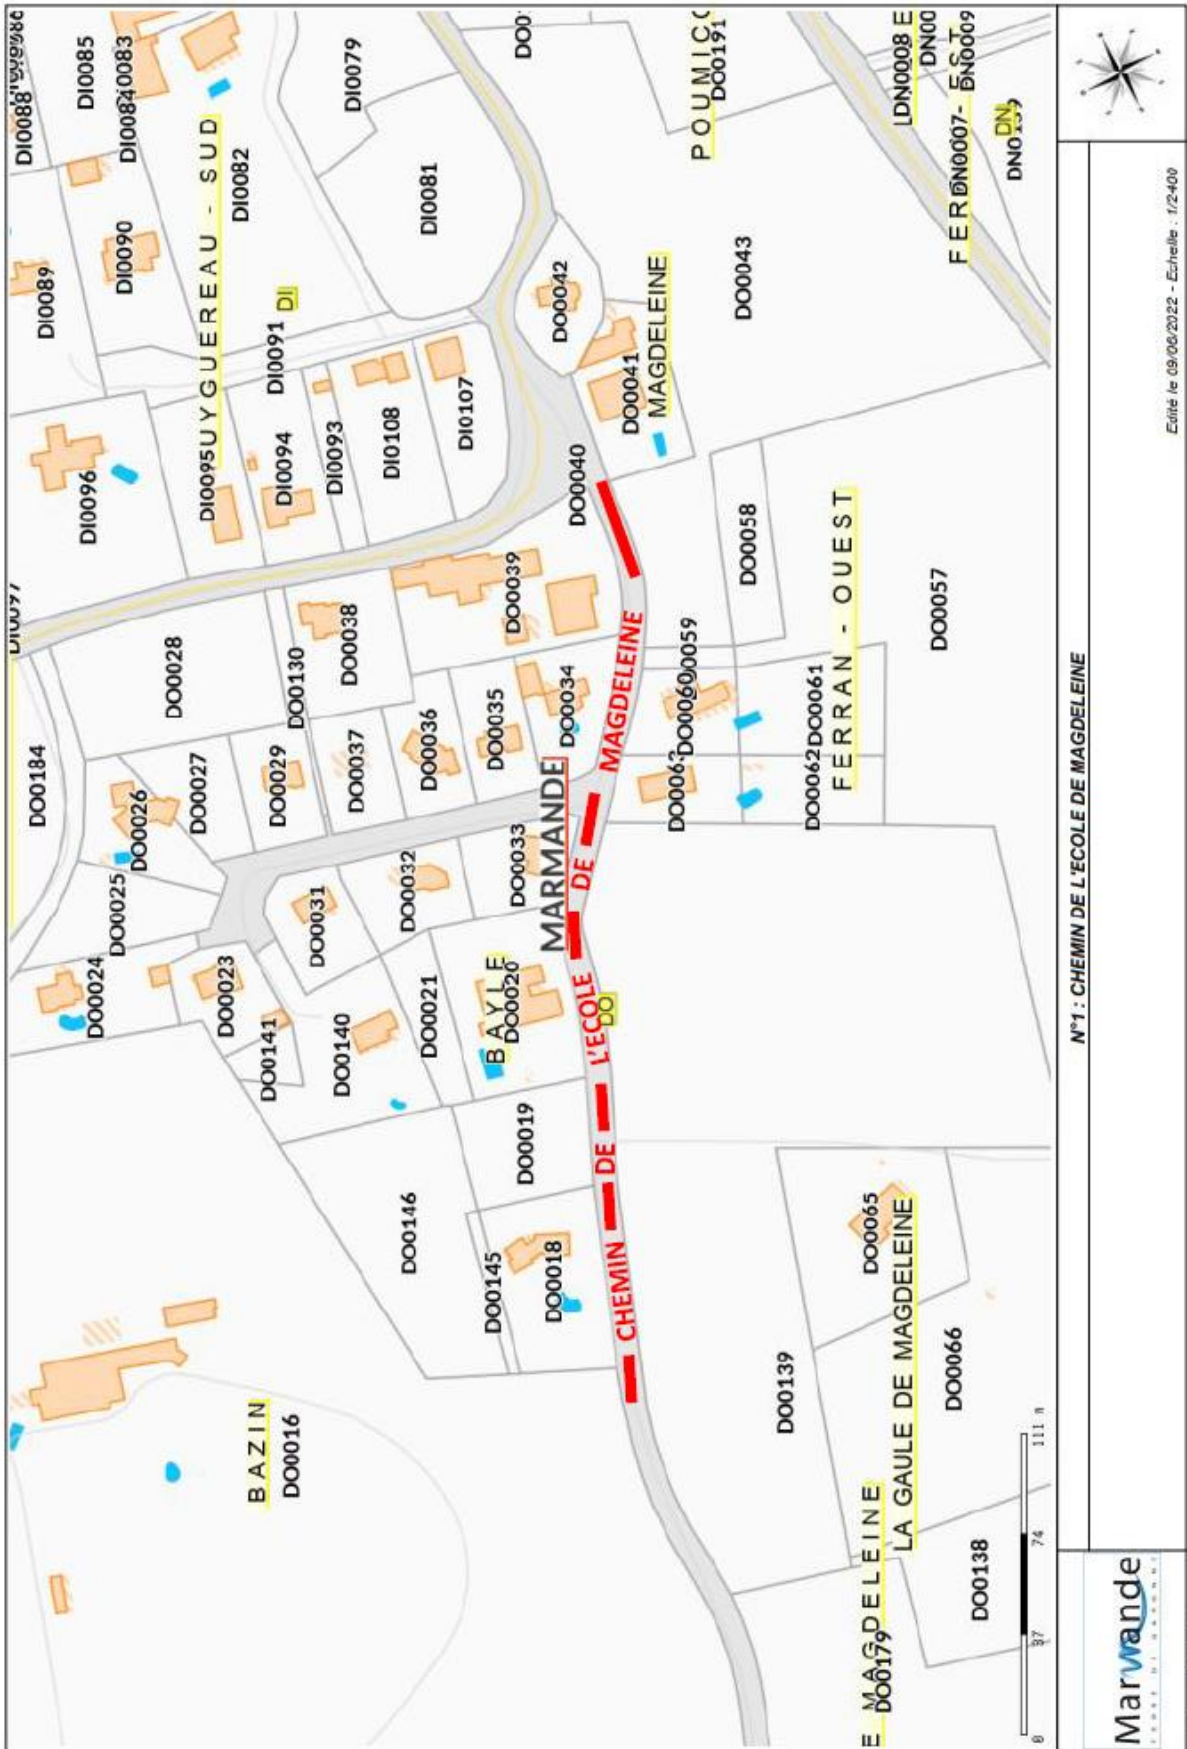

Envoyé en préfecture le 18/07/2022

Reçu en préfecture le 18/07/2022

Affiché le

The logo for SLO (Société de Logement de l'Orléanais) is located in the top right corner of the header box. It consists of the letters 'SLO' in a bold, blue, sans-serif font, with a stylized blue wave or swoosh underneath the letters.

ID : 047-214701575-20220712-DELIB_2022_E_02-DE

PLANS ANNEXES DES VOIES DENOMMEES

Extré le 09/06/2022 - Echelle : 1/2-400

N°1 : CHEMIN DE L'ÉCOLE DE MAGDELEINE

Marwande

- Source DGFIP

Edité le 09/06/2022 - Echelle : 1/2000

N°2 : CHEMIN DE LA BOISERAIE

Marmande
M A R M A N D E

- Source DGFIP

Éché le 08/06/2022 - Echelle : 1/2000

N°4 : CHEMIN DE LASSEGUE

Marvande

- Source DGFIP

Marmande
TERRE DE LAGASSAT

TERRITOIRE DE SAINTE BAZEILLE

N°24 : CHEMIN RURAL DE LEGUILLON