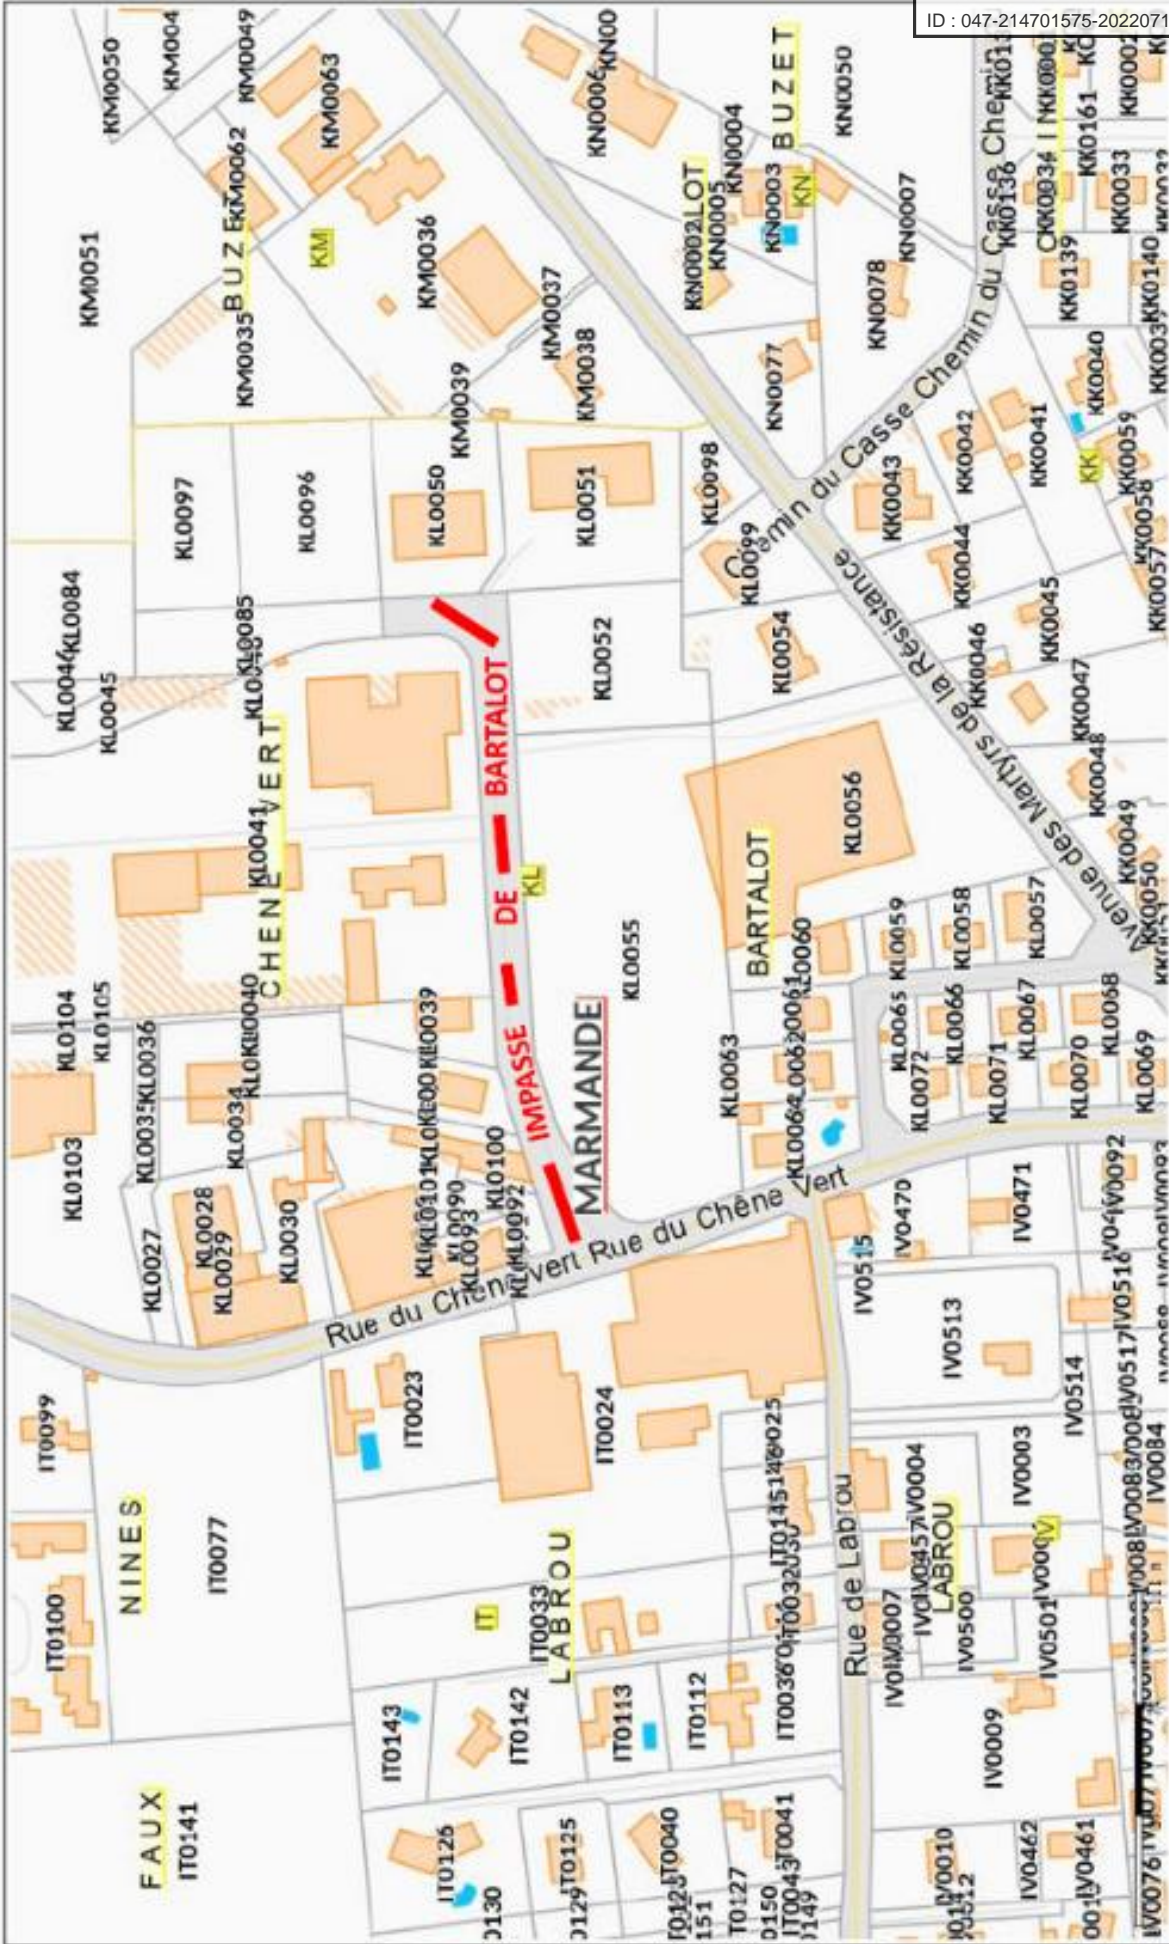

Échelle le 10/09/2022 - Echelle : 1/2400

N°8 : CHEMIN DE LA PAIX

Marvande

- Source DGFIP

N°9 : ROUTE DE VIRAZEIL (RD N°933)

Entité le 10/06/2022 - Echelle : 1/3000

Edité le 10/06/2022 - Echelle : 1:2400

N°10 : CHEMIN DE FONPEYRE

Marmande

- Source DGFIP

Écité le 10/06/2022 - Echelle : 1/2400

N°12 : ROUTE DES PERRINOTS

Marmande

N°14 : CHEMIN DE BUZET

Marmande

Édité le 10/06/2022 - Echelle : 1:2400

- Source DGFiP

N°15 : IMPASSE DE BARTALOT

Edité le 10/06/2022 - Echelle : 1/2400

N°16 : CHEMIN DE LAGRAVIERE

- Source DGFIP

Edité le 10/06/2022 - Echelle : 1/2400

N°17 : CHEMIN DE LA MAISON NEUVE DE THIVRAS

- Source DGFIP

TERRITOIRE DE SAINTE BAZEILLE

N°19 : ROUTE DU RUISSEAU

Marvande
M A R V A N D E

Source DGFIP

Edité le 13/06/2022 - Echelle : 1/8500

N°20 : CHEMIN DE LA DIGUE

Edité le 13/06/2022 - Echelle : 1/2400