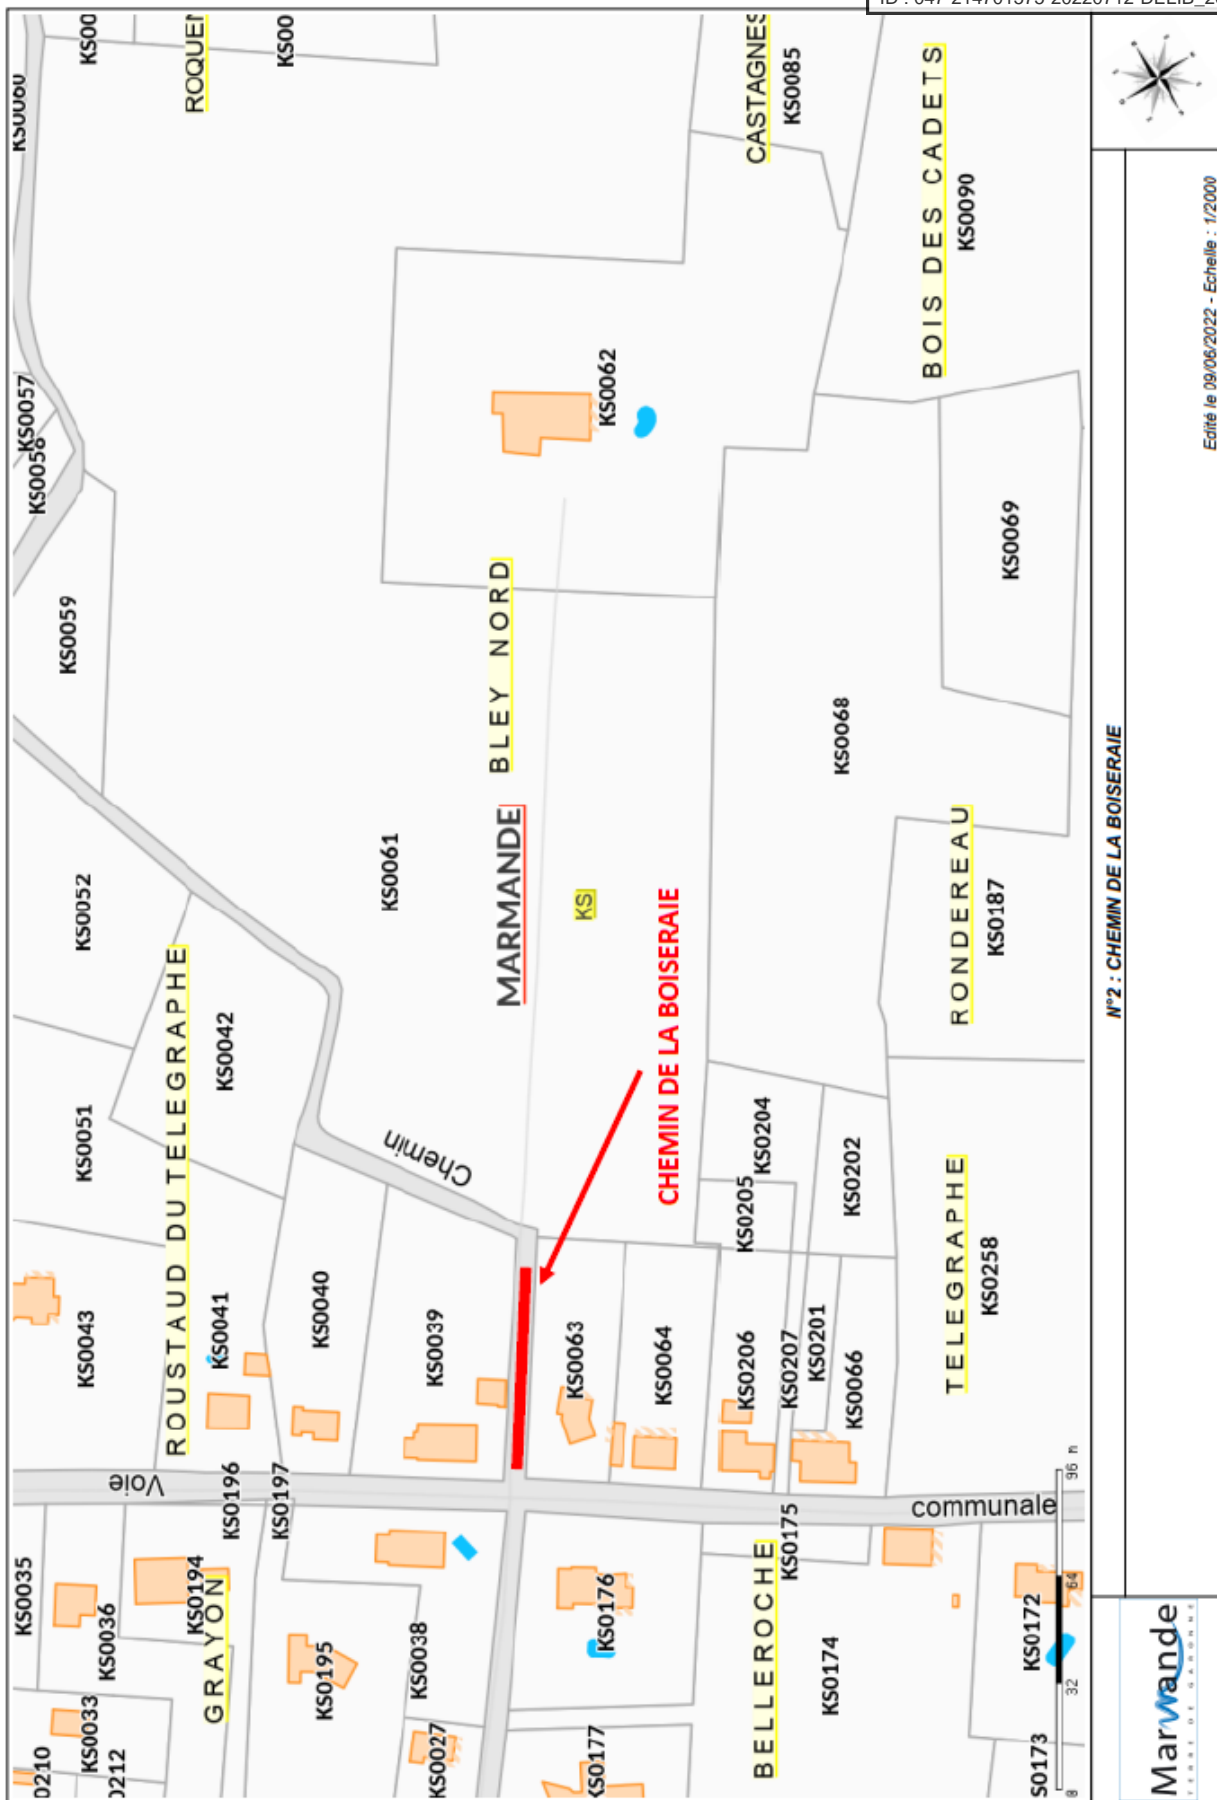

Envoyé en préfecture le 18/07/2022

Reçu en préfecture le 18/07/2022

Affiché le

The logo for SLO (Société de Logement de l'Orléanais) is located in the top right corner of the header box. It consists of the letters 'SLO' in a bold, blue, sans-serif font, with a stylized blue wave or swoosh underneath the letters.

ID : 047-214701575-20220712-DELIB_2022_E_02-DE

PLANS ANNEXES DES VOIES DENOMMEES

Extré le 09/06/2022 - Echelle : 1/2-400

N°1 : CHEMIN DE L'ÉCOLE DE MAGDELEINE

Marwande

- Source DGFIP

Edité le 09/06/2022 - Echelle : 1/2000

N°2 : CHEMIN DE LA BOISERAIE

Marmande
M A R M A N D E

- Source DGFIP

Éché le 08/06/2022 - Echelle : 1/2000

N°4 : CHEMIN DE LASSEGUE

Marvande

- Source DGFIP

Marmande
TERRE DE LAGASSAT

TERRITOIRE DE SAINTE BAZEILLE

N°24 : CHEMIN RURAL DE LEGUILLON