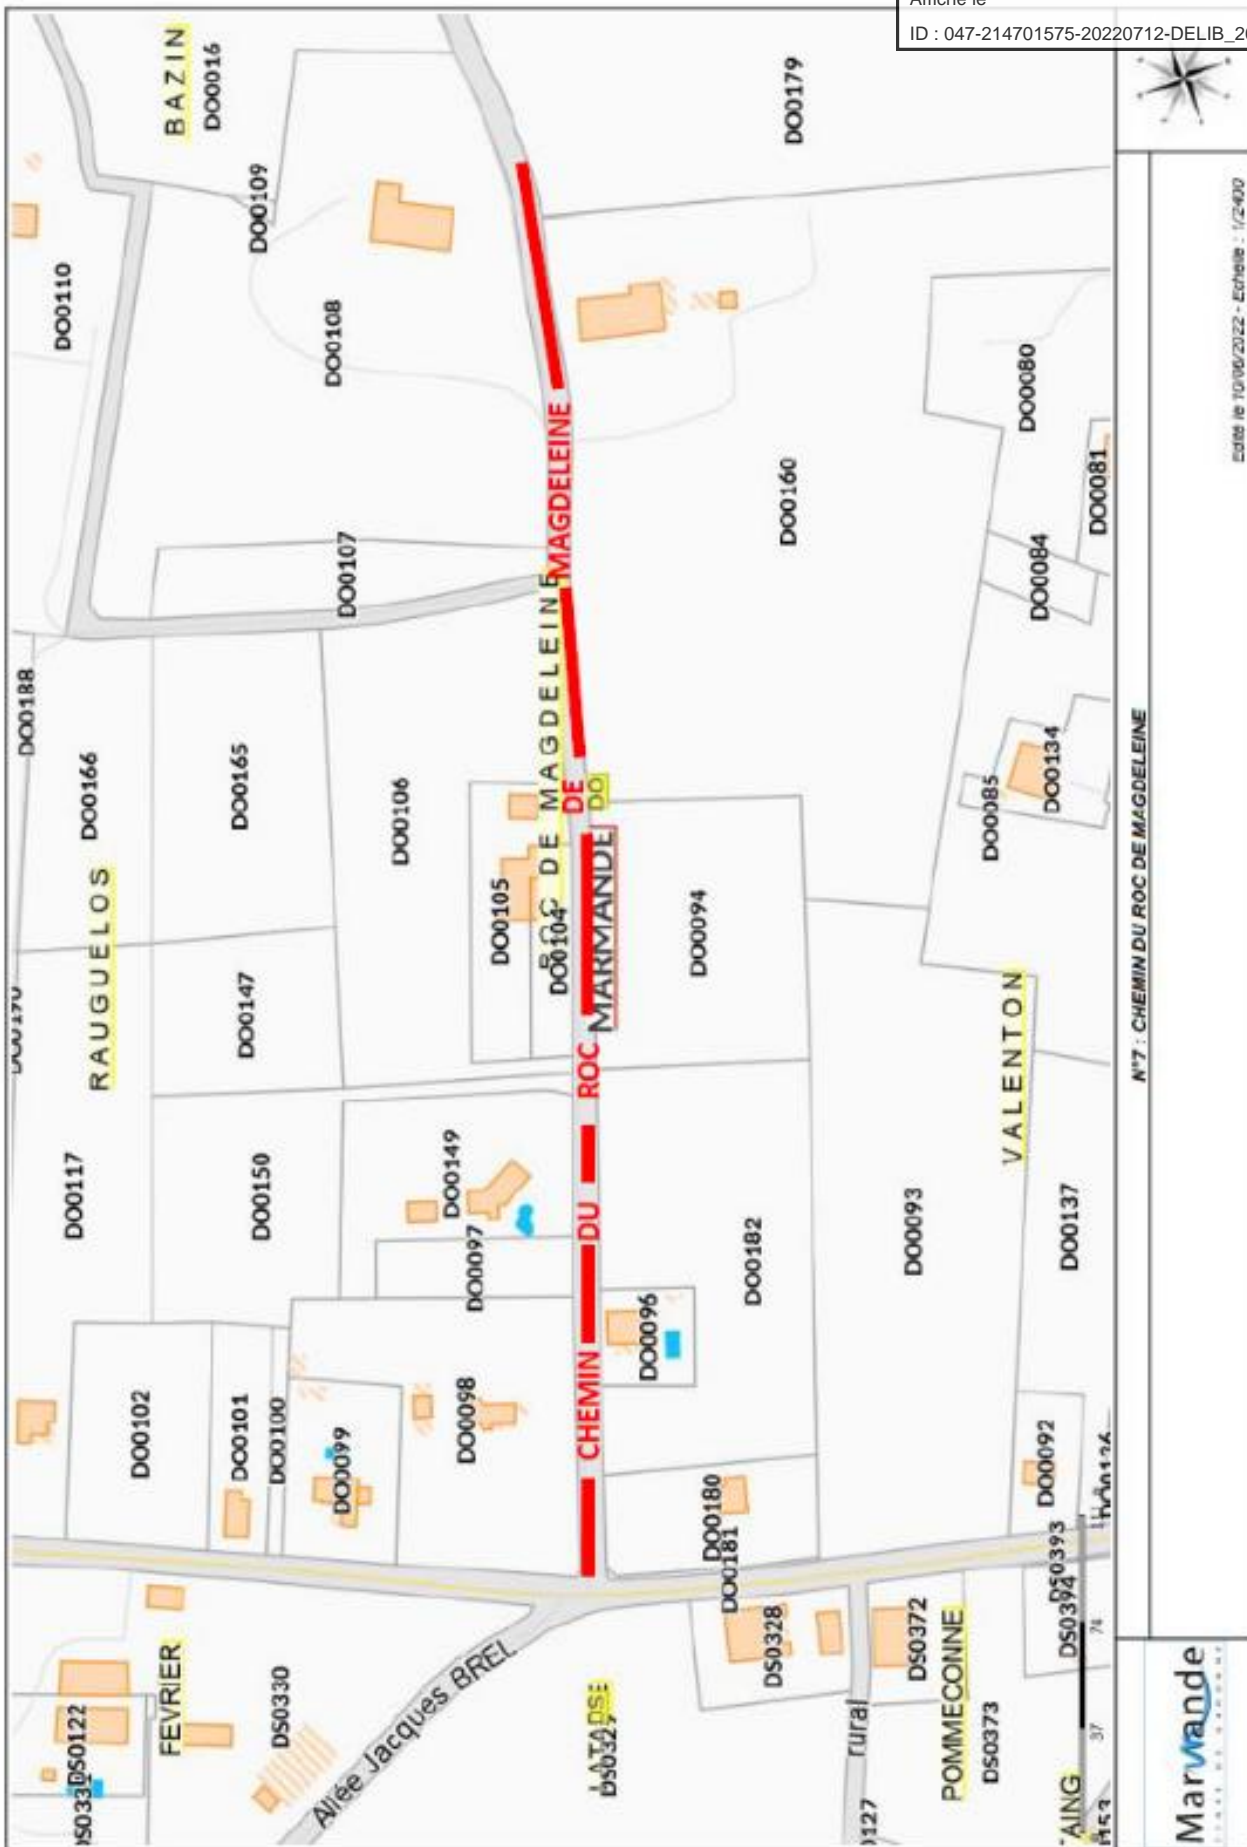

ID : 047-214701575-20220712-DELIB_2022_E_02-DE

PLANS ANNEXES DES VOIES DENOMMEES

Extré le 09/06/2022 - Echelle : 1/2-400

N°1 : CHEMIN DE L'ÉCOLE DE MAGDELEINE

Marwande

- Source DGFIP

Edité le 09/06/2022 - Echelle : 1/2000

N°2 : CHEMIN DE LA BOISERAIE

Marmande
M A R M A N D E

- Source DGFIP

Éché le 08/06/2022 - Echelle : 1/2000

N°4 : CHEMIN DE LASSEGUE

Marvande

- Source DGFIP

Marmande
TERRE DE LAGASSAT

- Source DGFIP

N°5 : CHEMIN DE BOULEGUE

Edité le 09/05/2022 - Echelle : 1/2000

N°6 : CHEMIN DE RAUGUELOS

Edité le 15/06/2022 - Echelle : 1/3000

Etat le 10/06/2022 - Echelle : 1/2500

Marmande

- Source DGFIP

Échelle le 10/09/2022 - Echelle : 1/2400

N°8 : CHEMIN DE LA PAIX

Marvande

- Source DGFIP

N°9 : ROUTE DE VIRAZEIL (RD N°933)

Entité le 10/06/2022 - Echelle : 1/3000

Edité le 10/06/2022 - Echelle : 1:2400

N°10 : CHEMIN DE FONPEYRE