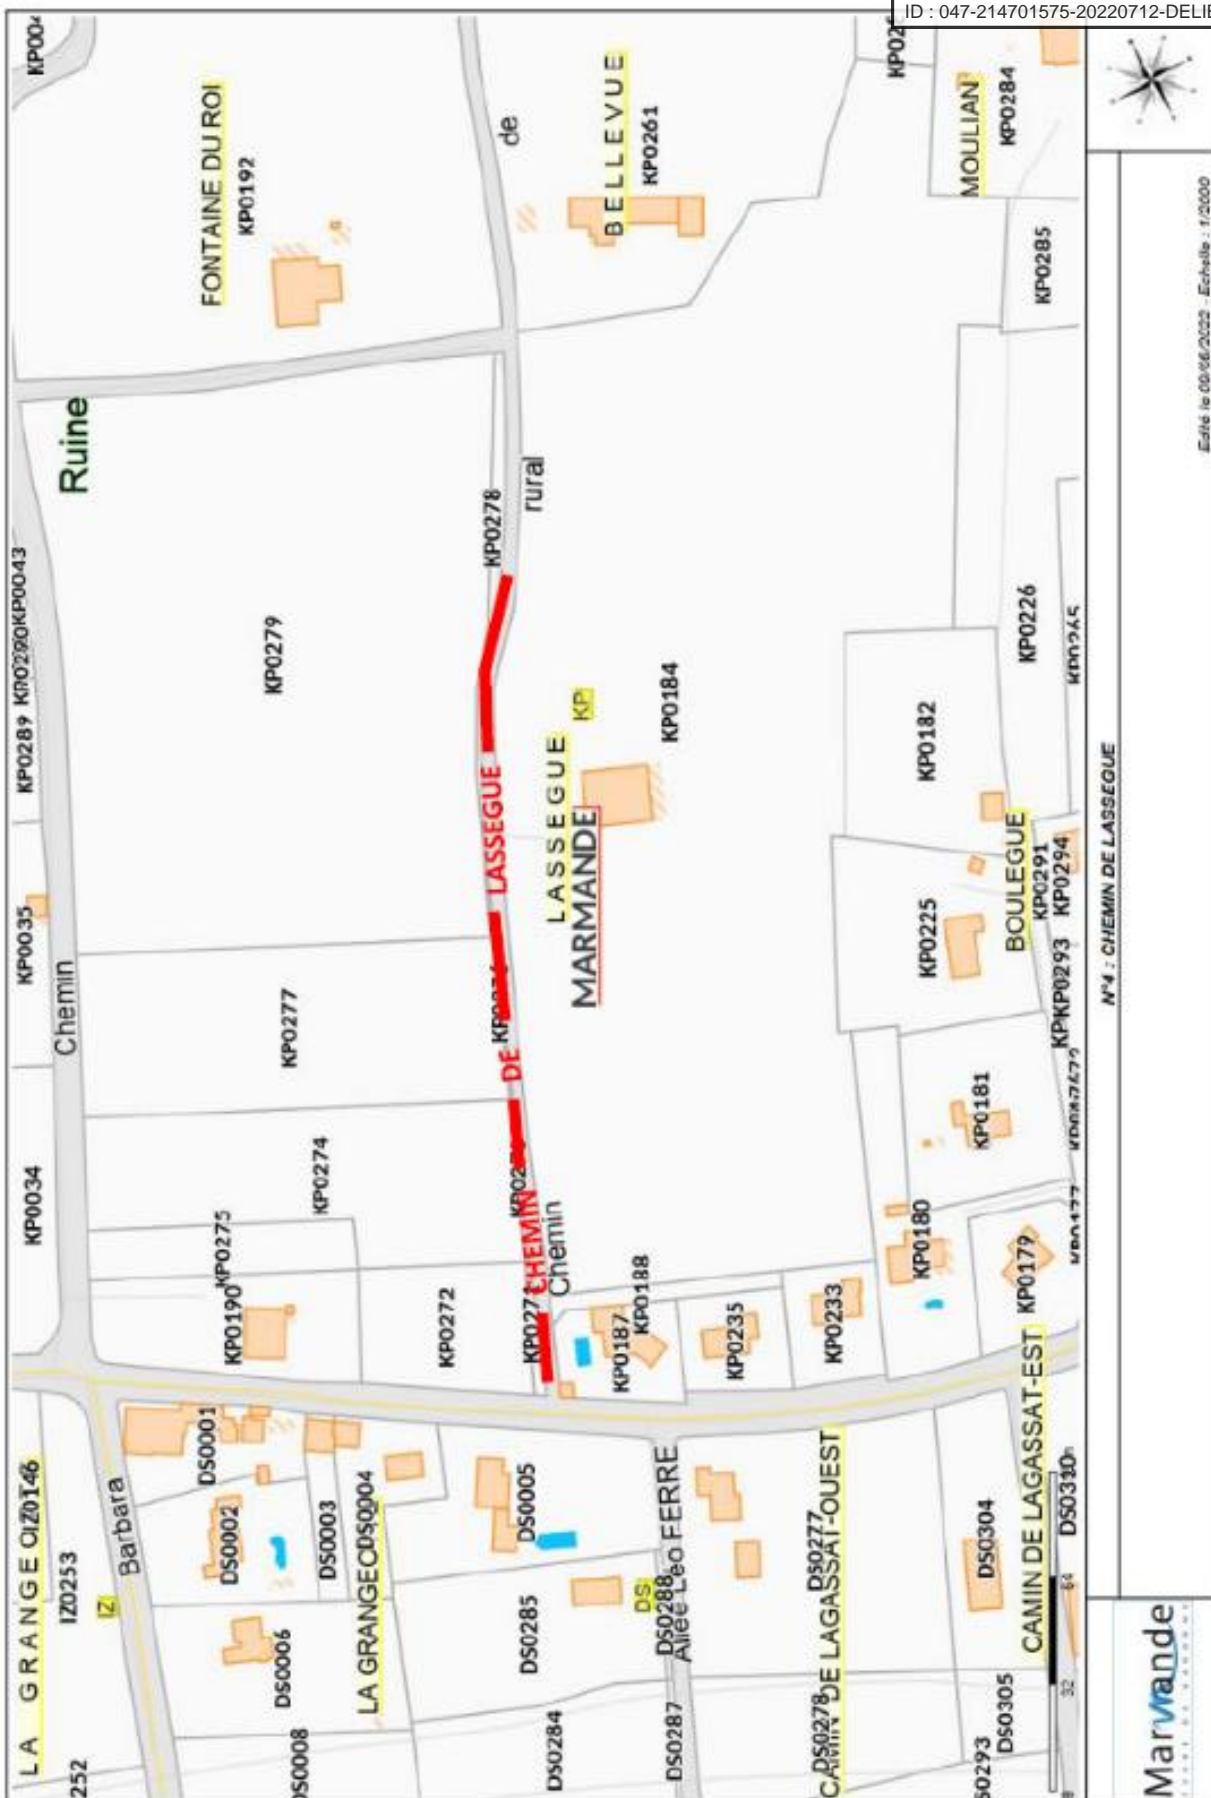

Envoyé en préfecture le 18/07/2022

Reçu en préfecture le 18/07/2022

Affiché le

The logo for SLO (Société de Logement de l'Orléanais) is located in the top right corner of the header box. It consists of the letters 'SLO' in a bold, blue, sans-serif font, with a stylized blue wave or swoosh underneath the letters.

ID : 047-214701575-20220712-DELIB_2022_E_02-DE

PLANS ANNEXES DES VOIES DENOMMEES

Extré le 09/06/2022 - Echelle : 1/2-400

N°1 : CHEMIN DE L'ÉCOLE DE MAGDELEINE

Marwande

- Source DGFIP

Edité le 09/06/2022 - Echelle : 1/2000

N°2 : CHEMIN DE LA BOISERAIE

Marmande
M A R M A N D E

- Source DGFIP

Éché le 08/06/2022 - Echelle : 1/2000

N°4 : CHEMIN DE LASSEGUE

Marvande

- Source DGFIP

Marmande
TERRE DE LAGASSAT

TERRITOIRE DE SAINTE BAZEILLE

N°24 : CHEMIN RURAL DE LEGUILLON