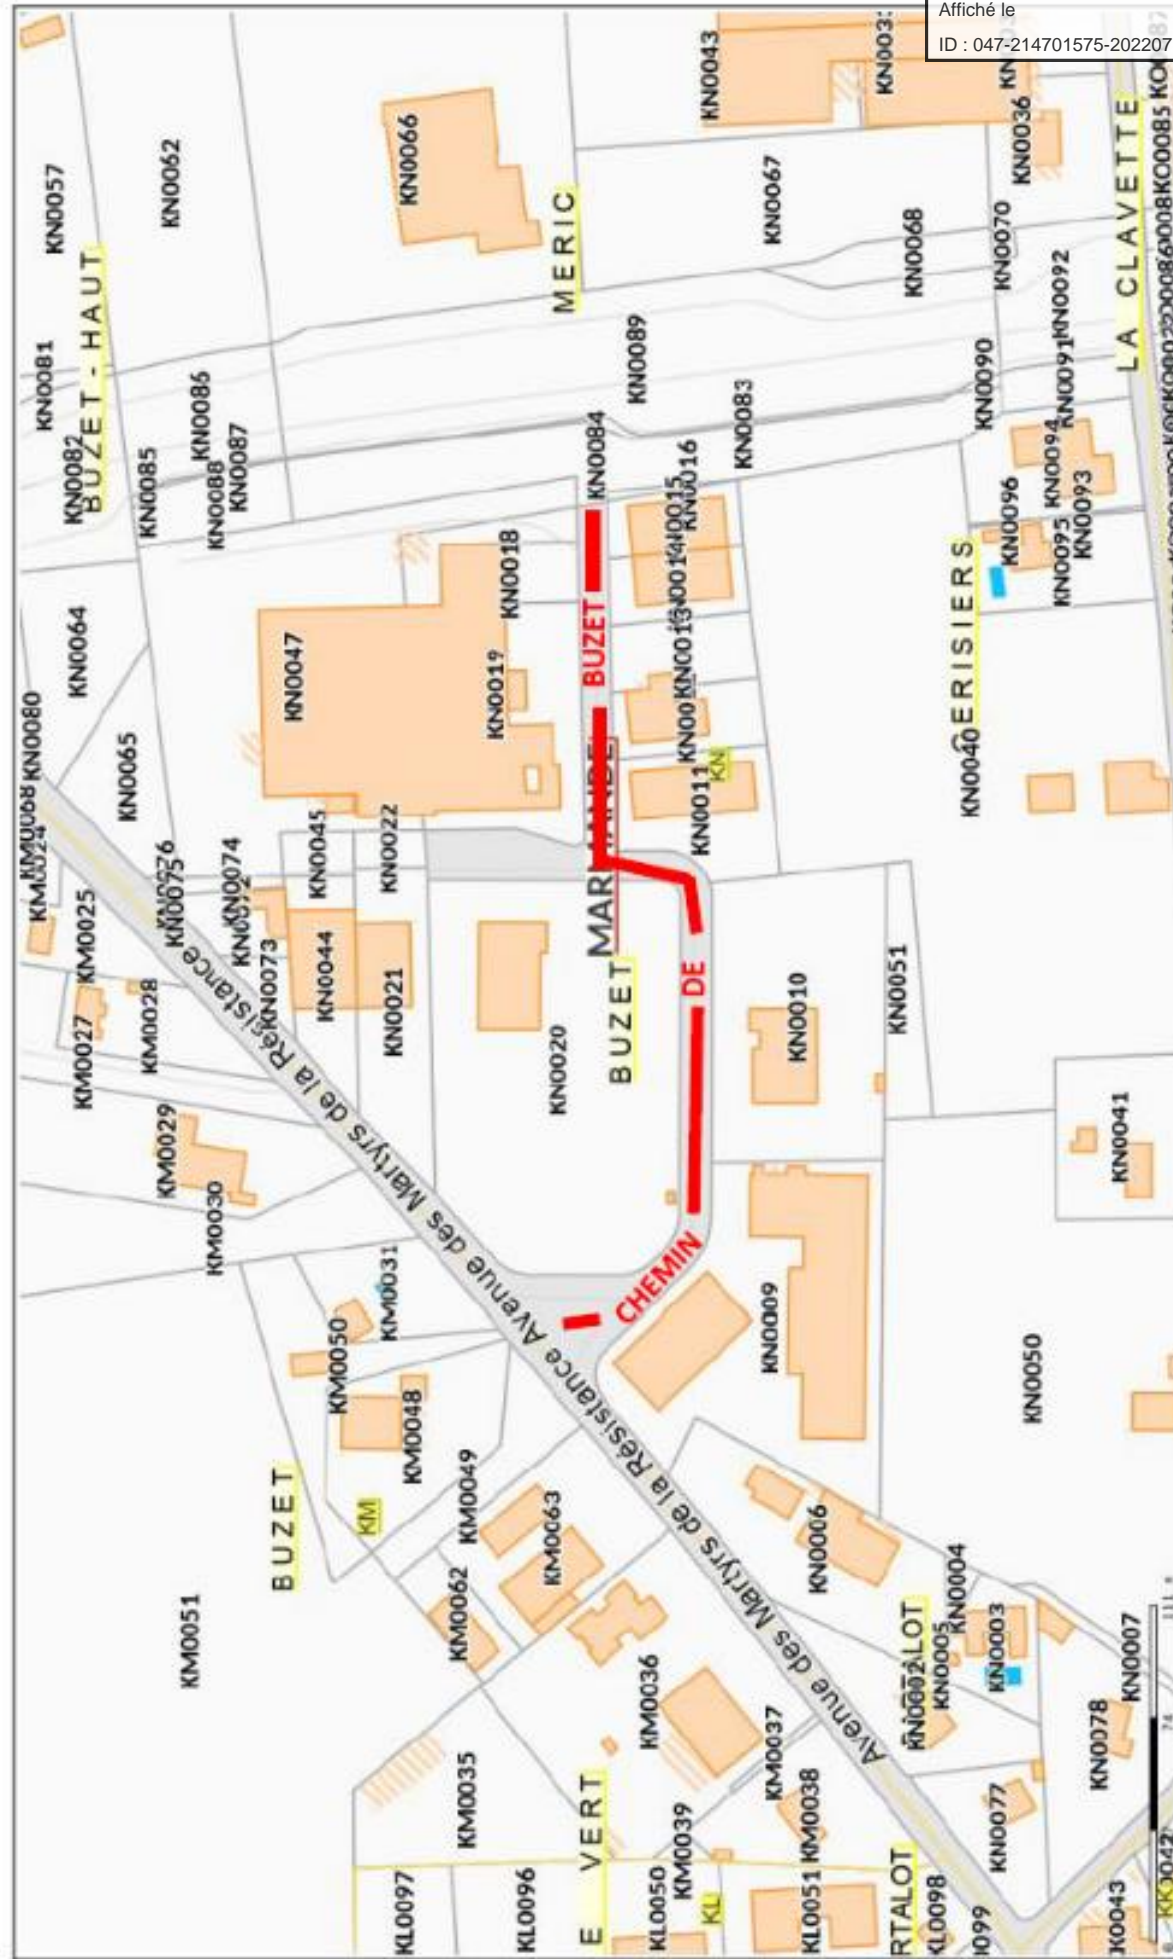

Échelle le 10/09/2022 - Echelle : 1/2400

N°8 : CHEMIN DE LA PAIX

Marvande

- Source DGFIP

N°9 : ROUTE DE VIRAZEIL (RD N°933)

Entité le 10/06/2022 - Echelle : 1/3000

Edité le 10/06/2022 - Echelle : 1:2400

N°10 : CHEMIN DE FONPEYRE

Marmande

- Source DGFIP

Écité le 10/06/2022 - Echelle : 1/2400

N°12 : ROUTE DES PERRINOTS

Marmande

N°14 : CHEMIN DE BUZET

Marmande

Édité le 10/06/2022 - Echelle : 1:2400

- Source DGFiP

N°15 : IMPASSE DE BARTALOT

Edité le 10/06/2022 - Echelle : 1/2400

N°16 : CHEMIN DE LAGRAVIERE

- Source DGFIP

Edité le 10/06/2022 - Echelle : 1/2400

N°17 : CHEMIN DE LA MAISON NEUVE DE THIVRAS

- Source DGFIP

TERRITOIRE DE SAINTE BAZEILLE

N°19 : ROUTE DU RUISSEAU

Marvande
M A R V A N D E

Source DGFIP

Edité le 13/06/2022 - Echelle : 1/8500

N°20 : CHEMIN DE LA DIGUE

Edité le 13/06/2022 - Echelle : 1/2400