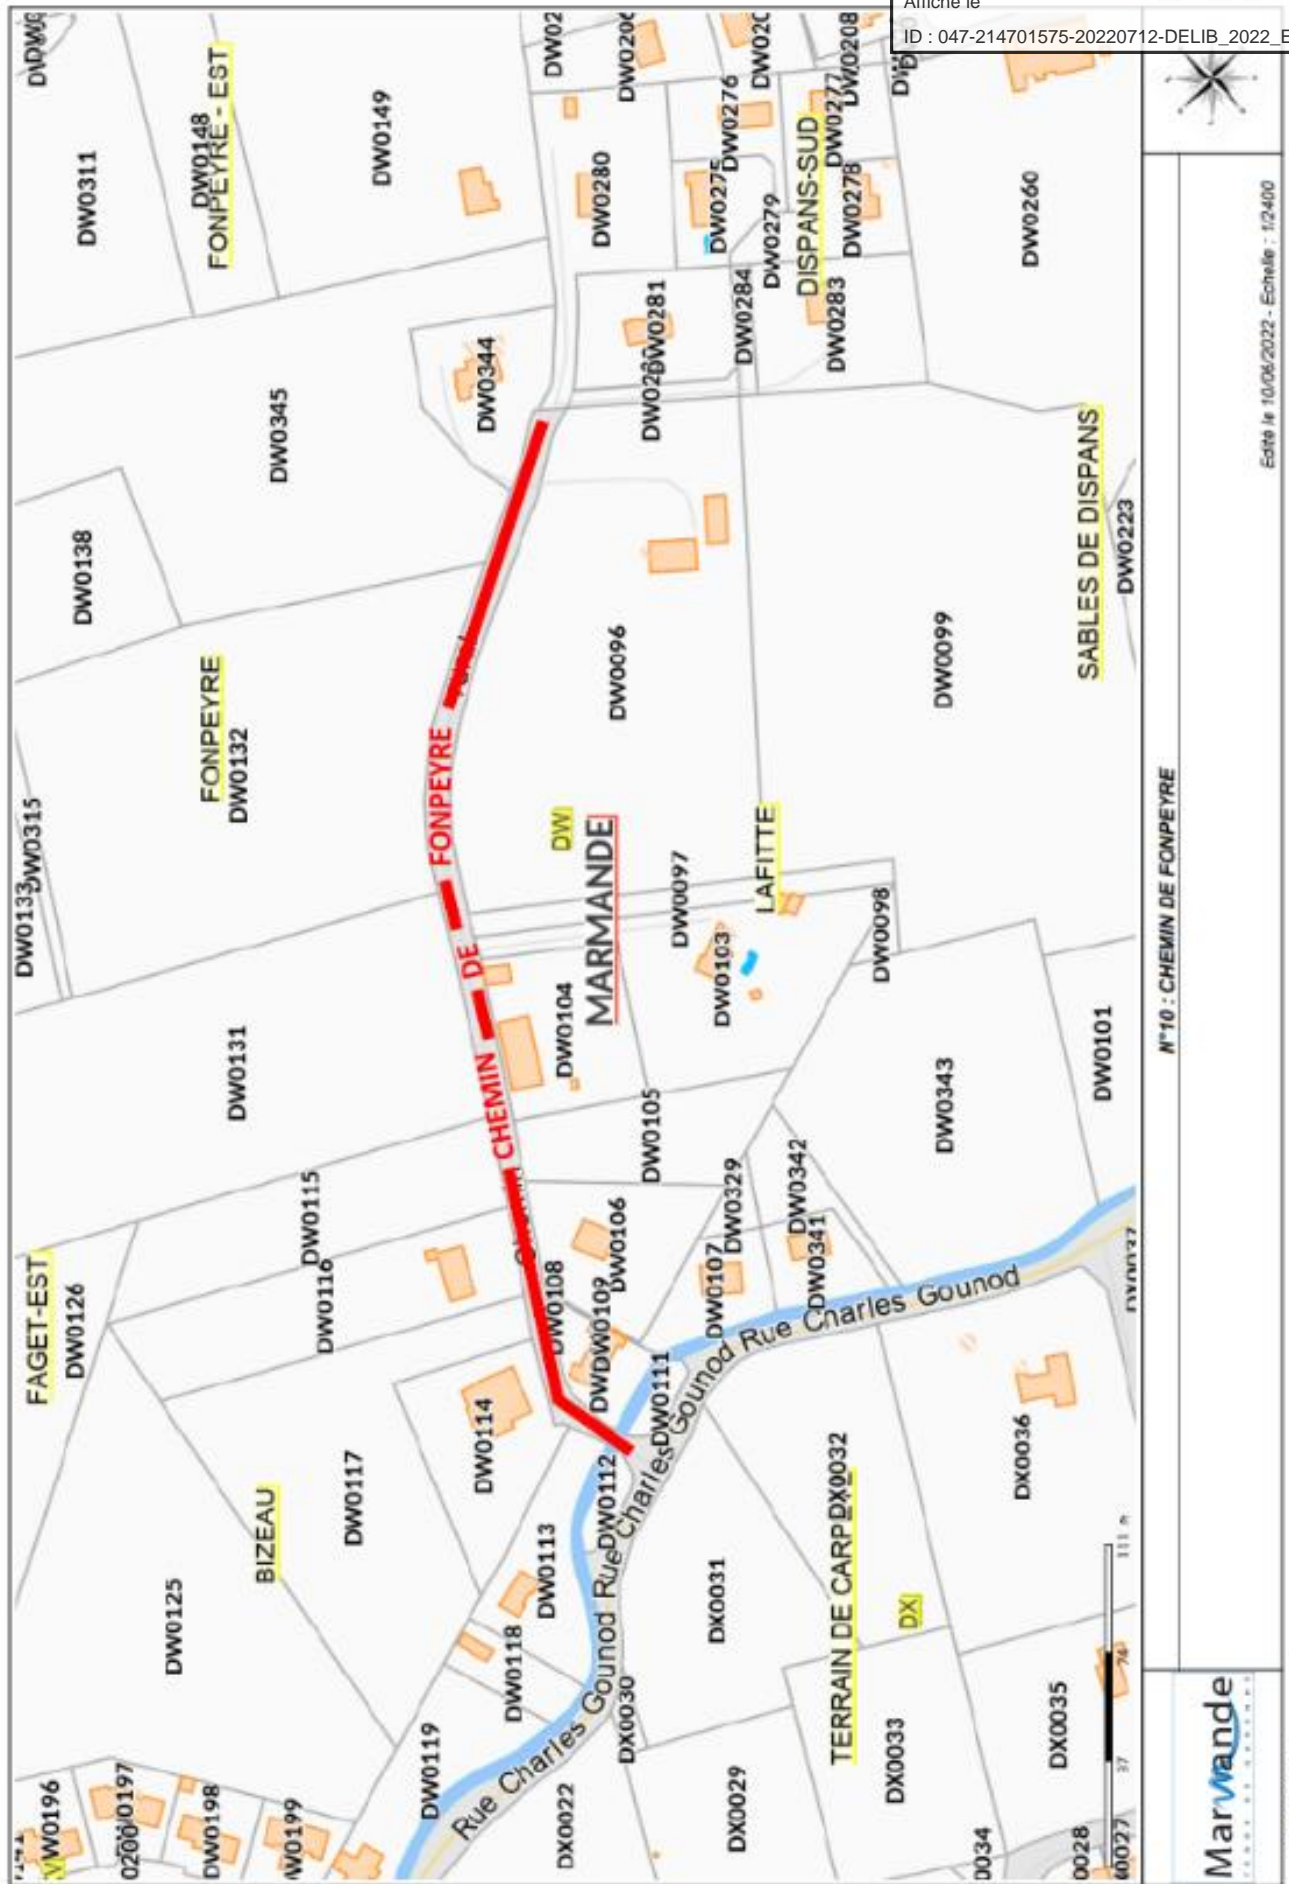

N°2 : CHEMIN DE LA BOISERAIE

Marmande
M A R M A N D E

- Source DGFIP

Éché le 08/06/2022 - Echelle : 1/2000

N°4 : CHEMIN DE LASSEGUE

Marvande

- Source DGFIP

Marmande
TERRE DE LAGASSAT

Échelle le 10/09/2022 - Echelle : 1/2400

N°8 : CHEMIN DE LA PAIX

Marvande

- Source DGFIP

N°9 : ROUTE DE VIRAZEIL (RD N°933)

Entité le 10/06/2022 - Echelle : 1/3000

Edité le 10/06/2022 - Echelle : 1:2400

N°10 : CHEMIN DE FONPEYRE