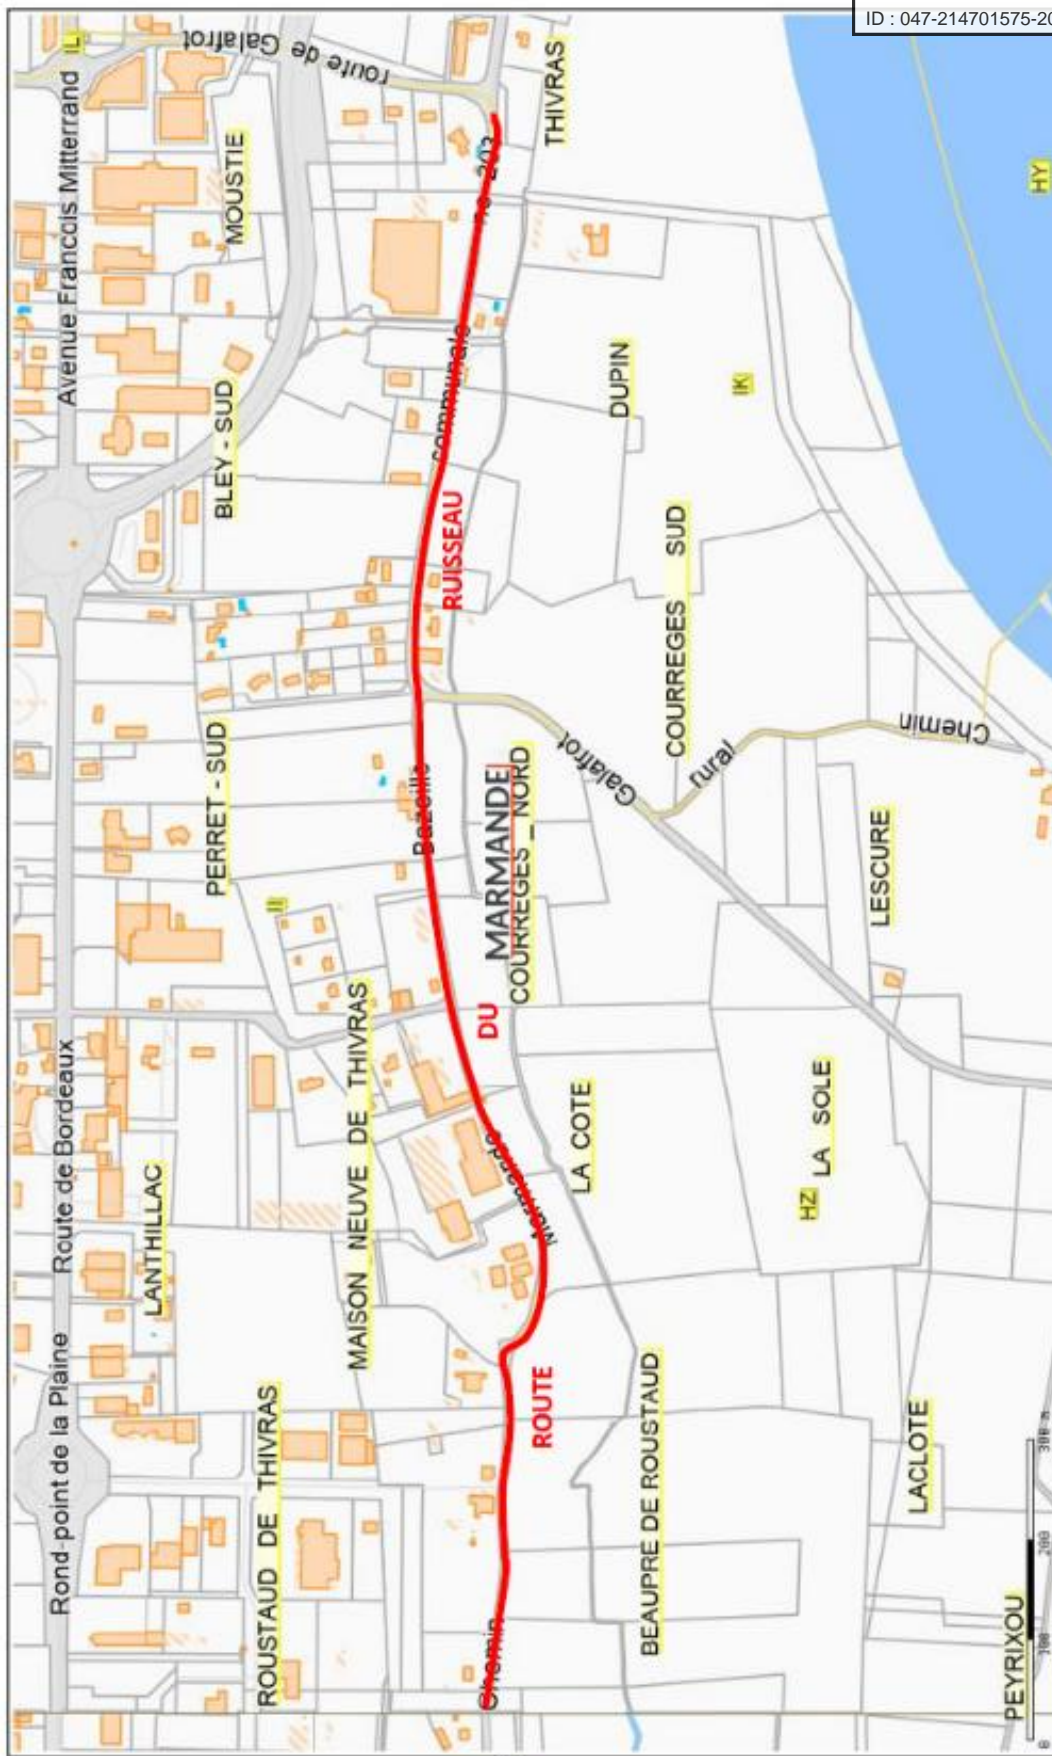

Marmande

- Source DGFIP

Écité le 10/06/2022 - Echelle : 1/2400

N°12 : ROUTE DES PERRINOTS

Marmande

N°14 : CHEMIN DE BUZET

Marmande

Édité le 10/06/2022 - Echelle : 1:2400

- Source DGFiP

N°15 : IMPASSE DE BARTALOT

Edité le 10/06/2022 - Echelle : 1/2400

N°16 : CHEMIN DE LAGRAVIERE

- Source DGFIP

Edité le 10/06/2022 - Echelle : 1/2400

N°17 : CHEMIN DE LA MAISON NEUVE DE THIVRAS

- Source DGFIP

TERRITOIRE DE SAINTE BAZEILLE

N°19 : ROUTE DU RUISSEAU

Marvande
M A R V A N D E

Source DGFIP

Edité le 13/06/2022 - Echelle : 1/8500

N°20 : CHEMIN DE LA DIGUE

Edité le 13/06/2022 - Echelle : 1/2400