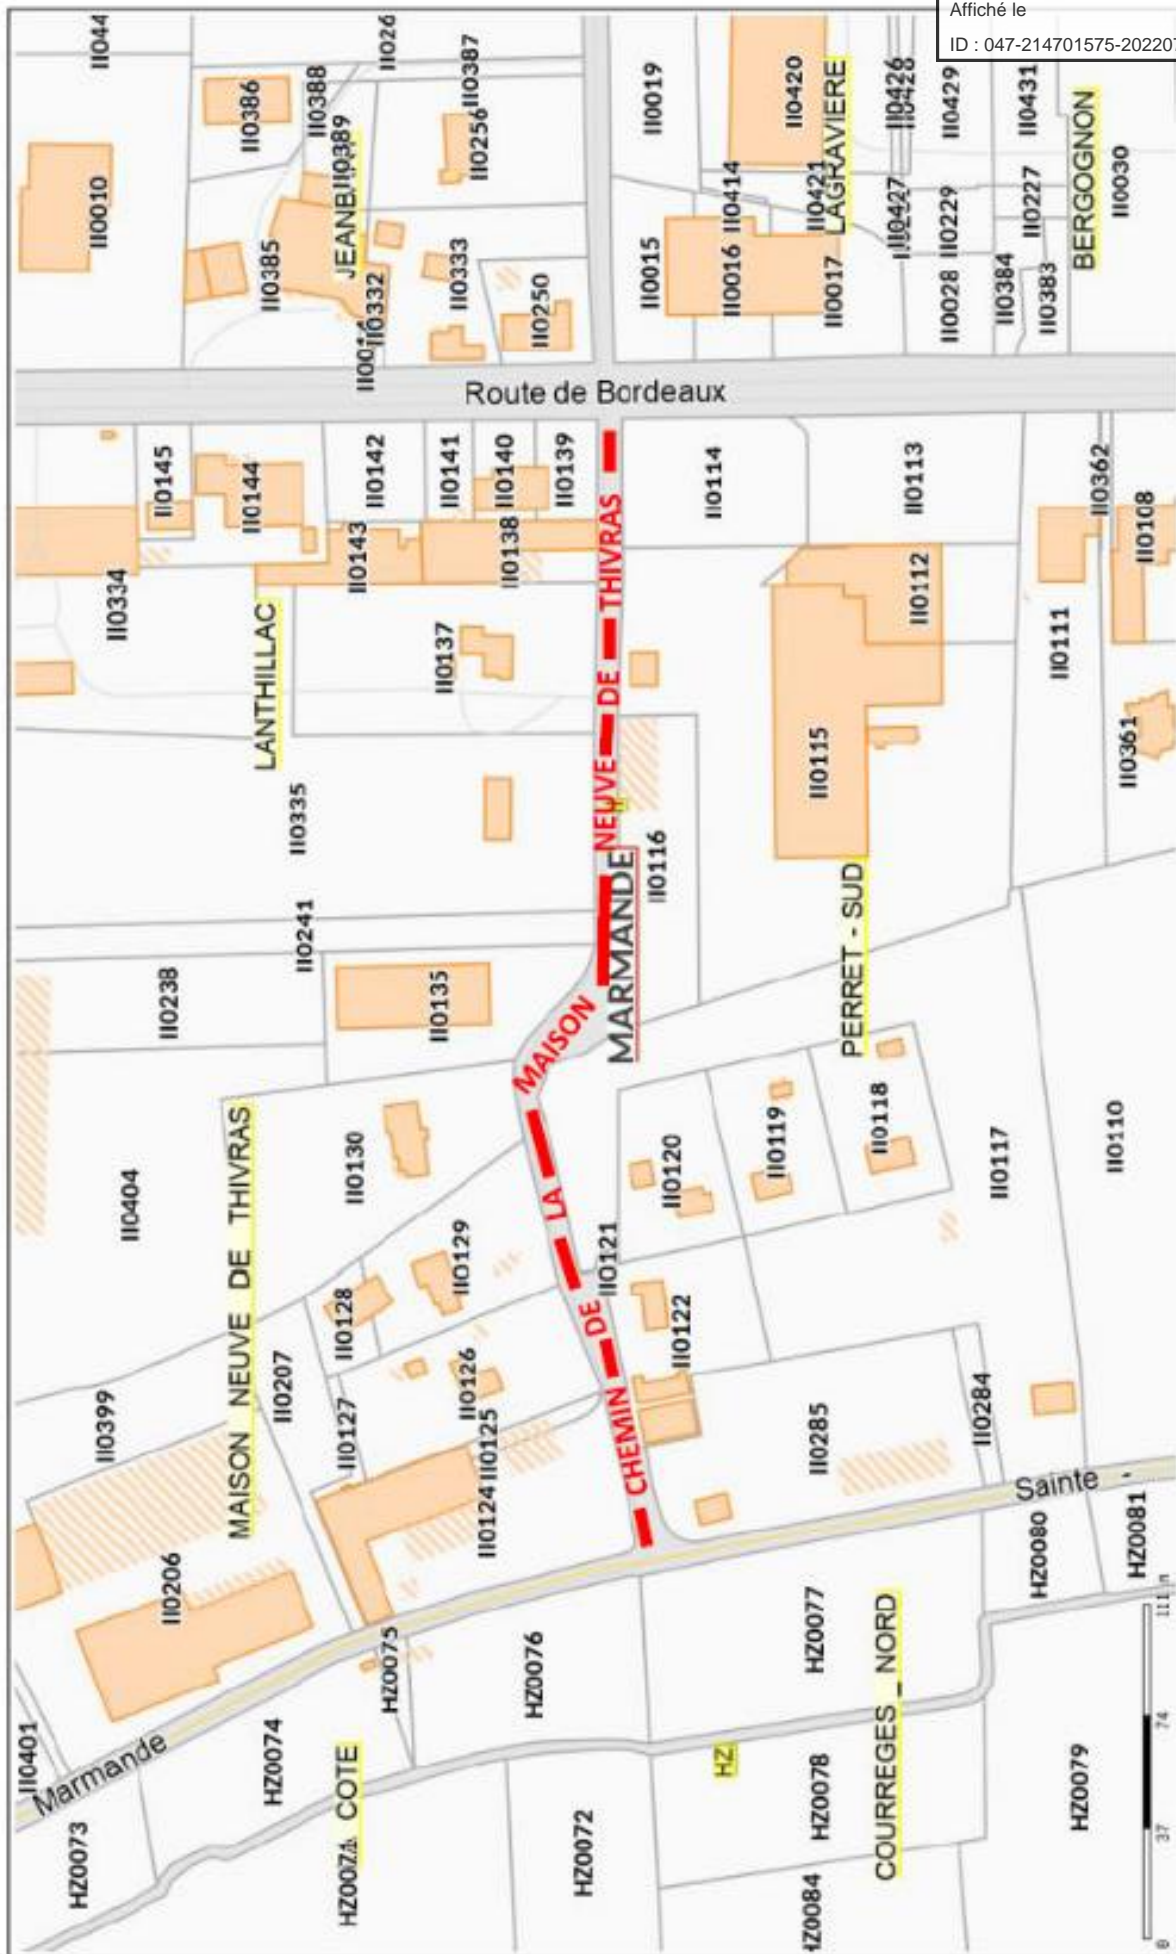

Marmande

- Source DGFIP

Écité le 10/06/2022 - Echelle : 1/2400

N°12 : ROUTE DES PERRINOTS

Marmande

N°14 : CHEMIN DE BUZET

Marmande

Édité le 10/06/2022 - Echelle : 1:2400

- Source DGFiP

N°15 : IMPASSE DE BARTALOT

Edité le 10/06/2022 - Echelle : 1/2400

N°16 : CHEMIN DE LAGRAVIERE

- Source DGFIP

Edité le 10/06/2022 - Echelle : 1/2400

N°17 : CHEMIN DE LA MAISON NEUVE DE THIVRAS

- Source DGFIP

TERRITOIRE DE SAINTE BAZEILLE

N°19 : ROUTE DU RUISSEAU

Marvande
M A R V A N D E

Source DGFIP

Edité le 13/06/2022 - Echelle : 1/8500

N°20 : CHEMIN DE LA DIGUE

Edité le 13/06/2022 - Echelle : 1/2400