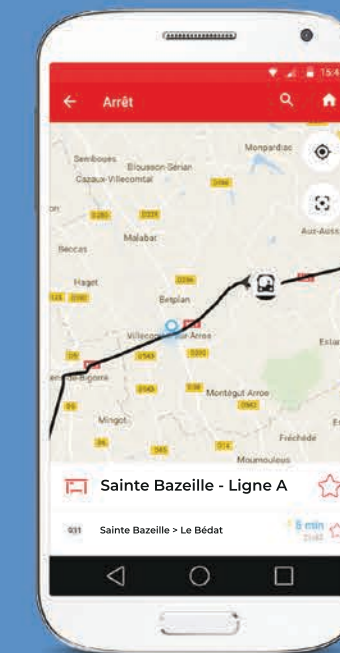

## Virazeil Centre → Cramat

### SUIVEZ LE RÉSEAU EN TEMPS RÉEL

evalys  
VAL DE GARONNE  
mobilités

TOUTES LES  
INFORMATIONS  
DE MA LIGNE  
EN TEMPS RÉEL

Installez dès maintenant  
l'application Pysae et  
prenez le prochain bus.

DISPONIBLE SUR  
Google Play

Télécharger dans  
l'App Store

LOCALISEZ  
VOTRE TRANSPORT  
SUR SMARTPHONE

### Arrêt le plus proche :

Place du Marché,  
navette centre-ville

Lignes : **A B C C V**