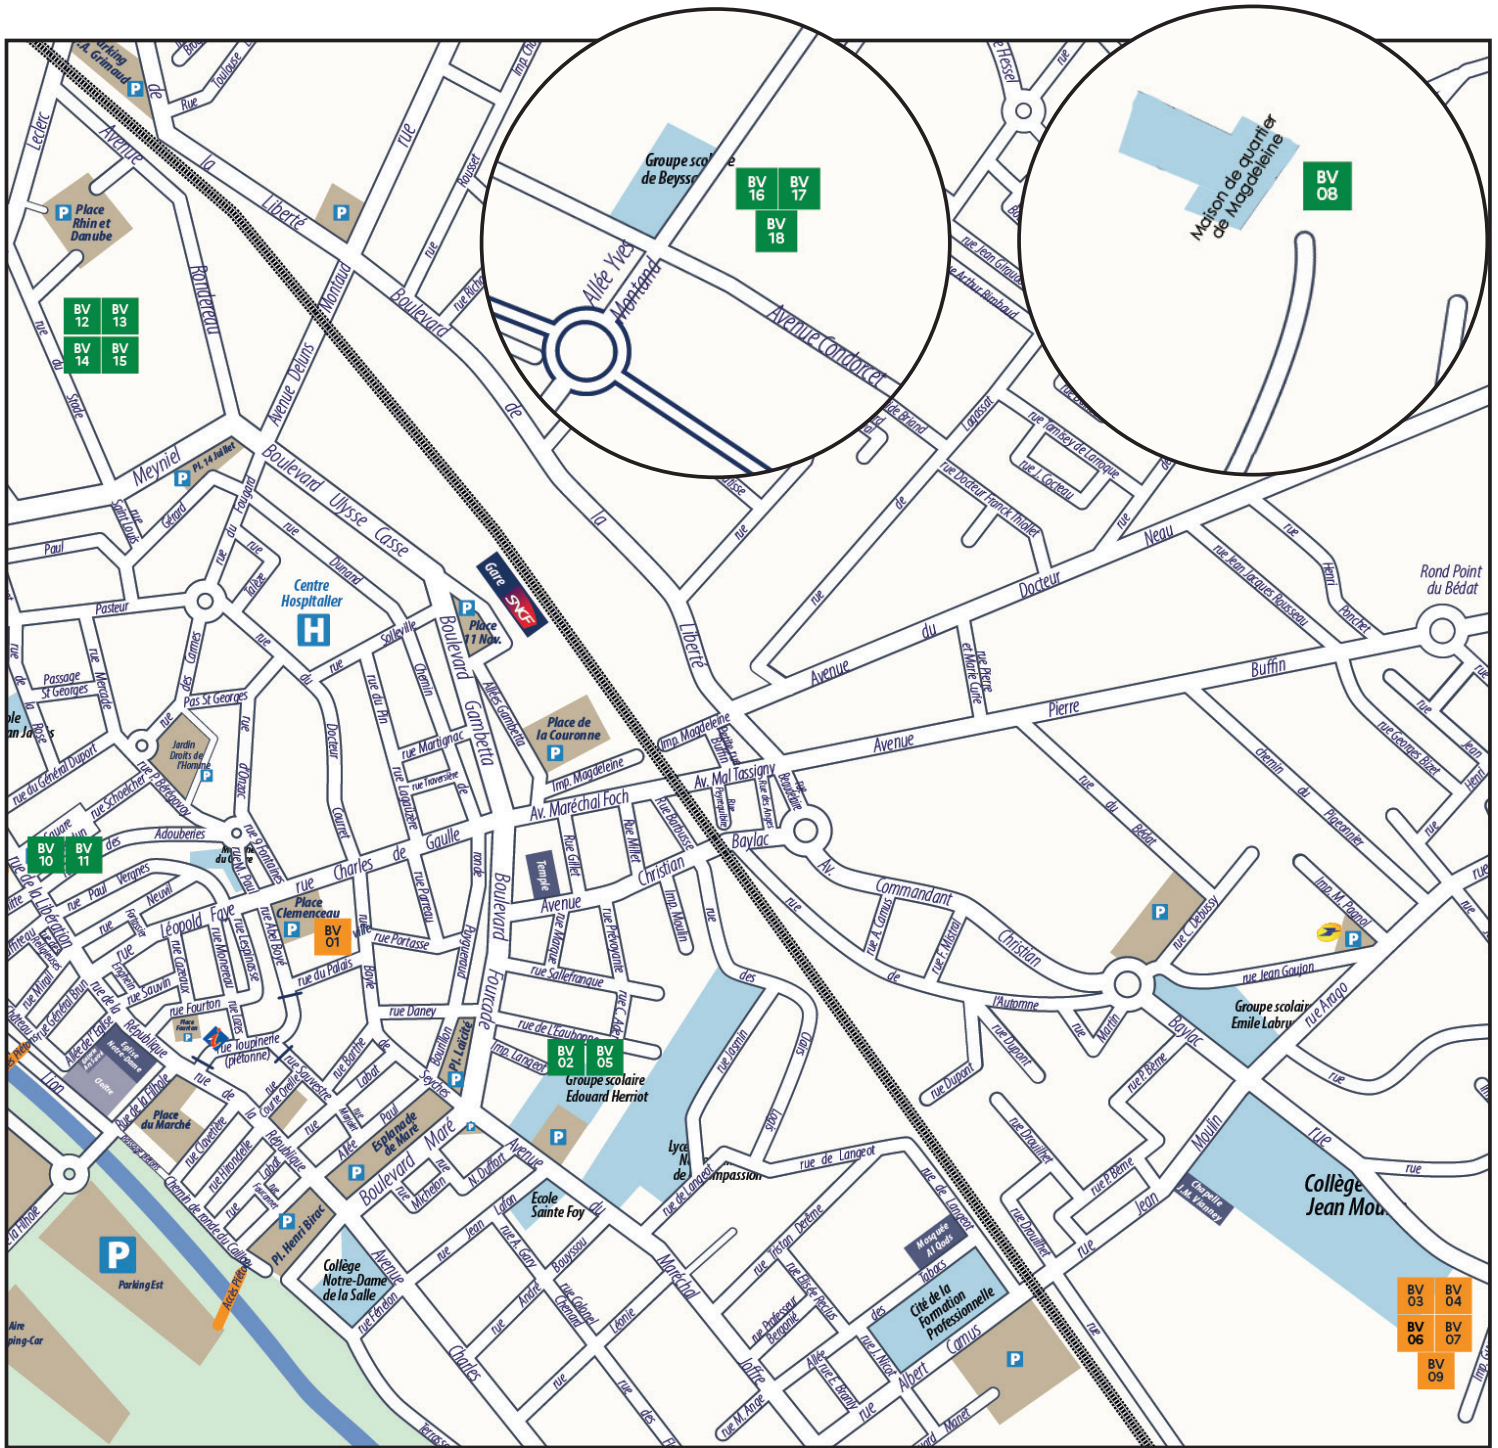

BUREAUX DE VOTE - COMMUNE DE MARMANDE

01	10
02	11
03	12
04	13
05	14
06	15
07	16
08	17
09	18

Bureaux de vote sur la commune de Marmande

- 1 Hôtel de ville - Place Clemenceau
- 2 Groupe Scolaire E.Herriot - Av du Maréchal Joffre
- 3 Gymnase Jacques Martinot - Rue Jean Mermoz
- 4 Gymnase Jacques Martinot - Rue Jean Mermoz
- 5 Groupe Scolaire E.Herriot - Av du Maréchal Joffre
- 6 Gymnase Jacques Martinot - Rue Jean Mermoz
- 7 Gymnase Jacques Martinot - Rue Jean Mermoz
- 8 Maison de quartier Magdeleine - Magdeleine
- 9 Gymnase Jacques Martinot - Rue Jean Mermoz

- 10 Centre Administratif - Square de Verdun
- 11 Centre Administratif - Square de Verdun
- 12 Salle Polyvalente - Rue du stade
- 13 Salle Polyvalente - Rue du stade
- 14 Salle Polyvalente - Rue du stade
- 15 Salle Polyvalente - Rue du stade
- 16 Maison de quartier et Groupe Scolaire de Beyssac - Avenue Condorcet
- 17 Maison de quartier et Groupe Scolaire de Beyssac - Avenue Condorcet
- 18 Maison de quartier et Groupe Scolaire de Beyssac - Avenue Condorcet